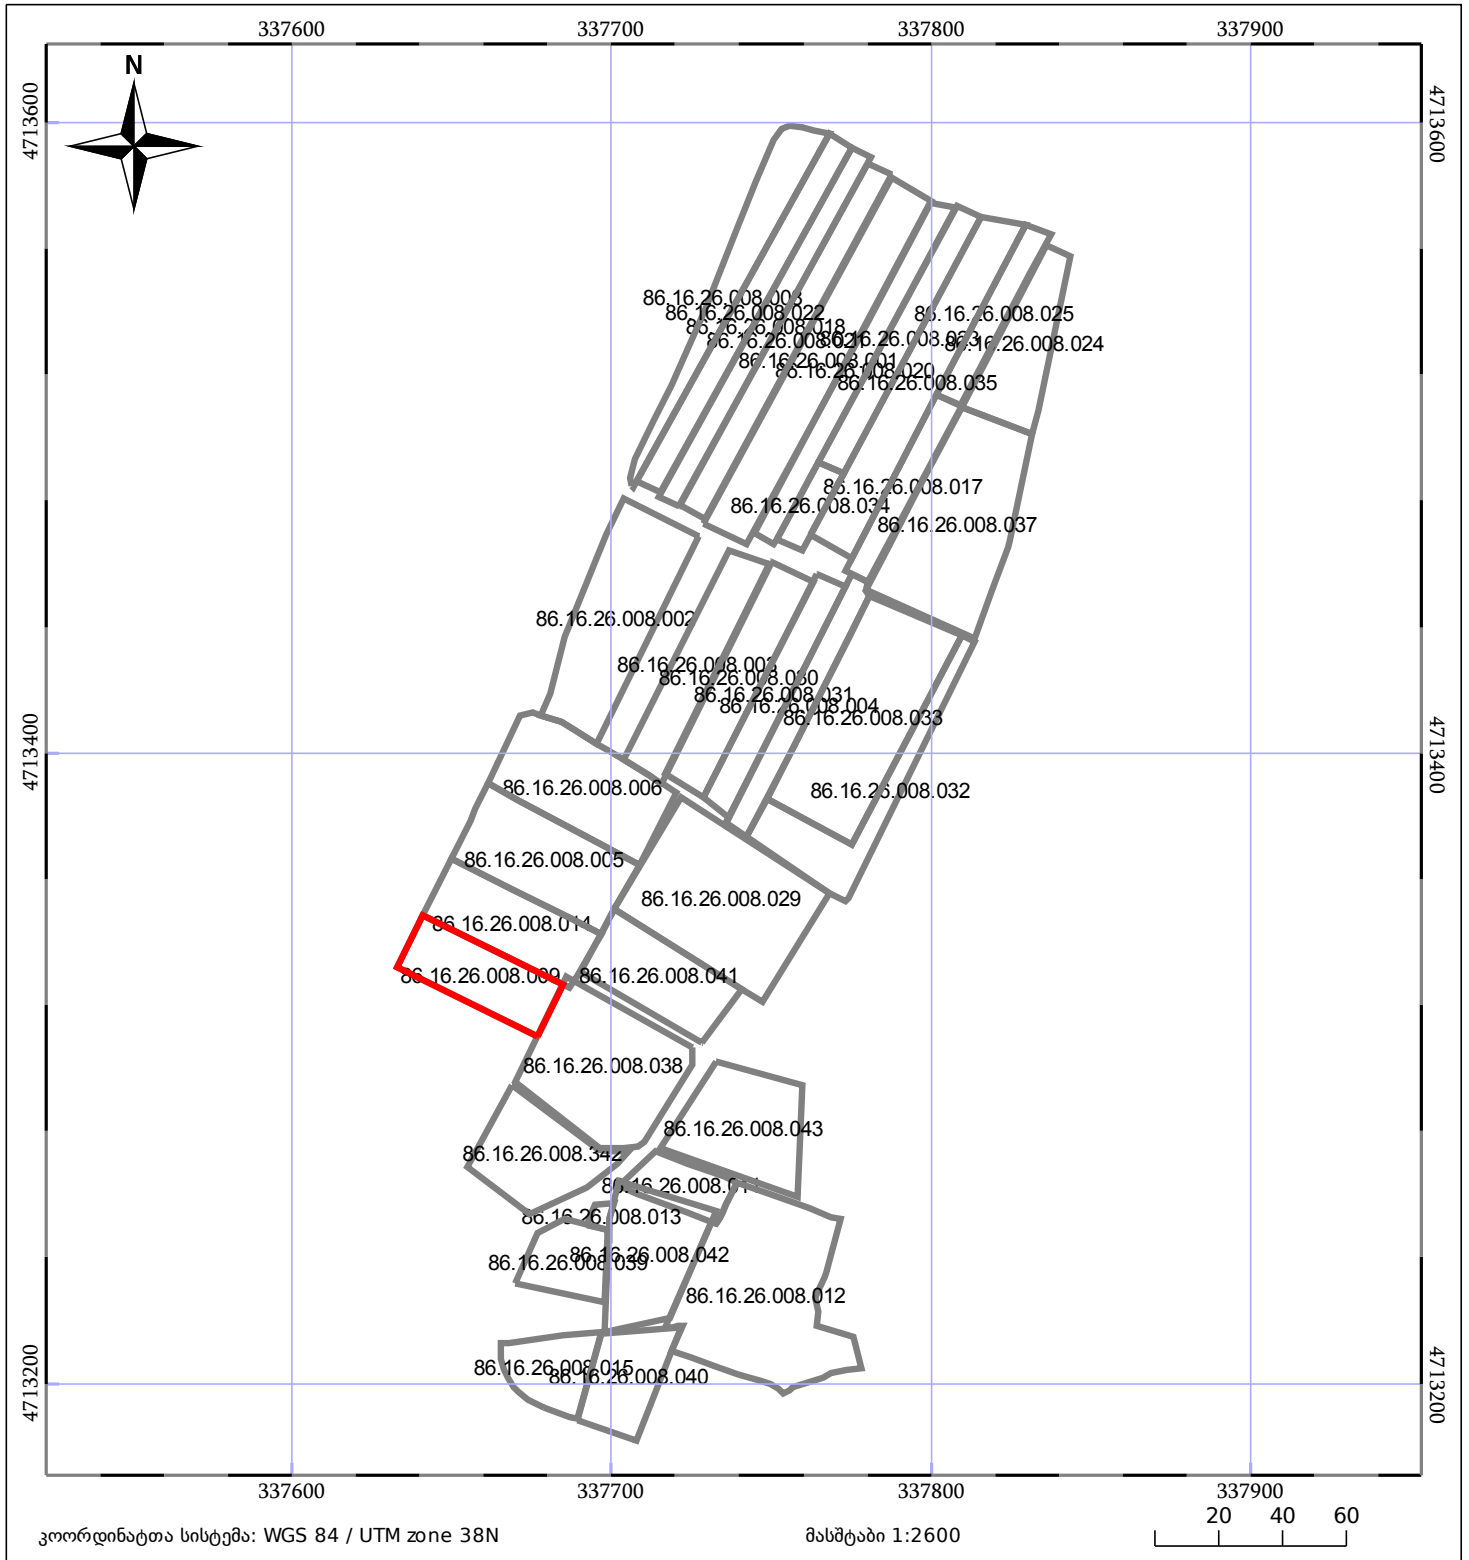

ბლოკის გეგმა

საჯარო რეესტრის ეროვნული სააგენტო

ბლოკის საკადასტრო კოდი: **86.16.26.008**

მომზადების თარიღი: **23/01/2021**

განცხადების ნომერი: **882020482893**

მშენებარე ნაგებობა	ნაკვეთის საკადასტრო საზღვარი
მენობა/ნაგებობა	ბლოკის საკადასტრო ფენა