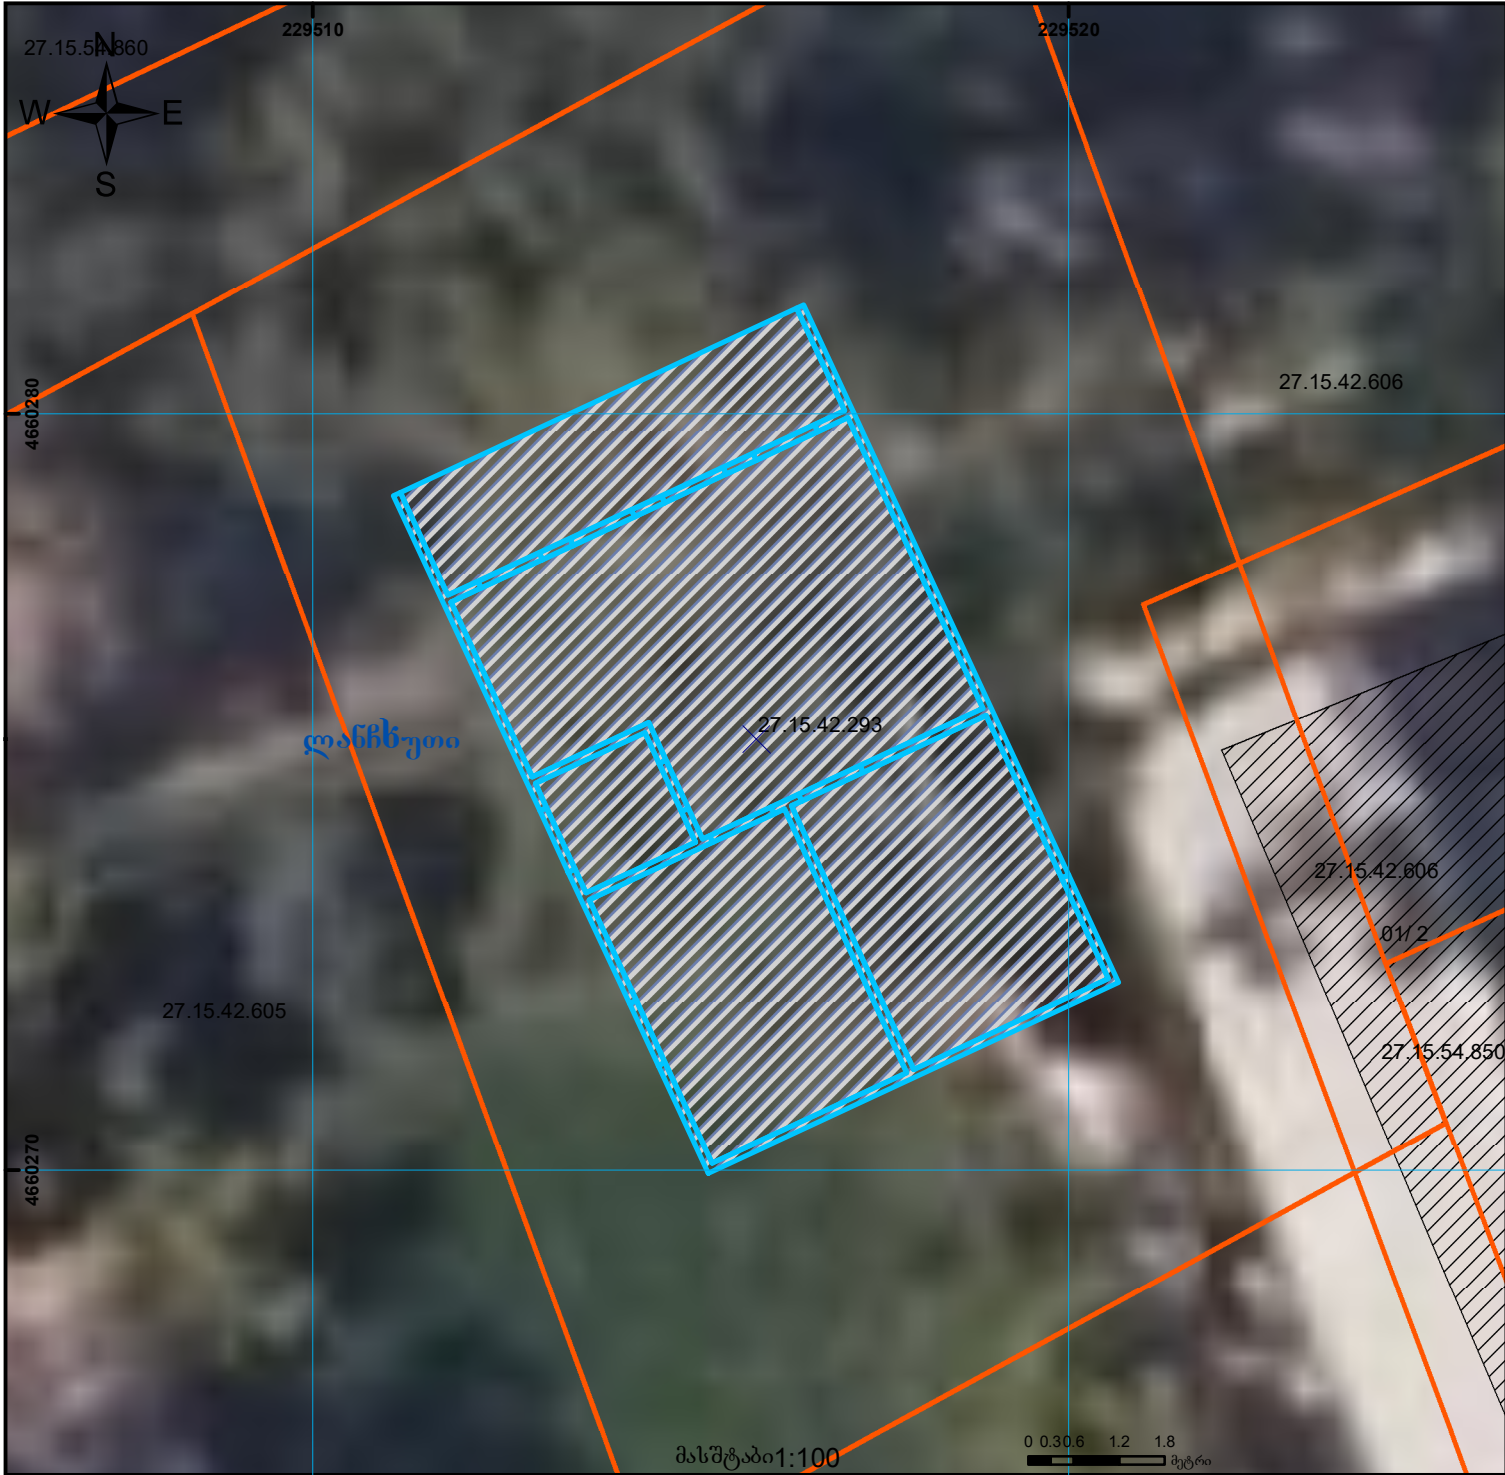

შიდა ავტომატი ნახაზის ციფრულ ვერსიაში წარმოსაღებენია **dwg (AutoCAD)**

მიწის ნაკვეთის საკადასტრო კოდი: 27.15.42.293
ერთეულის კოდი: /
ბანცხალების რეგისტრაციის ნომერი: 882025640280
ერთეულის ფართობი: 38 ზონა\ 37 ზონა 54.70 კვ.მ 0.00 კვ.მ
სართული 1

მომზადების თარიღი

20.06.2025

	შენიშვნა-ნაგებობა, პირობითი ნომერი/სართულიანობა		ვალებულება		საზოხრბივი ნაგებობა	 0.00 0.00 0.00 (საერთაშორისო) სისტემის კოორდ.
	მიწის ნაკვეთის საკადასტრო საზღვარი		შეენებარე ნაგებობა		მიწისკვეშა ნაგებობა	