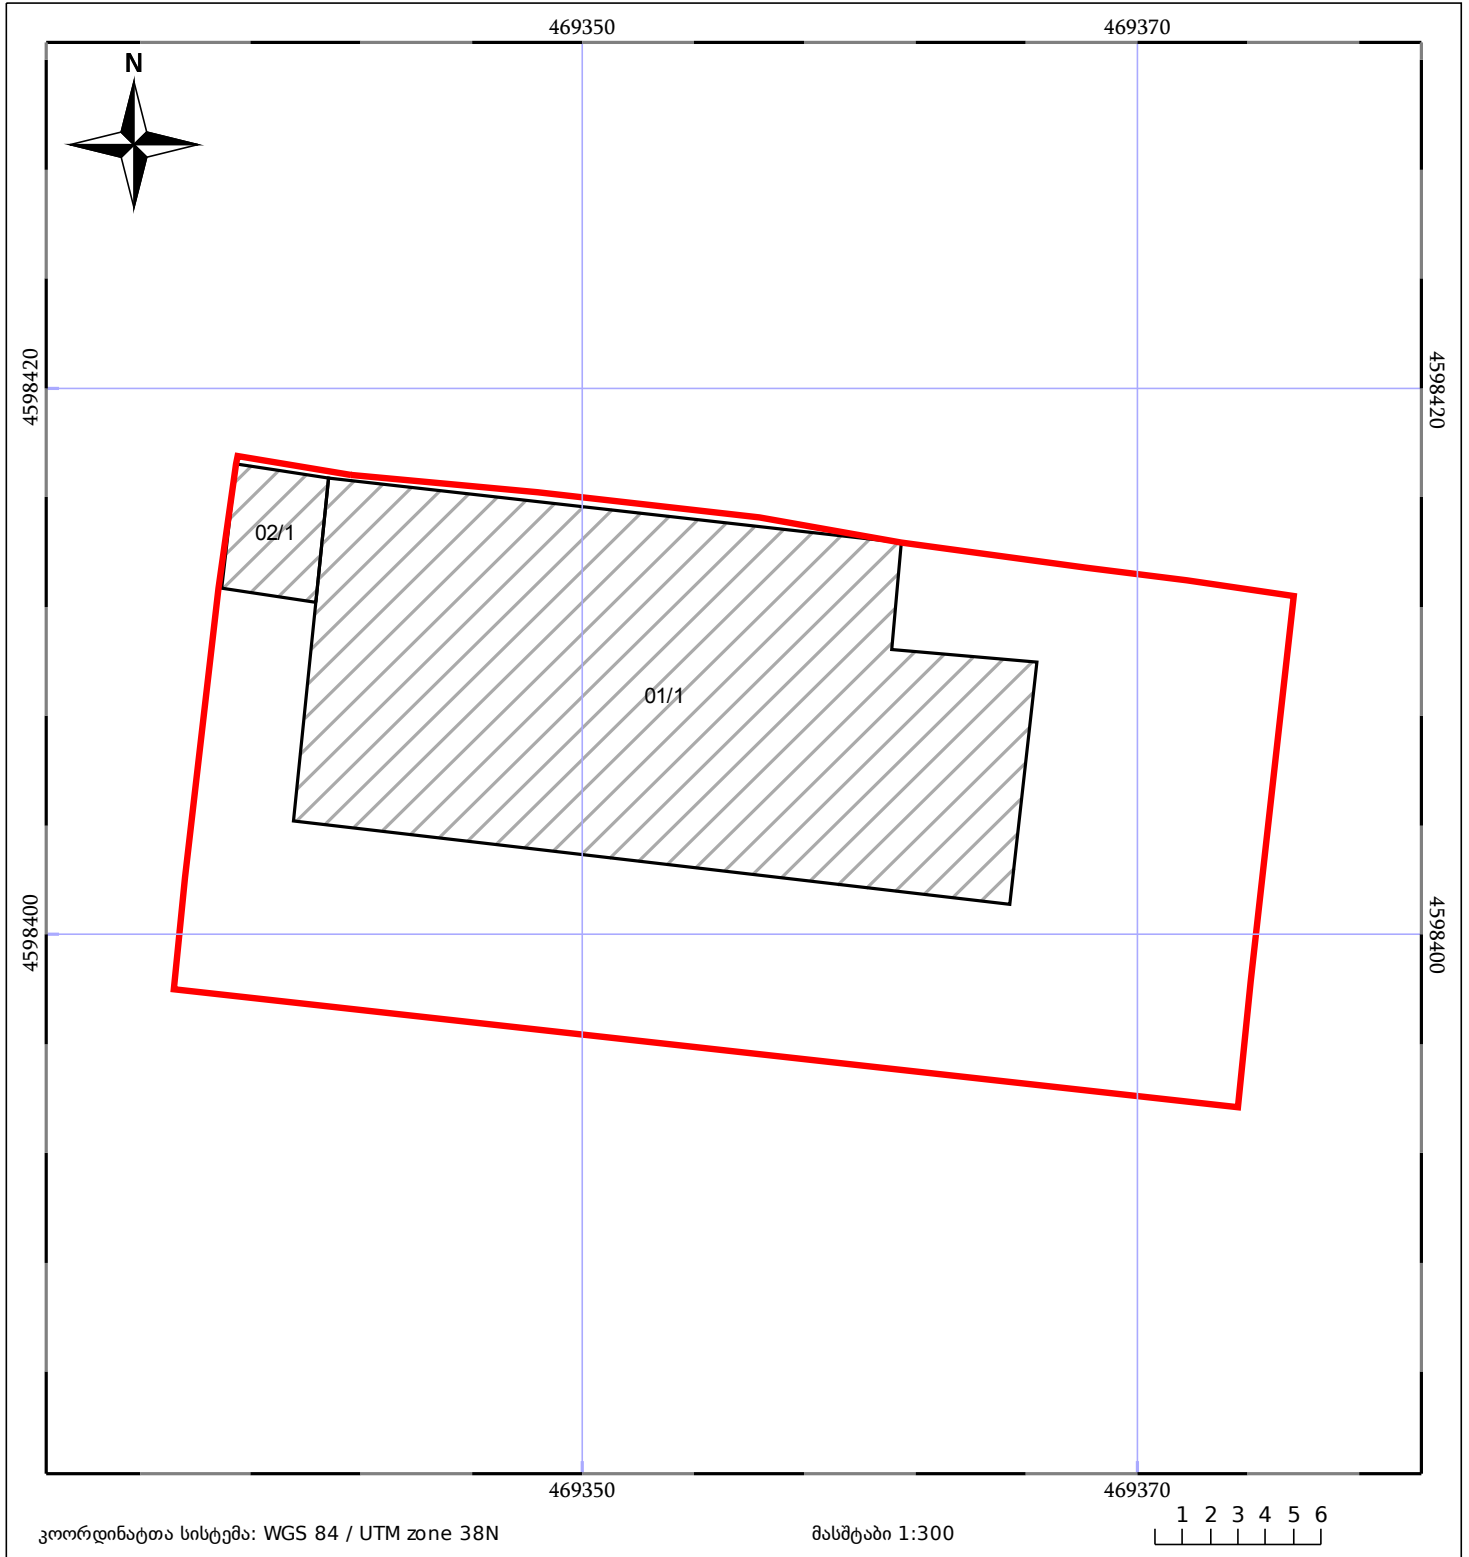

საკადასტრო გეგმა

საჯარო რეესტრის ეროვნული
სააგენტო

საკადასტრო კოდი: **84.10.33.041.011**

ნაკვეთის დანიშნულება:

არასასოფლო სამეურნეო

განცხადების ნომერი: **882022322350**

ფართობი:

745 კვ.მ (WGS 84 / UTM zone 38N)

მომზადების თარიღი: **26/12/2022**

05/25 მშენებარე ნაგებობა	ნაკვეთის საკადასტრო საზღვარი	05/25 შენობა/ნაგებობა
საზღვრული ნაგებობა	ტყის ფონდი	ვალდებულება