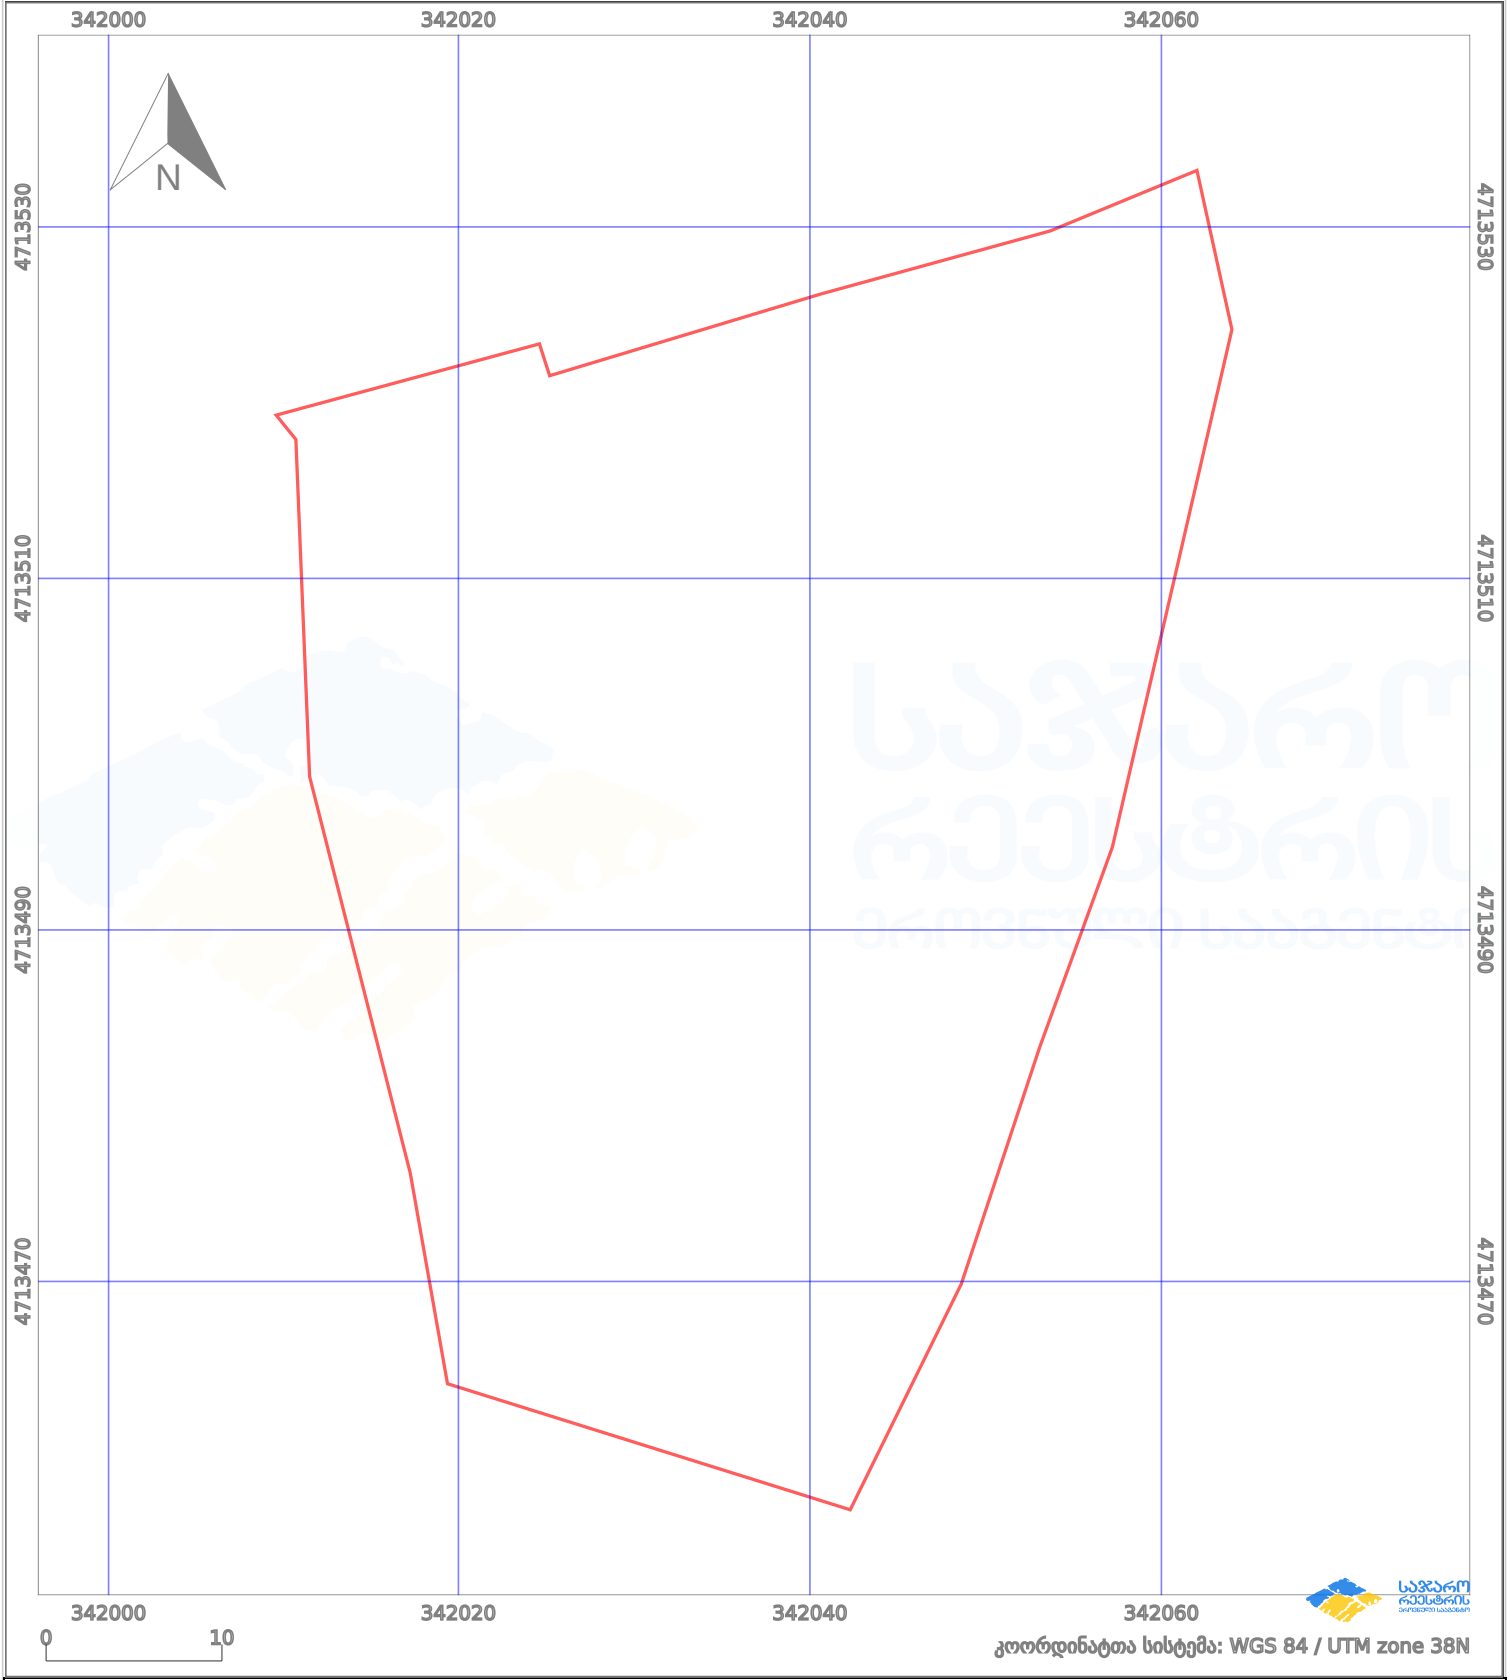

საკადასტრო გეგმა

საჯარო რეგისტრის ეროვნული
სააგენტო

საკადასტრო კოდი:

86.05.23.377

ნაკვეთის დანიშნულება:

სასოფლო-სამეურნეო

განცხადების ნომერი:

892023181678

ფართობი:

2717 კვ.მ (WGS 84 / UTM zone 38N)

მომზადების თარიღი:

30/10/2023

პირობითი აღნიშვნები:

	ნაკვეთის საზღვარი		მშენებარე ნაგებობა		აშენებული ნაგებობა		ქარსაფარი ზოლი
	საზომრივი ნაგებობა		ტყის ფონდი		ვალდებულება		