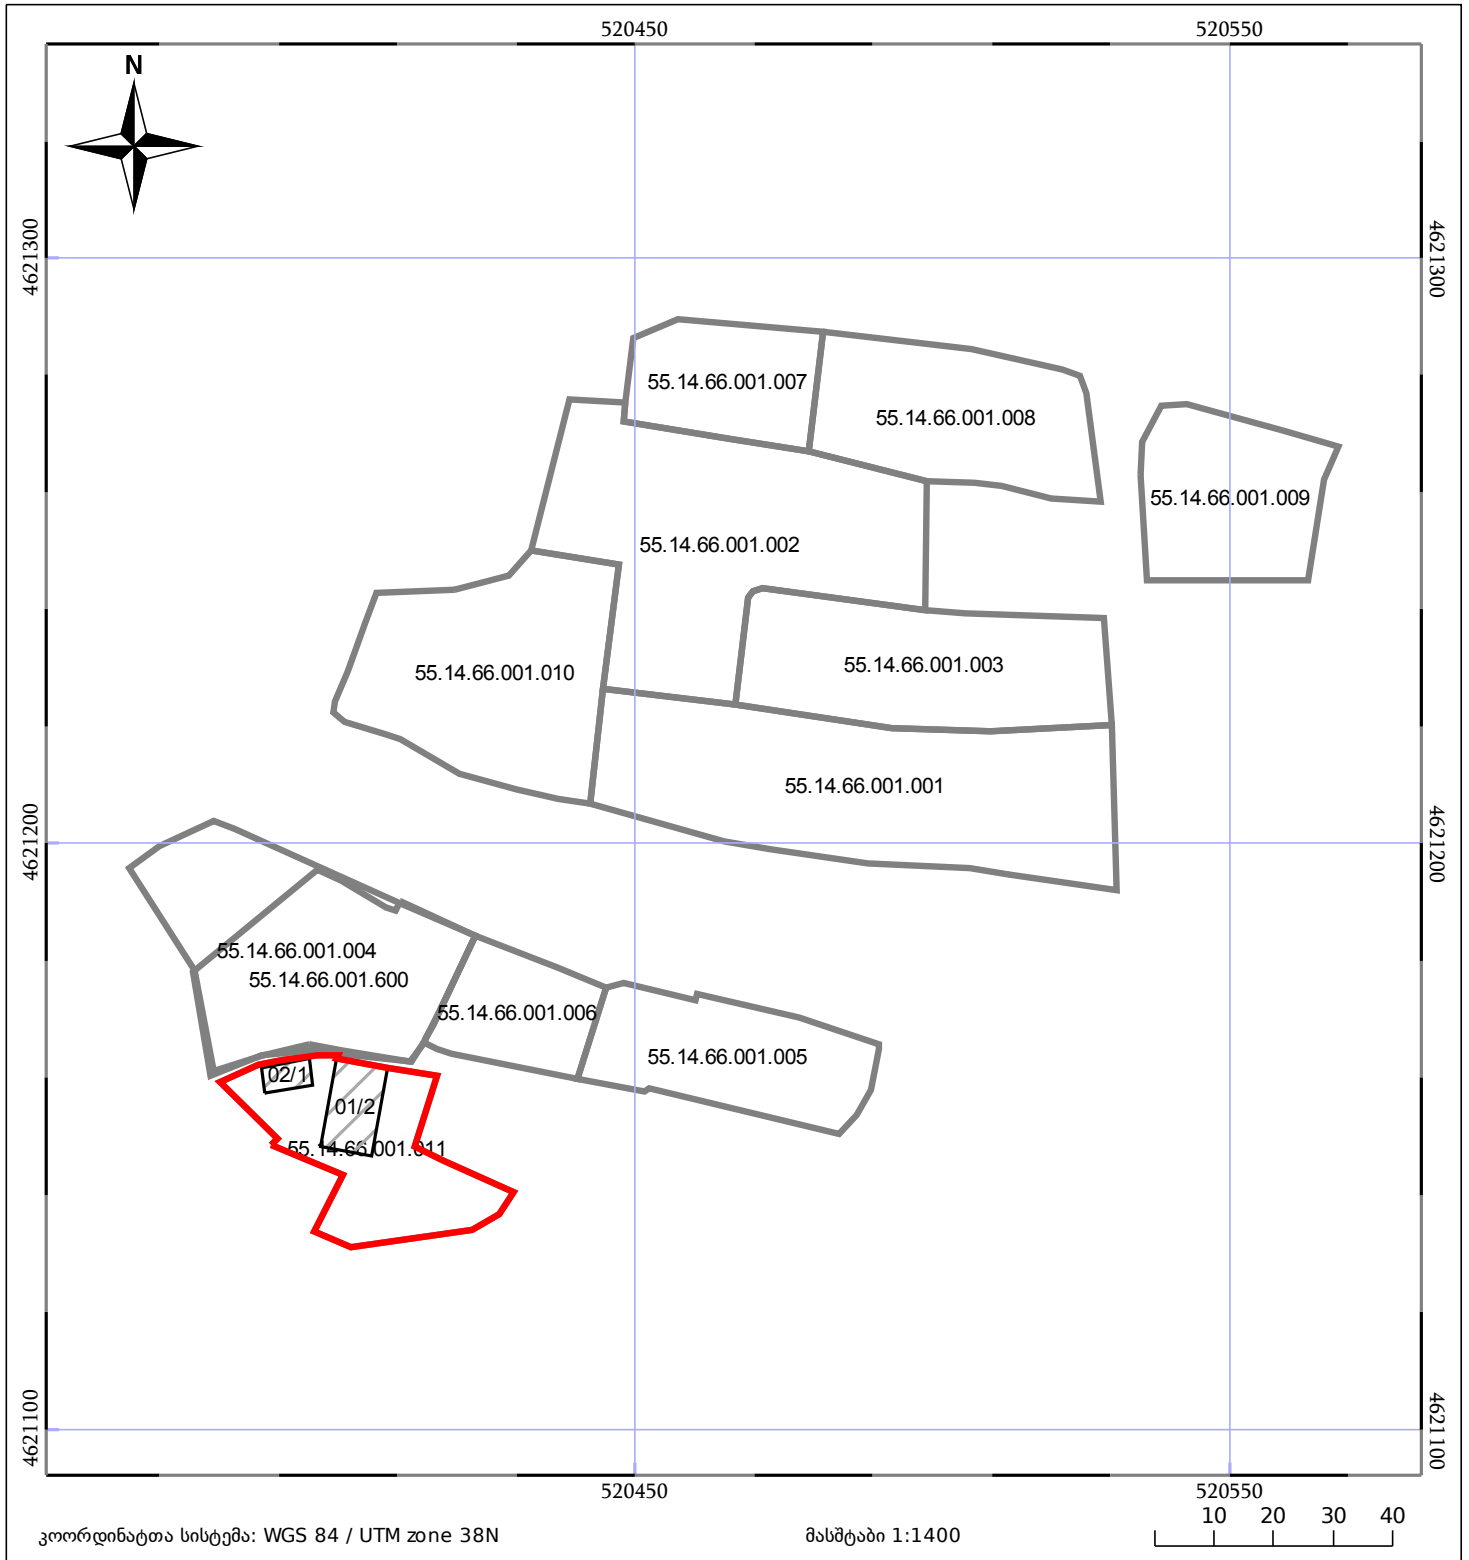

ბლოკის გეგმა

საჯარო რეესტრის ეროვნული
სააგენტო

ბლოკის საკადასტრო კოდი: **55.14.66.001**

მომზადების თარიღი: **15/02/2022**

განცხადების ნომერი: **882021715820**

	შენიშნული ნაგებობა		ნაკვეთის საკადასტრო საზღვარი
	შენიშნული ნაგებობა		ბლოკის საკადასტრო ფენა