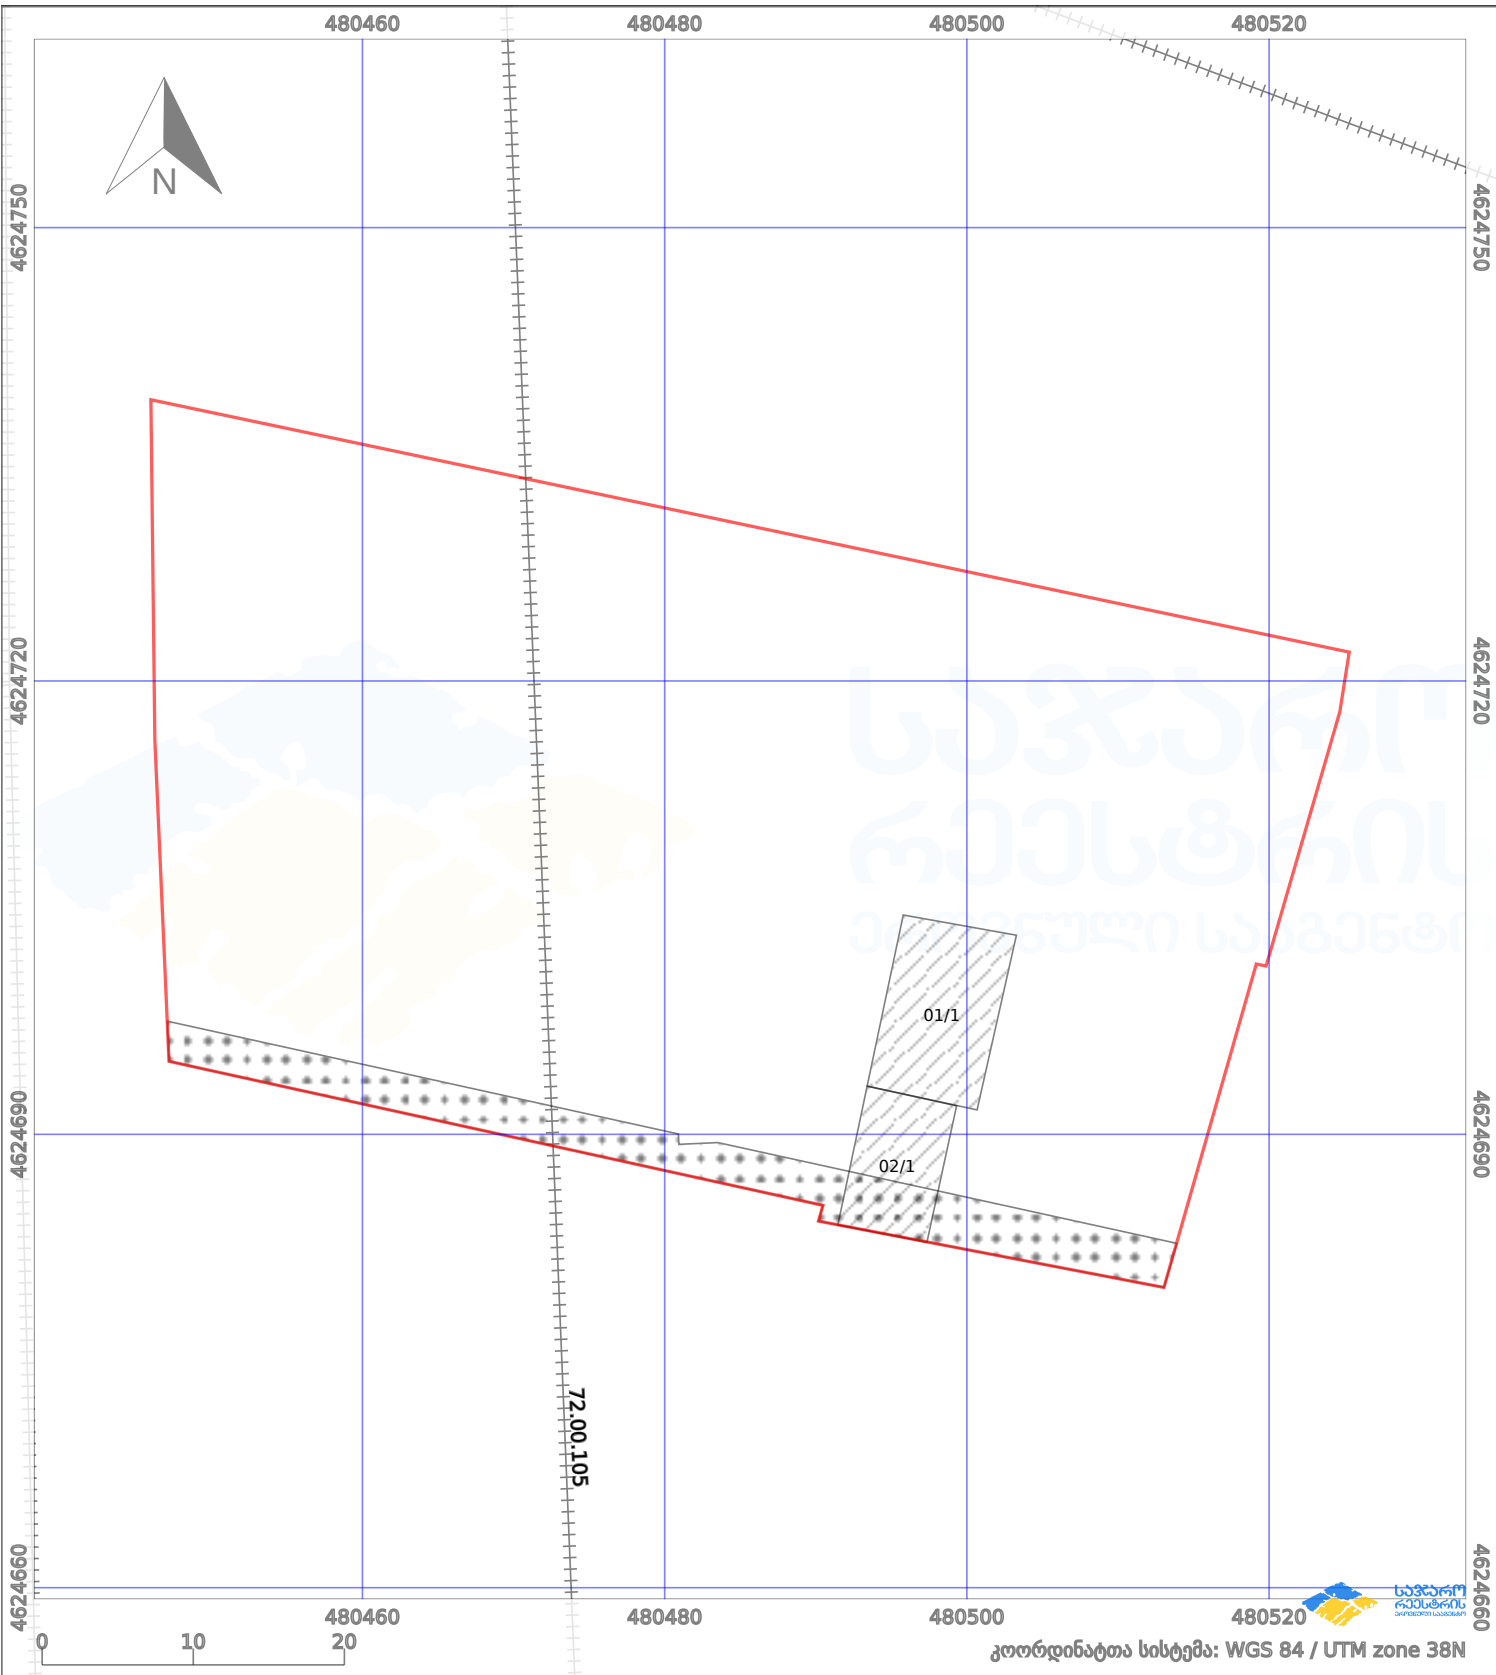

საკადასტრო გეგმა

საჯარო რეესტრის ეროვნული სააგენტო

საკადასტრო კოდი: **01.72.14.034.892**

ნაკვეთის დანიშნულება:

არასასოფლო სამეურნეო

განცხადების ნომერი: **882026286845**

ფართობი:

3217 კვ.მ (WGS 84 / UTM zone 38N)

მომზადების თარიღი: **15/04/2026**

ვალდებულების ფართობი:

190 კვ.მ (WGS 84 / UTM zone 38N)

პირობითი აღნიშვნები:

	ნაკვეთის საზღვარი		მშენებარე ნაგებობა		02/4	ამუშავებული ნაგებობა		მინისქვეშა ნაგებობა
	საზღვარი ნაგებობა		ტყის ფონდი			ვალდებულება		ქარსაფარი ბოლი