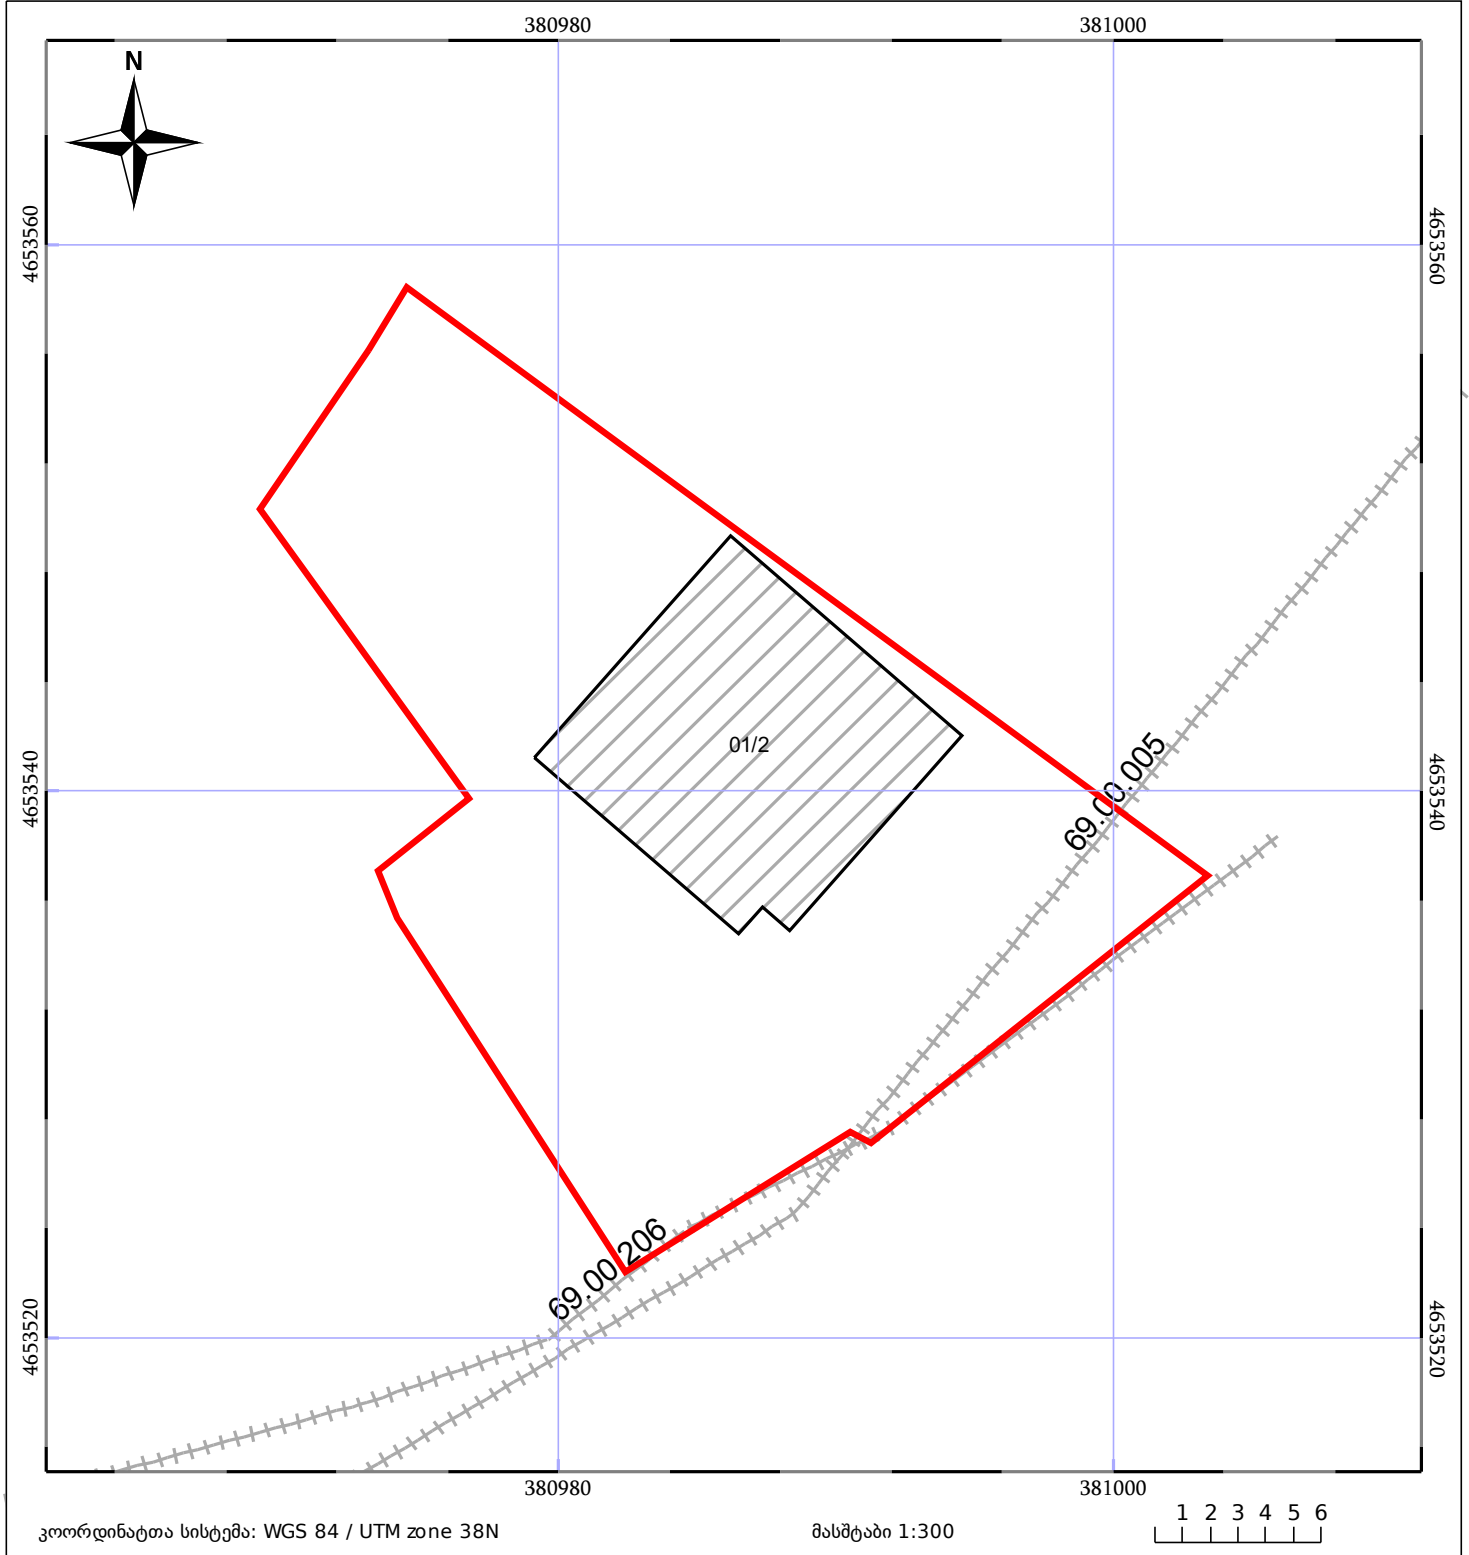

საკადასტრო გეგმა

საჯარო რეესტრის ეროვნული
სააგენტო

საკადასტრო კოდი: **69.04.58.566**

ნაკვეთის დანიშნულება:

არასასოფლო სამეურნეო

განცხადების ნომერი: **882025853316**

ფართობი:

577 კვ.მ (WGS 84 / UTM zone 38N)

მომზადების თარიღი: **28/07/2025**

05/25	მშენებარე ნაგებობა		ნაკვეთის საკადასტრო საზღვარი	05/25	შენობა/ნაგებობა
	სამობრივი ნაგებობა		ტყის ფონდი		ვალდებულება