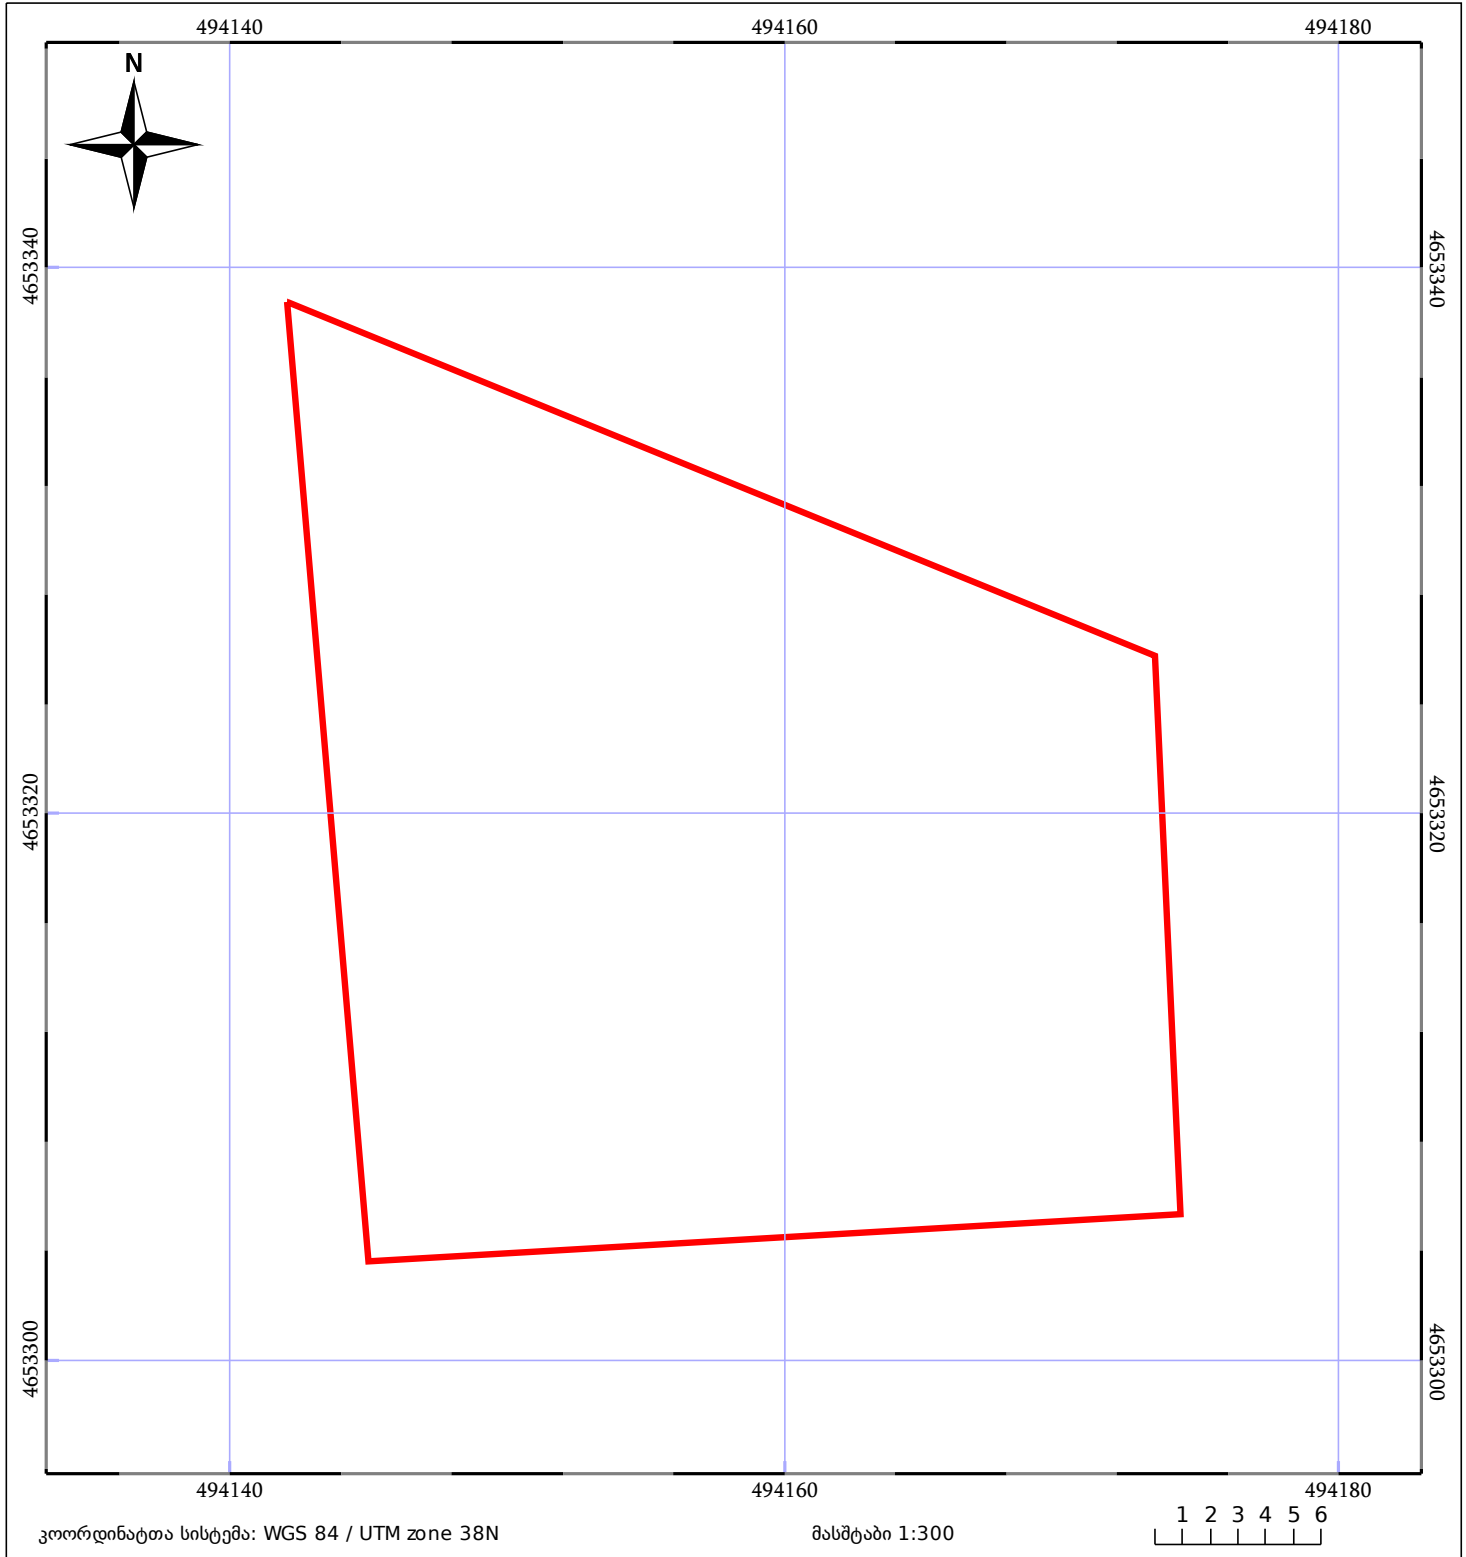

საკადასტრო გეგმა

საჯარო რეესტრის ეროვნული
სააგენტო

საკადასტრო კოდი: **73.07.21.524**

ნაკვეთის დანიშნულება:

სასოფლო-სამეურნეო (საკარმიდამო)

განცხადების ნომერი: **882025283843**

ფართობი:

831 კვ.მ (WGS 84 / UTM zone 38N)

მომზადების თარიღი: **24/03/2025**

05/25 მშენებარე ნაგებობა	ნაკვეთის საკადასტრო საზღვარი	05/25 შენობა/ნაგებობა
საზღვრული ნაგებობა	ტყის ფონდი	ვალდებულება