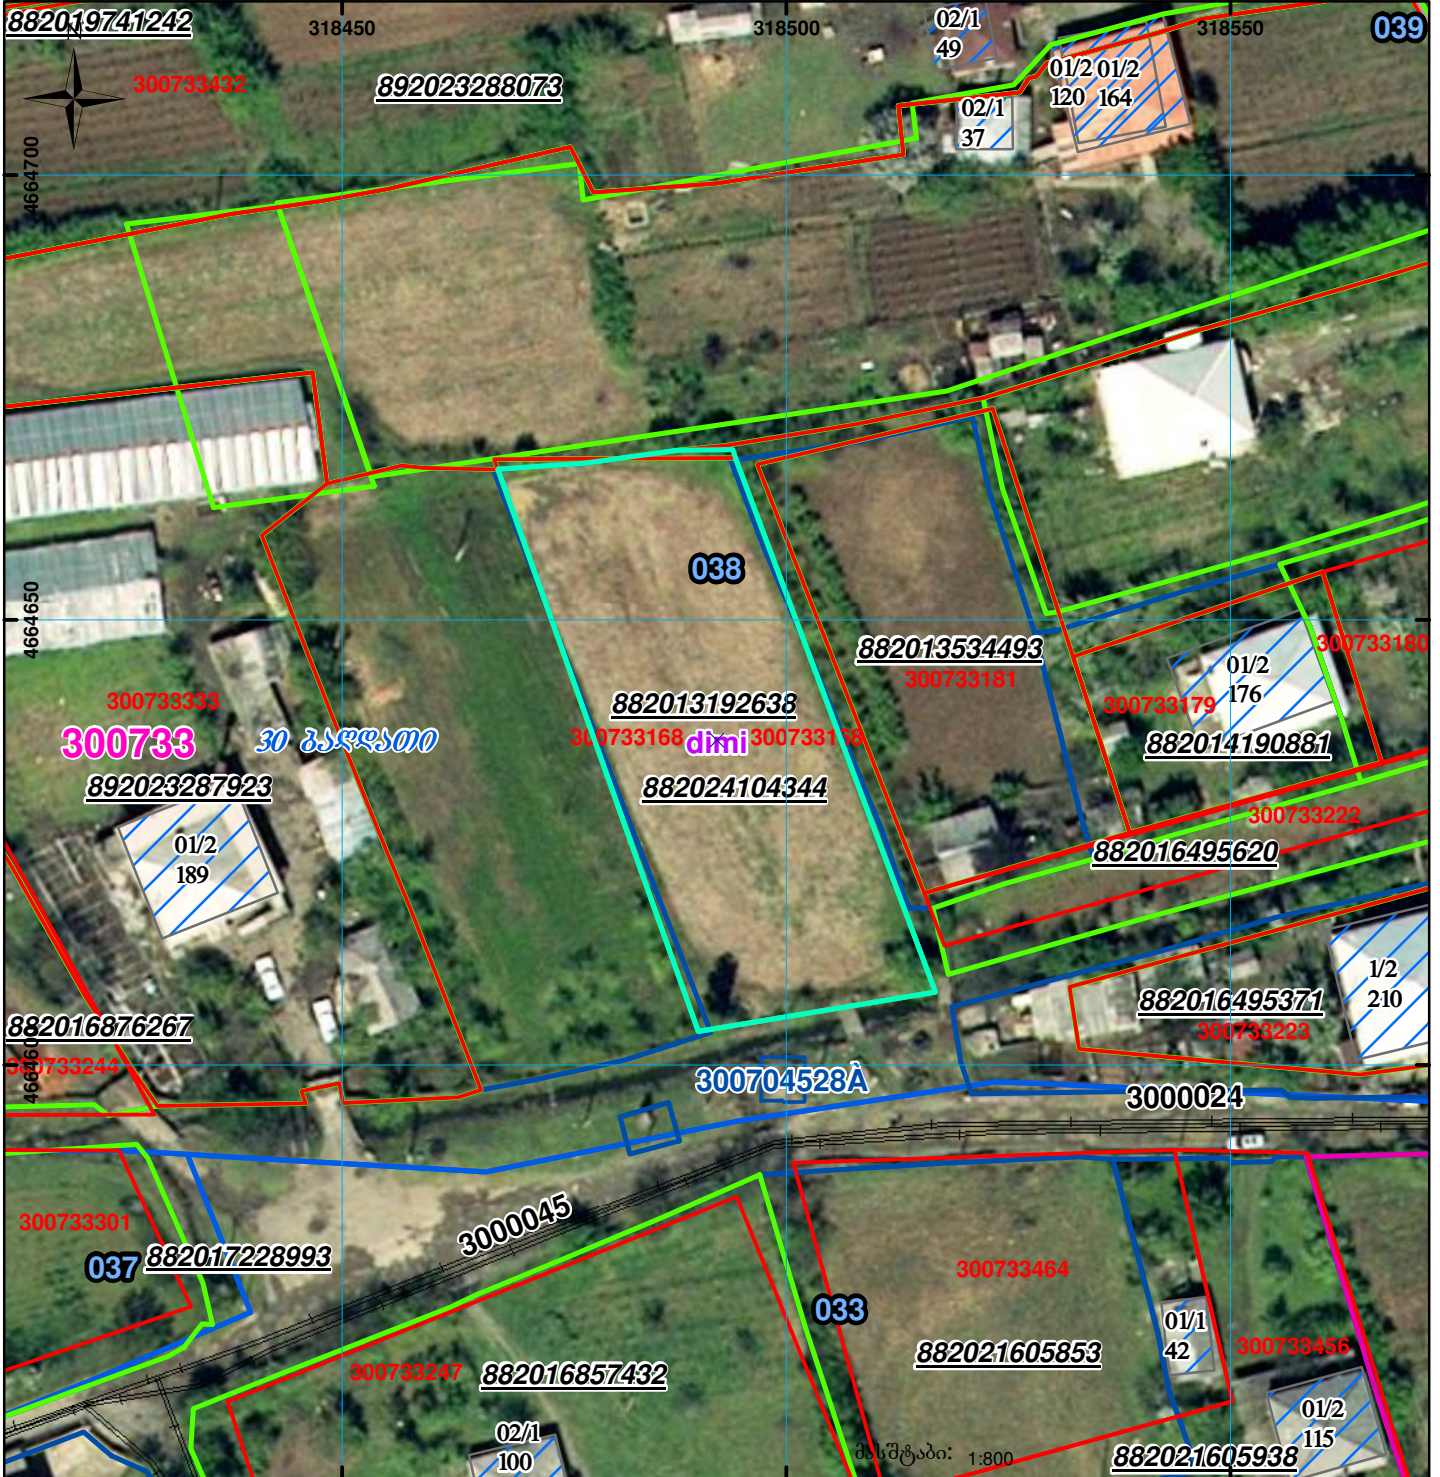

დაკორექტირდა 892023287984 განაცხადით დემონსტრაციის მეთოდით

მიწის ნაკვეთის საკადასტრო კოდი: **300733168**
 განცხადების რეგისტრაციის ნომერი: **882024104344**
 მიწის ნაკვეთის ფართობი: **1725 კვ.მ.**
 დანიშნულება:
 მომზადების თარიღი: **30.01.24**

	შენიშნულ-ნაკვეთის, პირობითი ნომერი/სართულიანობა		ვალდებულება		სარეგისტრაციოდ წარმოდგენილი ნაკვეთი
	მიწის ნაკვეთის საკადასტრო საზღვარი		შუენებარე ნაკვეთი		საზობრივი ნაკვეთი

UTM (საერთაშორისო) სისტემის კოორდ.