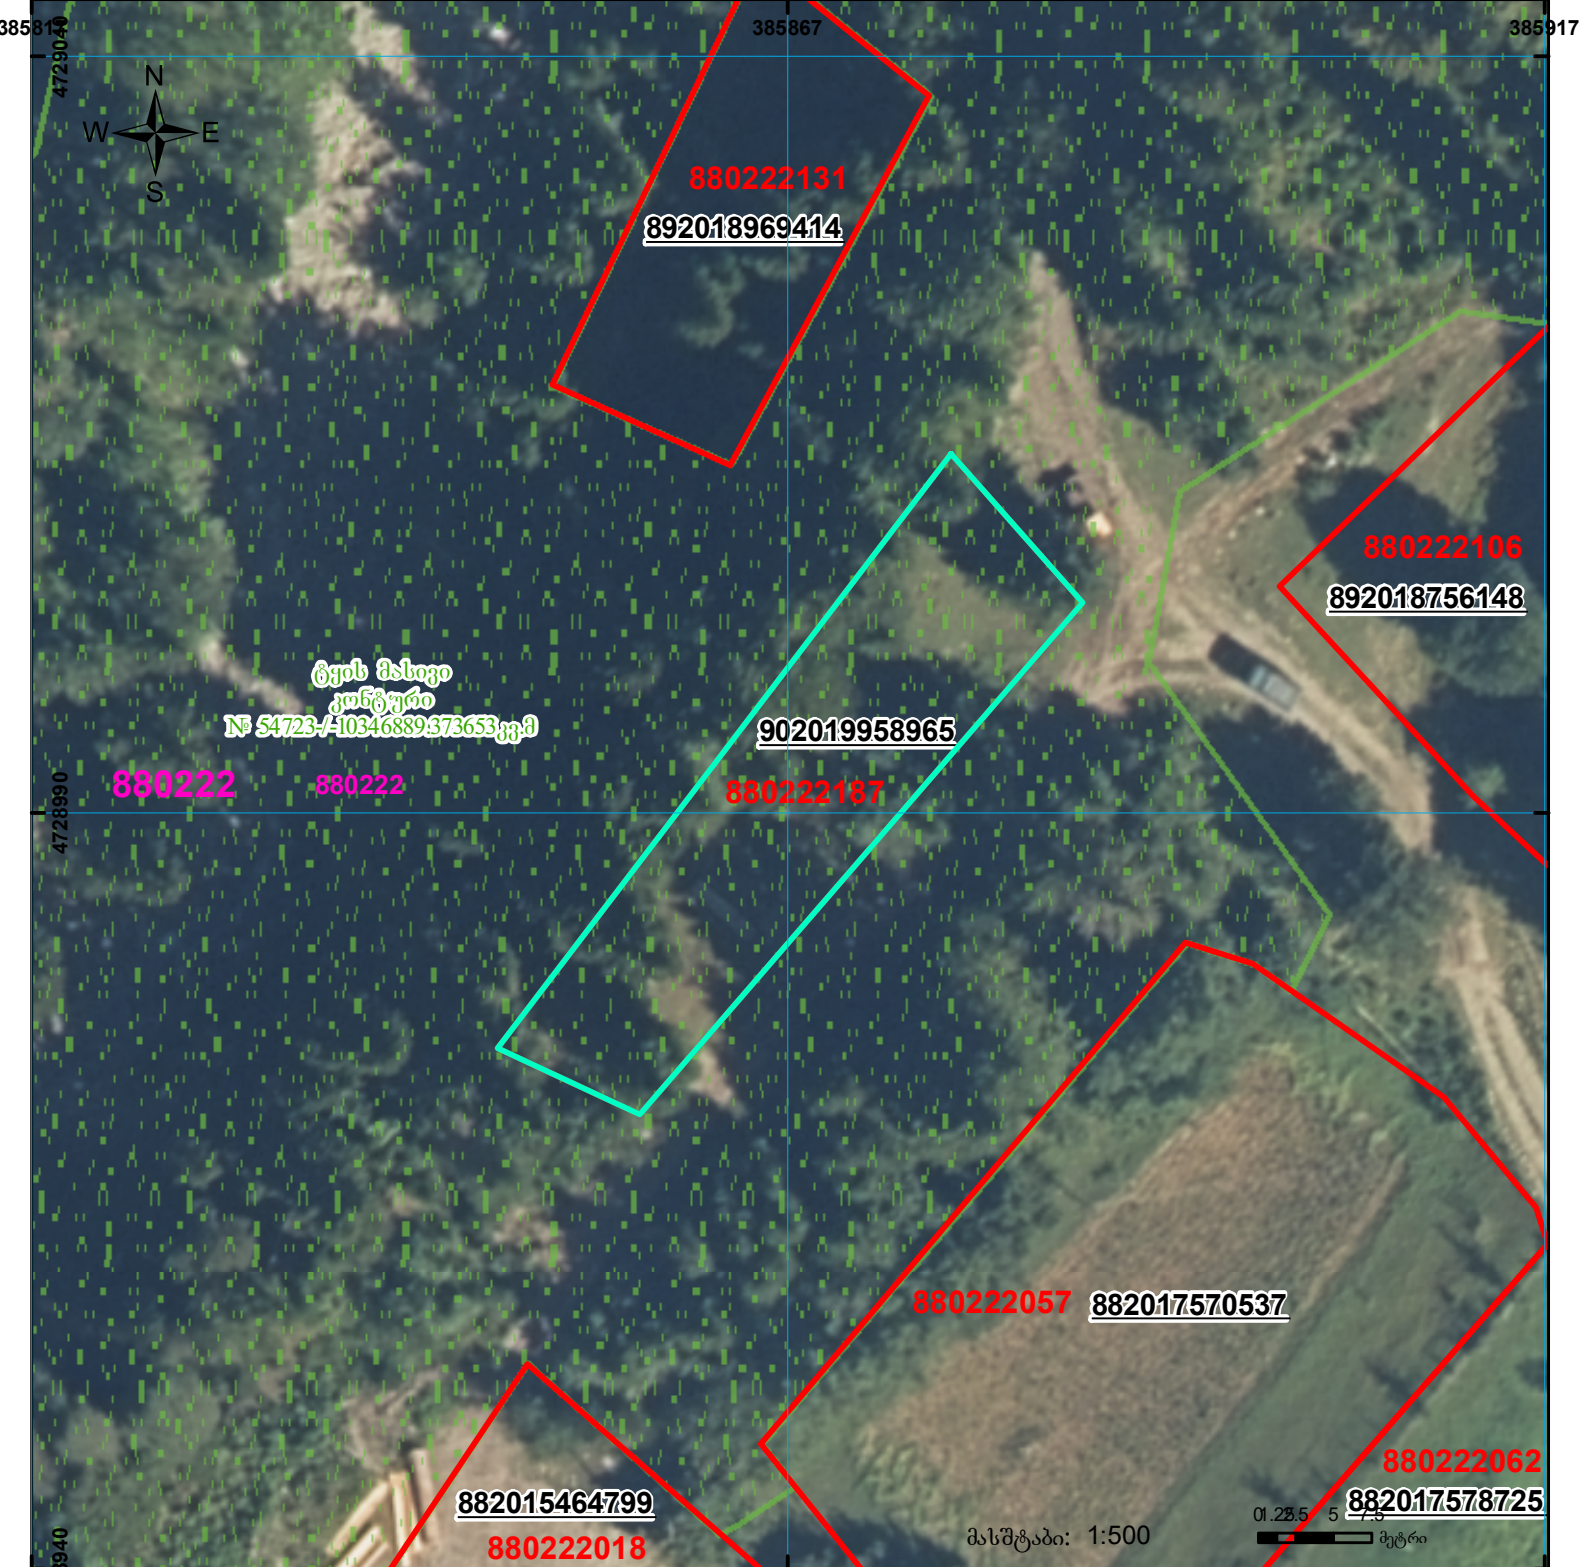

ზედღებაა ტყის მასივის კონტურთან

მიწის ნაკვეთის საკადასტრო კოდი: 88 02 22 187
 ბანცხაღების რეგისტრაციის ნომერი: 902019958965
 მიწის ნაკვეთის ფართობი: 542 კვ.მ.
 დანიშნულება:

მომზადების თარიღი:

30.12.19

	შენიშვნა-ნაგებობა, პირობითი ნომერი/სართულიანობა		ვალდებულება		საზობრივი ნაგებობა
	მიწის ნაკვეთის საკადასტრო საზღვარი		მშენებარე ნაგებობა		

00°0' UTM (საერთაშორისო) სისტემის კოორდ.