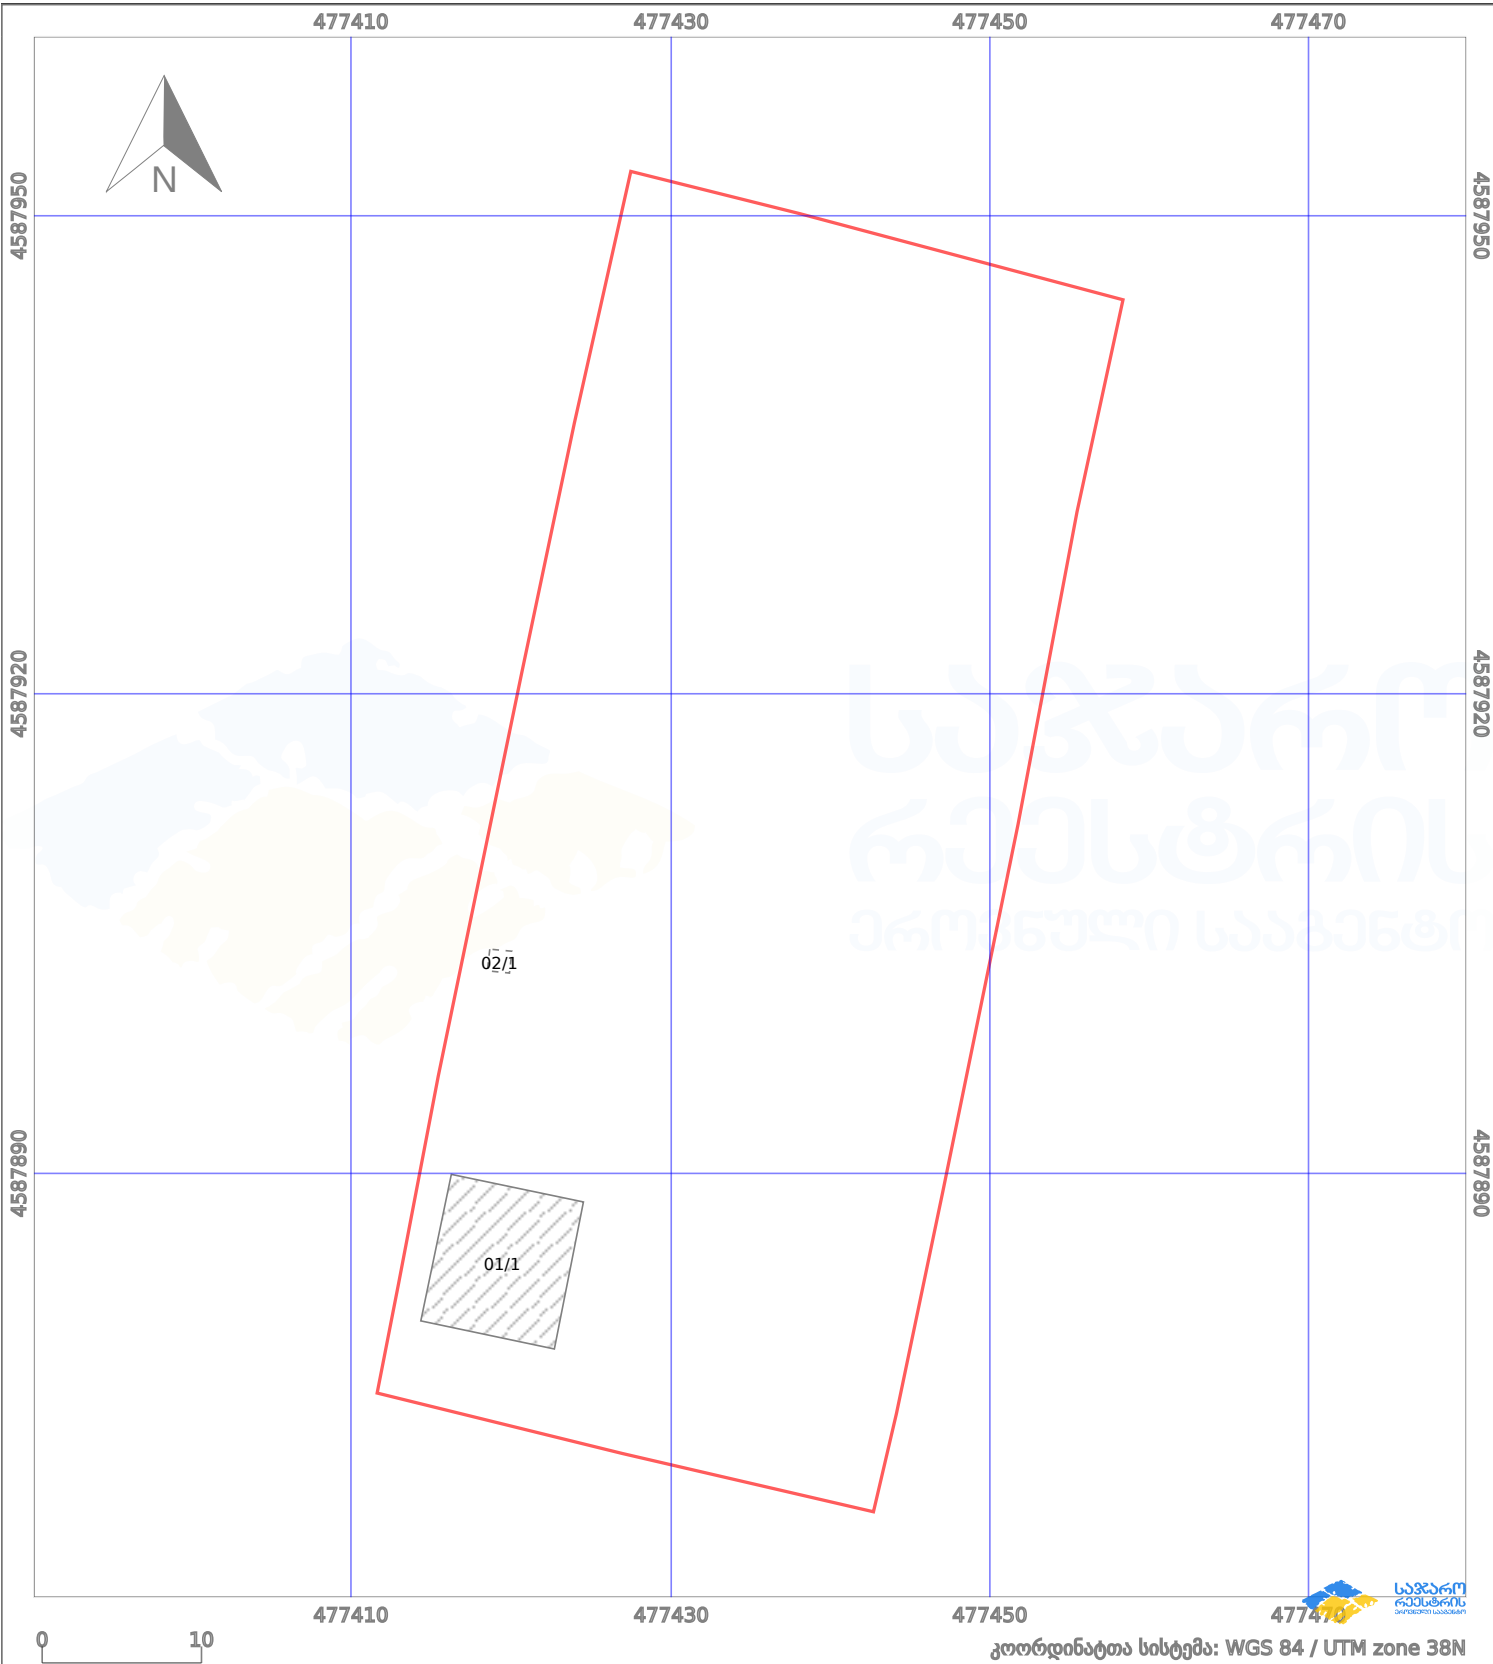

საკადასტრო გეგმა

საქართველოს რეესტრის ეროვნული სააგენტო

საკადასტრო კოდი:

83.05.02.427

ნაკვეთის დანიშნულება:

სასოფლო-სამეურნეო(საკარმიდამო)

განცხადების ნომერი:

882024077294

ფართობი:

2508 კვ.მ (WGS 84 / UTM zone 38N)

მომზადების თარიღი:

15/04/2024

პირობითი აღნიშვნები:

	ნაკვეთის საზღვარი		მშენებარე ნაგებობა		აშენებული ნაგებობა		მინისქვეშა ნაგებობა
	საზღვარი ნაგებობა		ტყის ფონდი		ვალდებულება		ქარსაფარი ბოლი