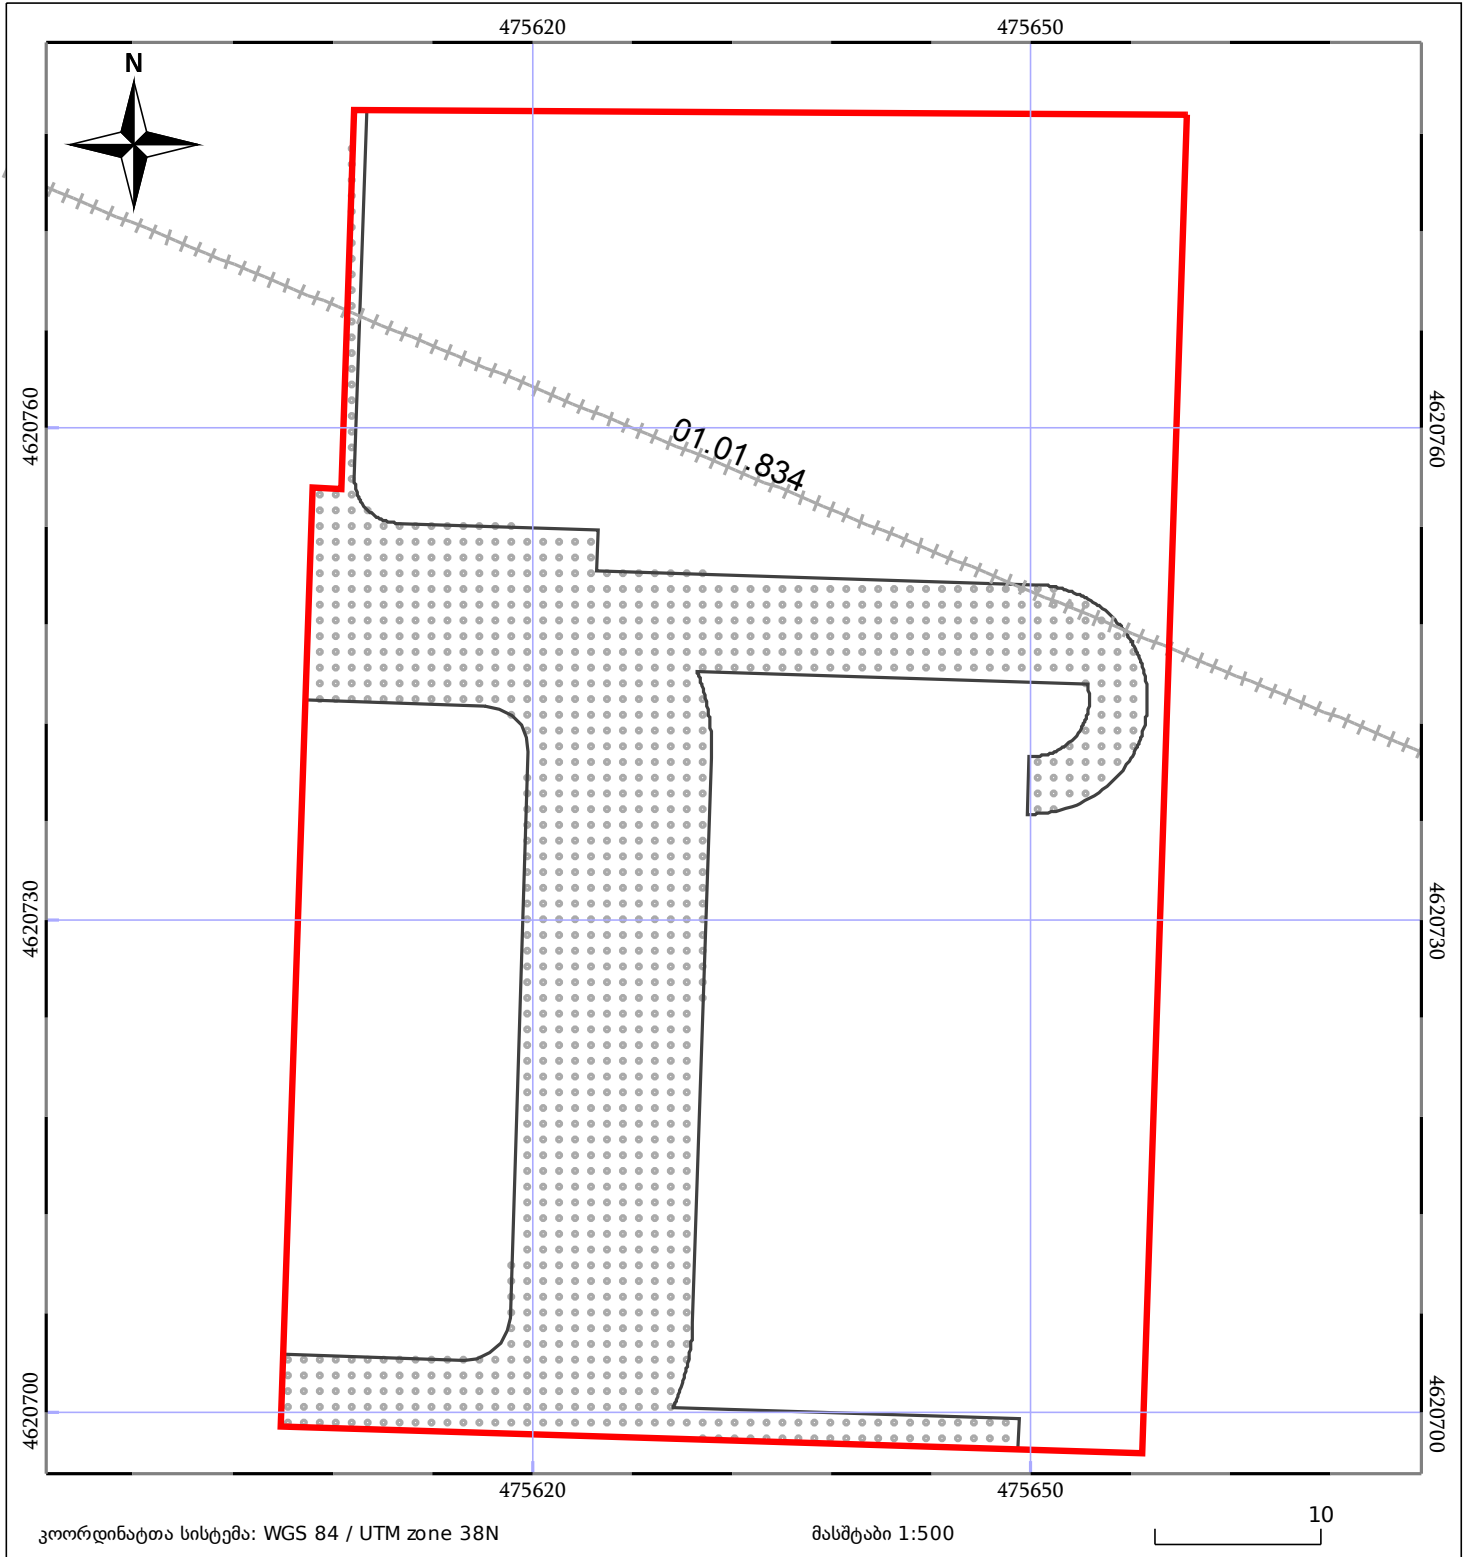

საკადასტრო გეგმა

საჯარო რეესტრის ეროვნული
სააგენტო

საკადასტრო კოდი: **01.14.01.001.420**

ნაკვეთის დანიშნულება:

არასასოფლო სამეურნეო

განცხადების ნომერი: **892025120749**

ფართობი:

4159 კვ.მ (WGS 84 / UTM zone 38N)

მომზადების თარიღი: **30/09/2025**

ვალდებულების ფართობი:

1038 კვ.მ (WGS 84 / UTM zone 38N)

05/25	მშენებარე ნაგებობა		ნაკვეთის საკადასტრო საზღვარი	05/25	შენობა/ნაგებობა
	საზღვრული ნაგებობა		ტყის ფონდი		ვალდებულება