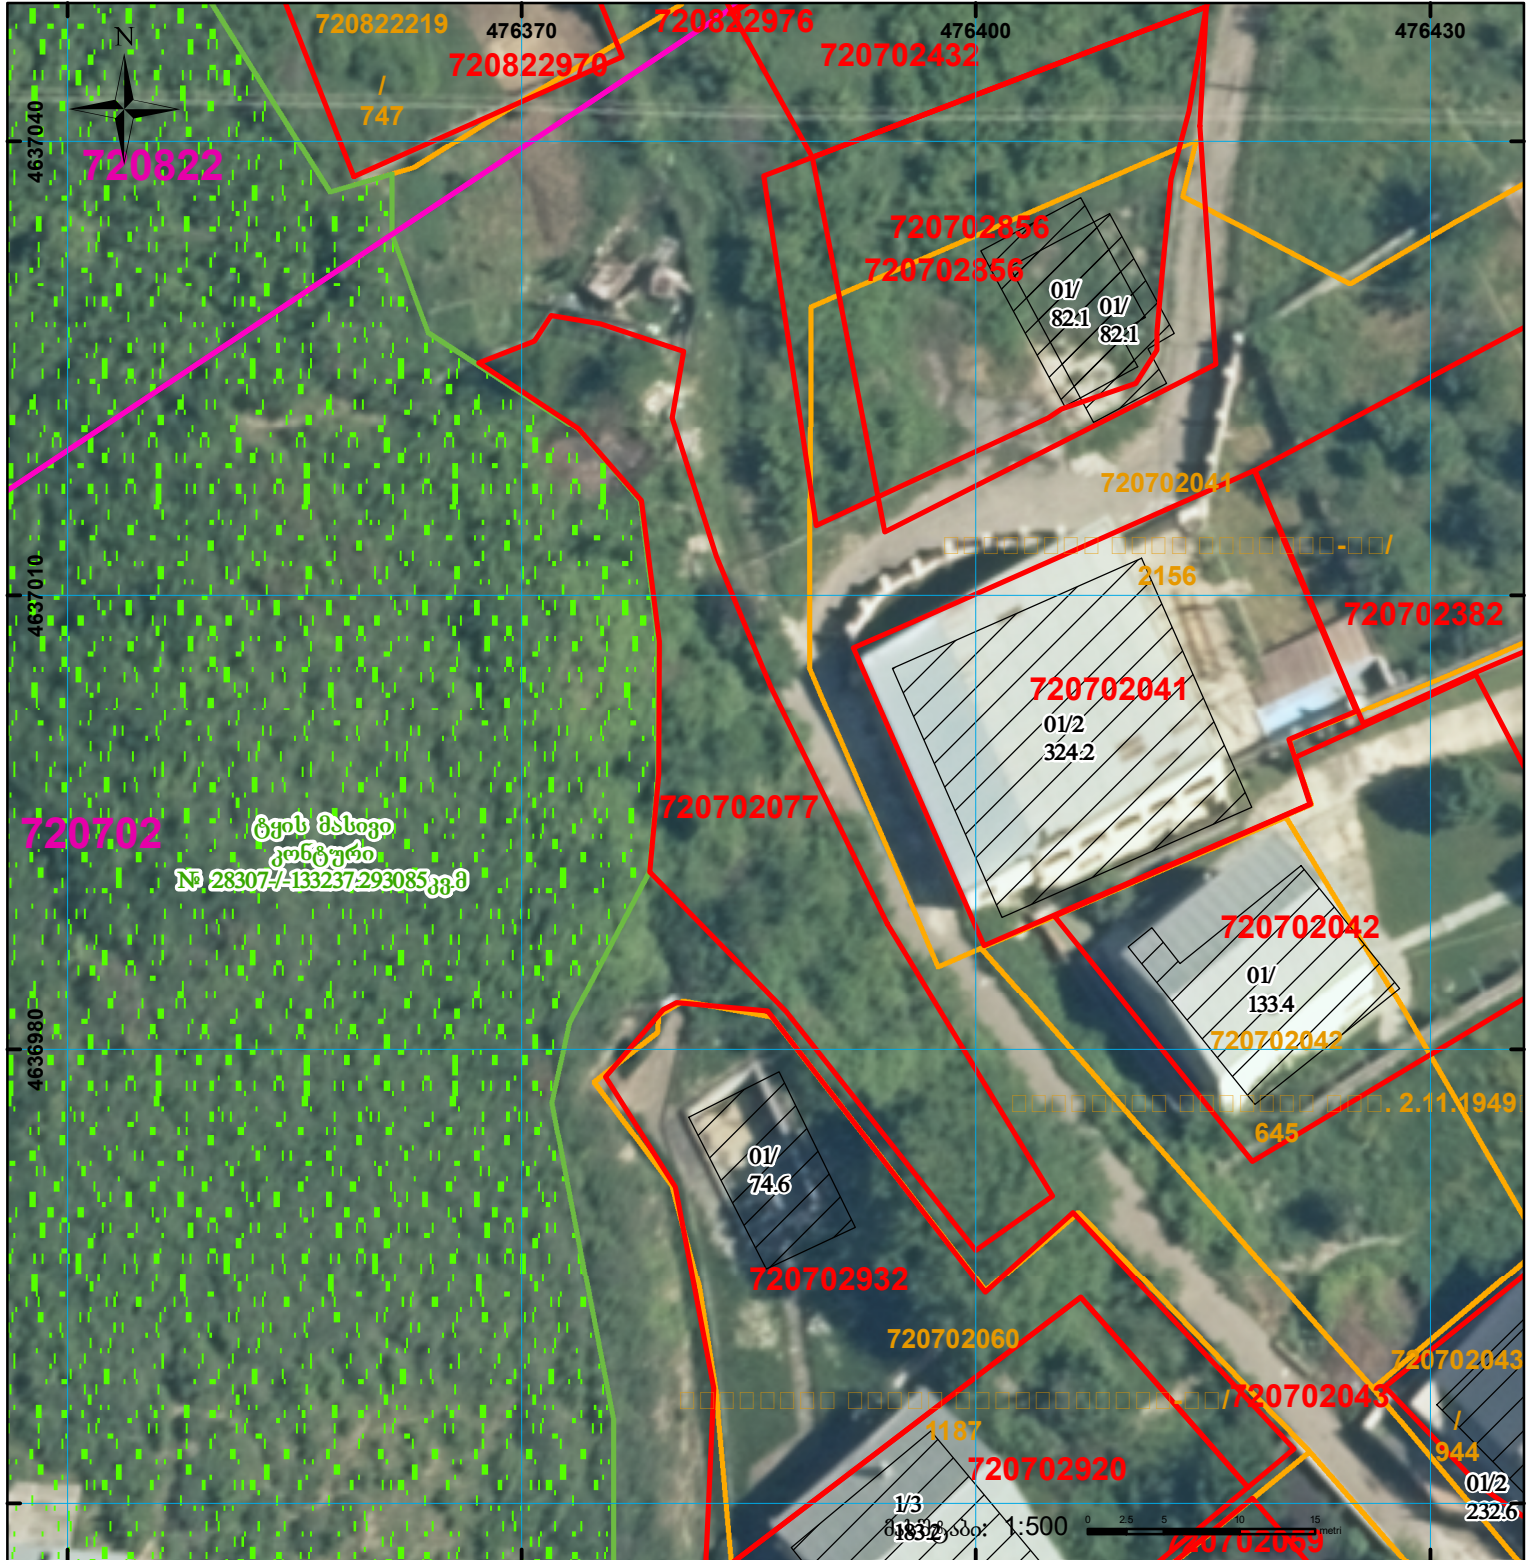

მიწის ნაკვეთის საკადასტრო კოდი: 72 07 02 077
 განცხადების რეგისტრაციის ნომერი: 882021219747
 მიწის ნაკვეთის ფართობი: 520 კვ.მ.
 დანიშნულება: მომზადების თარიღი: 25.03.21

	შენიშნული ნაკვეთი, პირობითი ნომერი/სართულიანობა		ვალდებულება		სარეგისტრაციოდ წარმოდგენილი ნაკვეთი
	მიწის ნაკვეთის საკადასტრო საზღვარი		შენიშნული ნაკვეთი		საზოგადოებრივი ნაკვეთი

UTM (საერთაშორისო) სისტემის კოორდ.