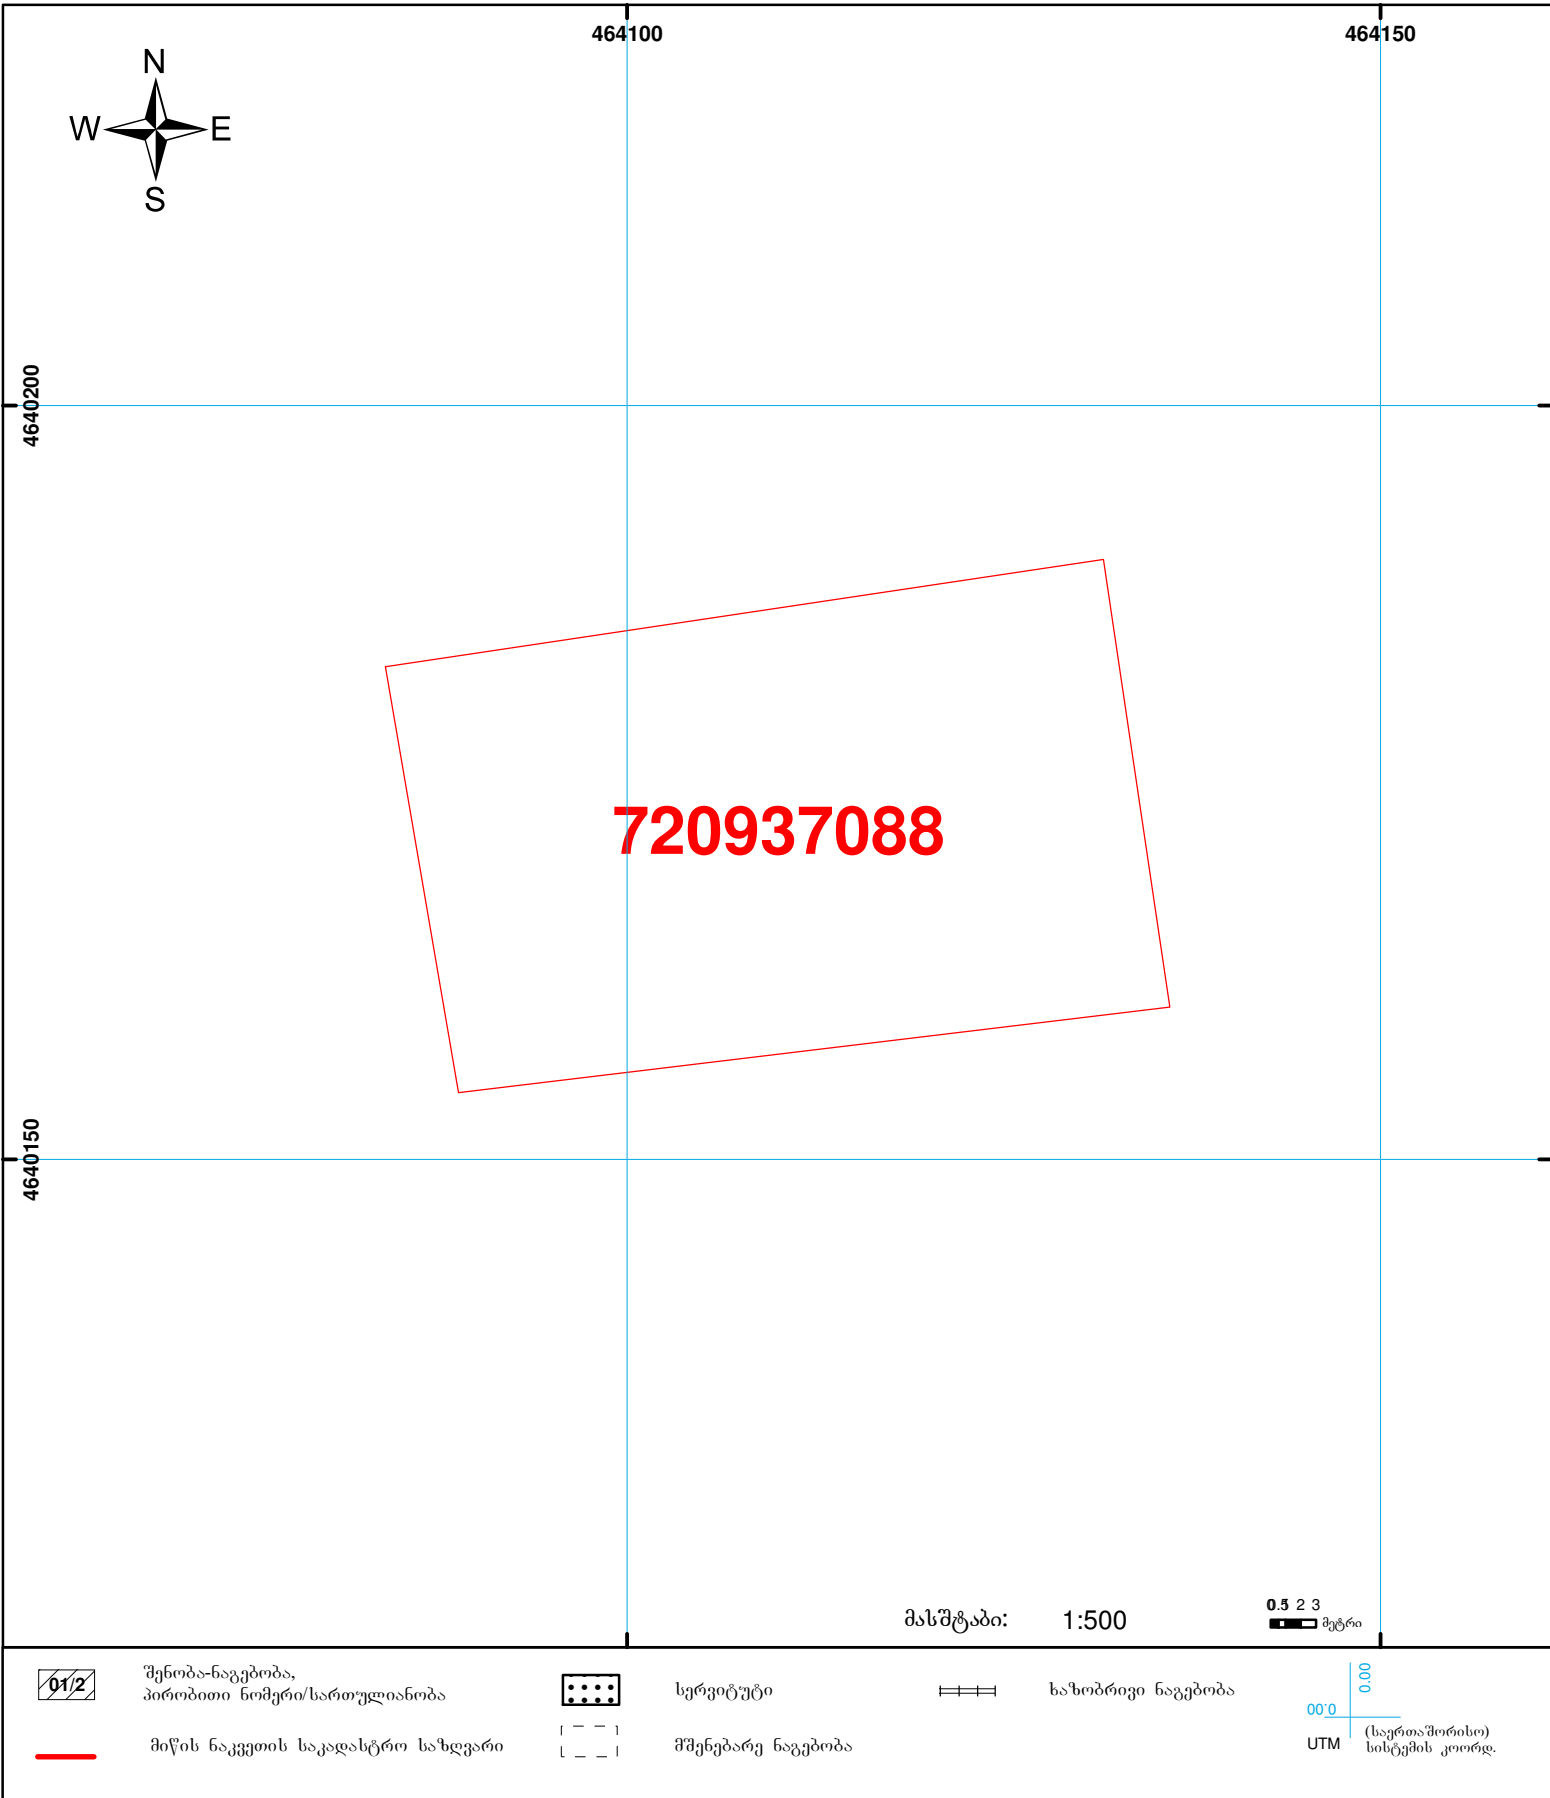

**საჯარო რეესტრის ეროვნული სააგენტოს
მცხეთის სარეგისტრაციო სამსახური
საკადასტრო გეგმა**

მიწის ნაკვეთის საკადასტრო კოდი 72 09 37 088
 განცხადების რეგისტრაციის ნომერი: 882008278687
 მიწის ნაკვეთის ფართობი: 1404 კვ. მ
 დანიშნულება: სასოფლო-სამეურნეო
 კატეგორია:
 მოქმადების თარიღი: 22.09.08

720937088

მასშტაბი: 1:500

0.5 2 3 მეტრი

- | | | | | | |
|--|--|--|--------------------|--|--------------------|
| | შენიშნა-ნაგებობა, პირობითი ნომერი/სართულიანობა | | სერვიტუტი | | საზობრივი ნაგებობა |
| | მიწის ნაკვეთის საკადასტრო საზღვარი | | მშენებარე ნაგებობა | | |

00'0" 0.00
 UTM (საერთაშორისო) სისტემის კოორდ.