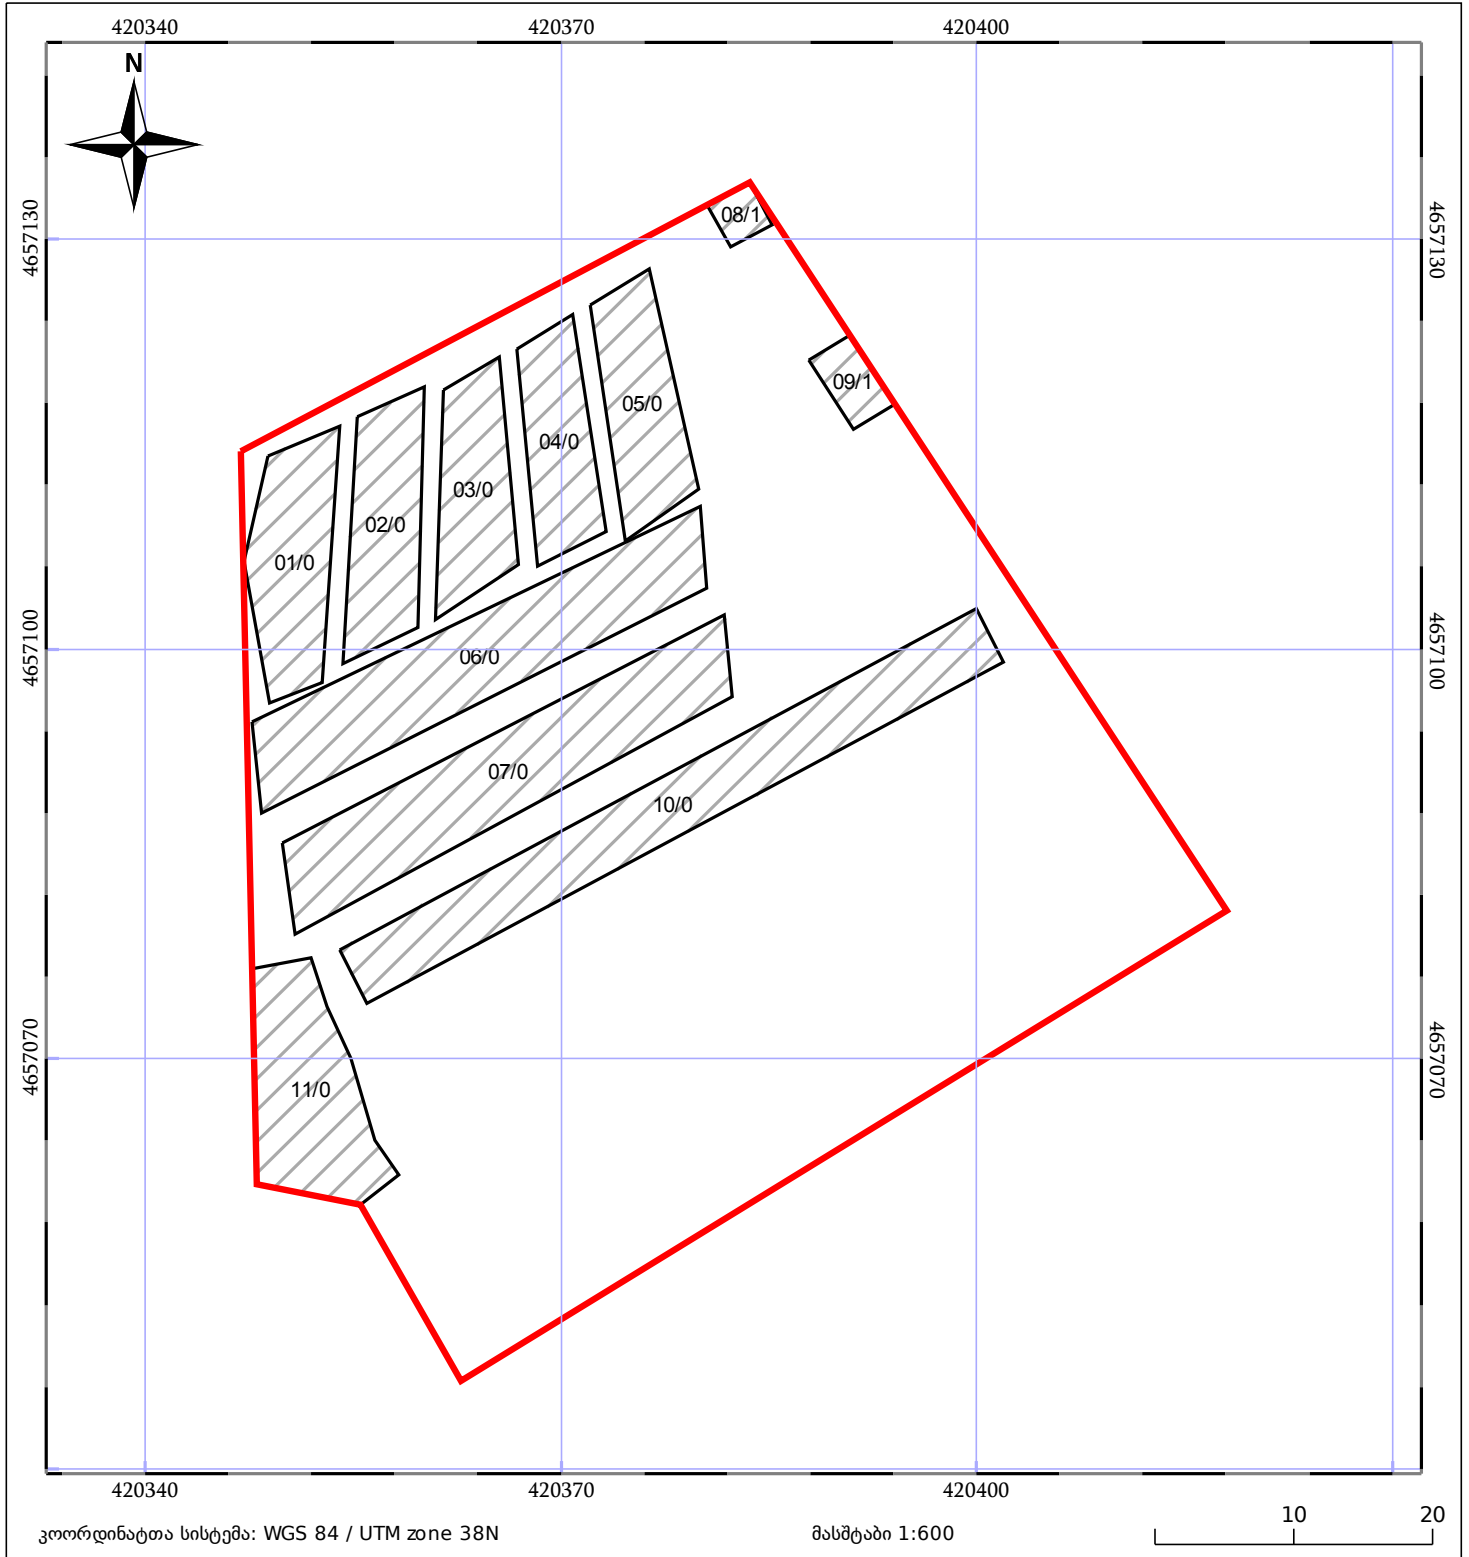

საკადასტრო გეგმა

საჯარო რეესტრის ეროვნული
სააგენტო

საკადასტრო კოდი: **66.43.11.231**

ნაკვეთის დანიშნულება: **სასოფლო-სამეურნეო(მრავალწლიანი ნარგავები)**

განცხადების ნომერი: **882019726108**

ფართობი: **3817 კვ.მ (WGS 84 / UTM zone 38N)**

მომზადების თარიღი: **16/09/2019**

მშენებარე ნაგებობა	მენობა/ნაგებობა	ტყის ფონდი
ნაკვეთის საკადასტრო საზღვარი	ხაზობრივი ნაგებობა	ვალდებულება