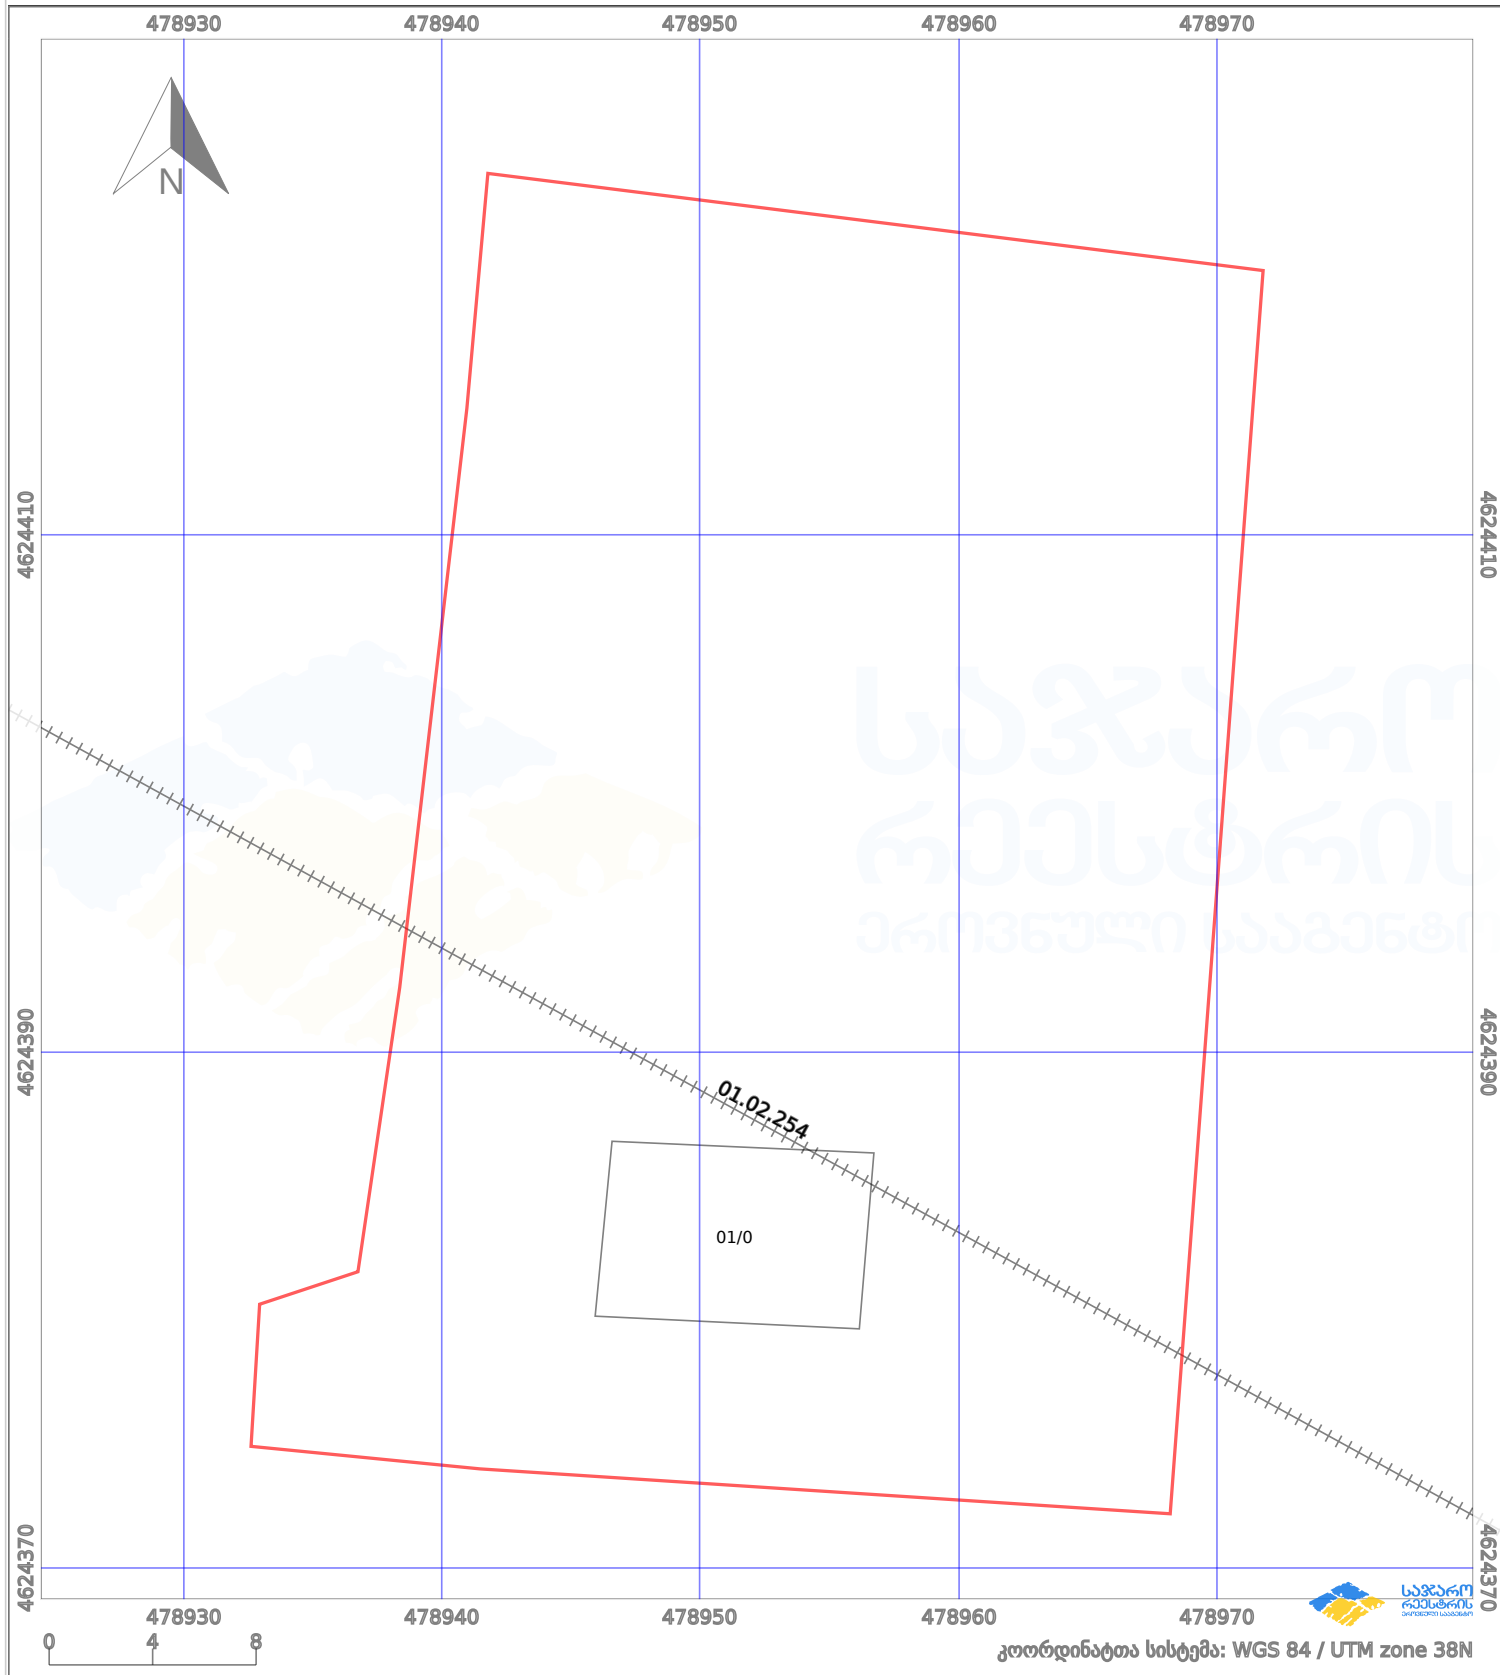

საკადასტრო გეგმა

საქართველოს რეესტრის ეროვნული სააგენტო

საკადასტრო კოდი: **01.72.14.031.160**

ნაკვეთის დანიშნულება:

სასოფლო-სამეურნეო(საკარმიდამო)

განცხადების ნომერი: **882024800561**

ფართობი:

1553 კვ.მ (WGS 84 / UTM zone 38N)

მომზადების თარიღი: **19/11/2024**

პირობითი აღნიშვნები:

	ნაკვეთის საზღვარი		მშენებარე ნაგებობა		02/4	ამენებული ნაგებობა		მინისქვეშა ნაგებობა
	საზღვარი ნაგებობა		ტყის ფონდი			ვალდებულება		ქარსაფარი ბოლი