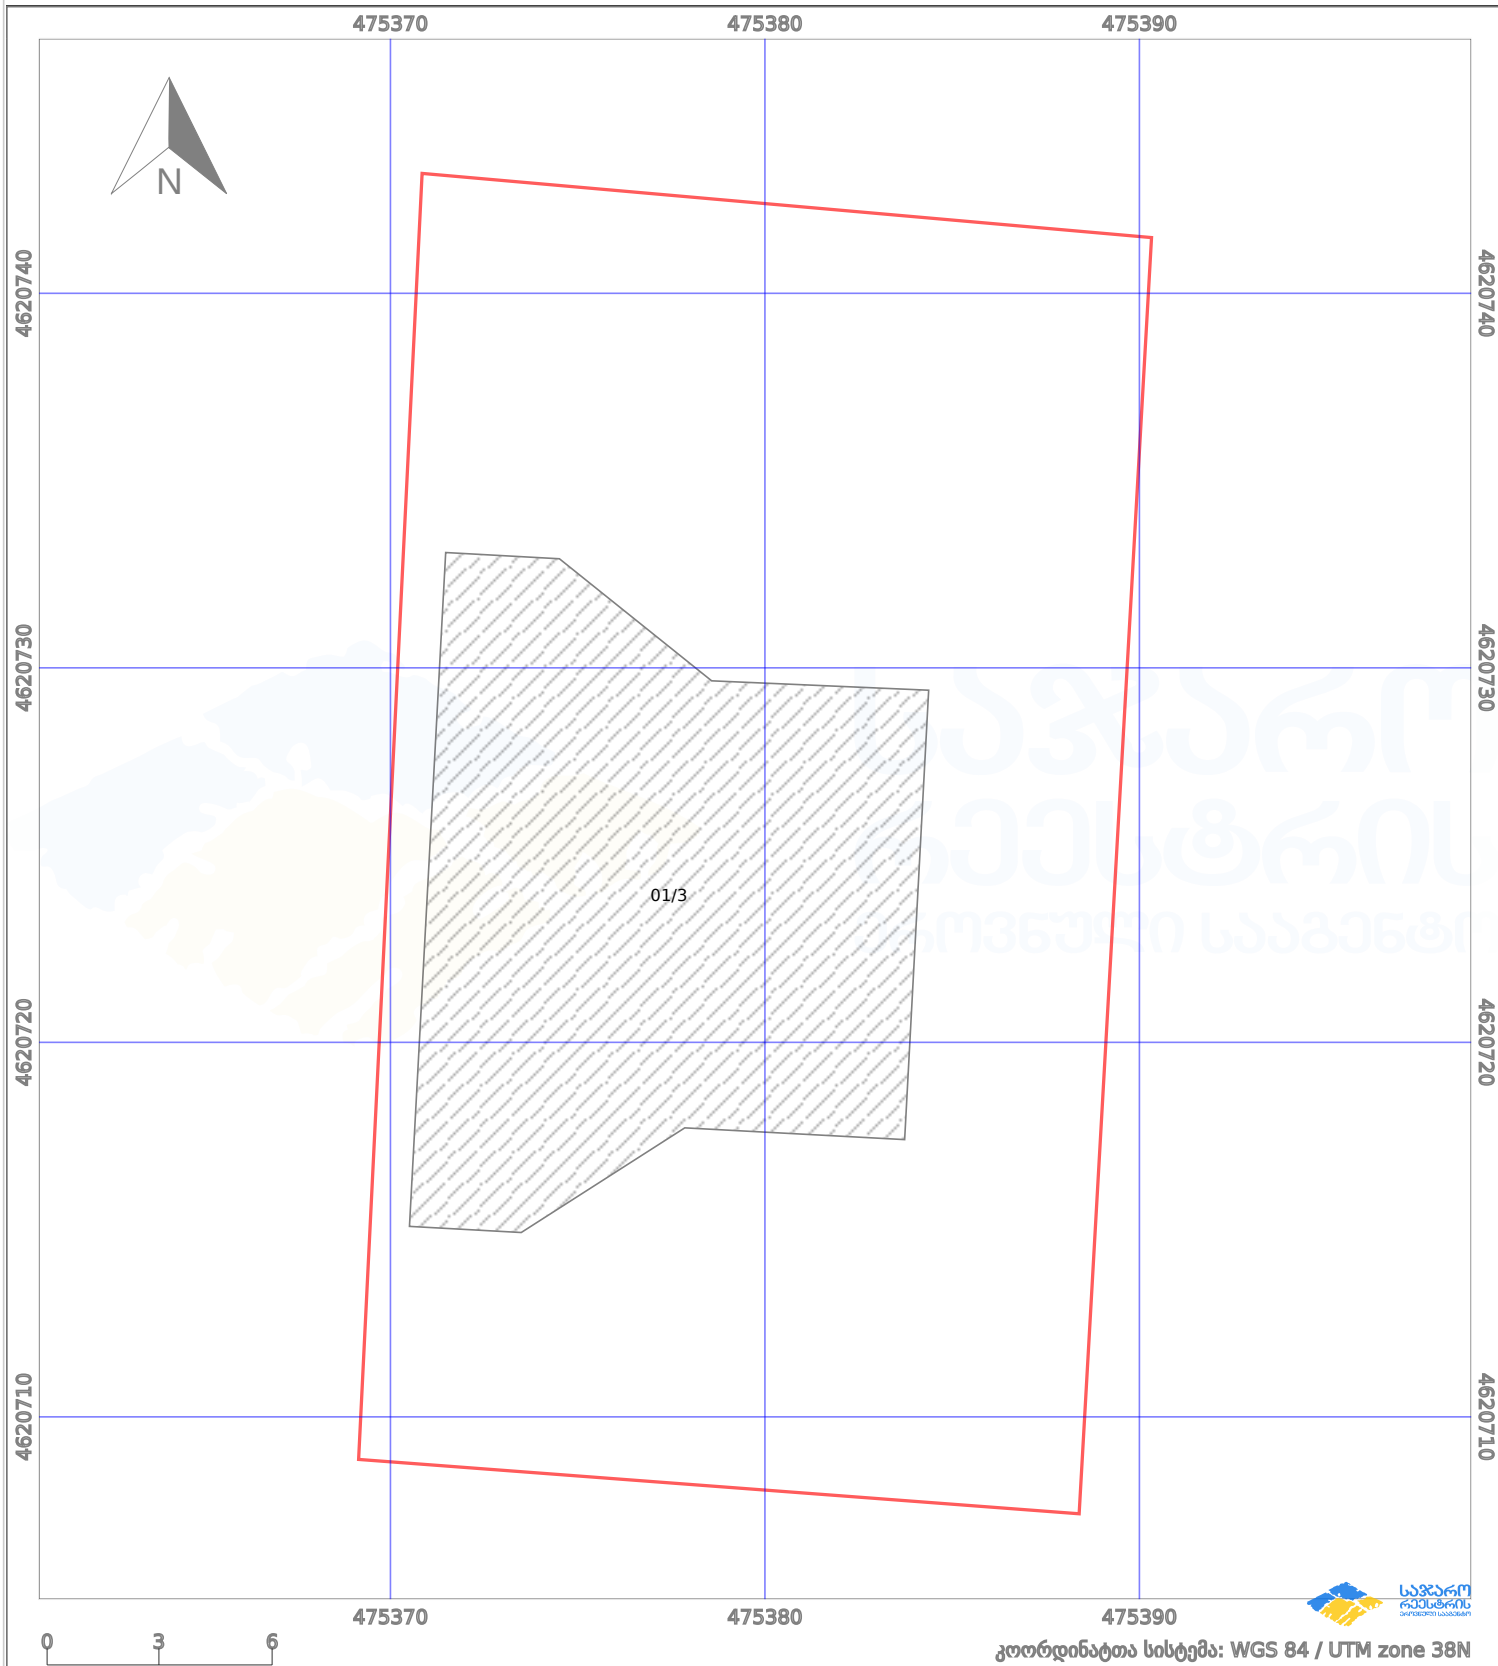

საკადასტრო გეგმა

საქართველოს ეროვნული სააგენტო

საკადასტრო კოდი: **01.72.58.005.011**

ნაკვეთის დანიშნულება:

არასასოფლო-სამეურნეო

განცხადების ნომერი: **882026223156**

ფართობი:

666 კვ.მ (WGS 84 / UTM zone 38N)

მომზადების თარიღი: **18/03/2026**

პირობითი აღნიშვნები:

	ნაკვეთის საზღვარი		მშენებარე ნაგებობა		02/4 აშენებული ნაგებობა		მინისქვეშა ნაგებობა
	საზღვარი ნაგებობა		ტყის ფონდი		ვალდებულება		ქარსაფარი ბოლი