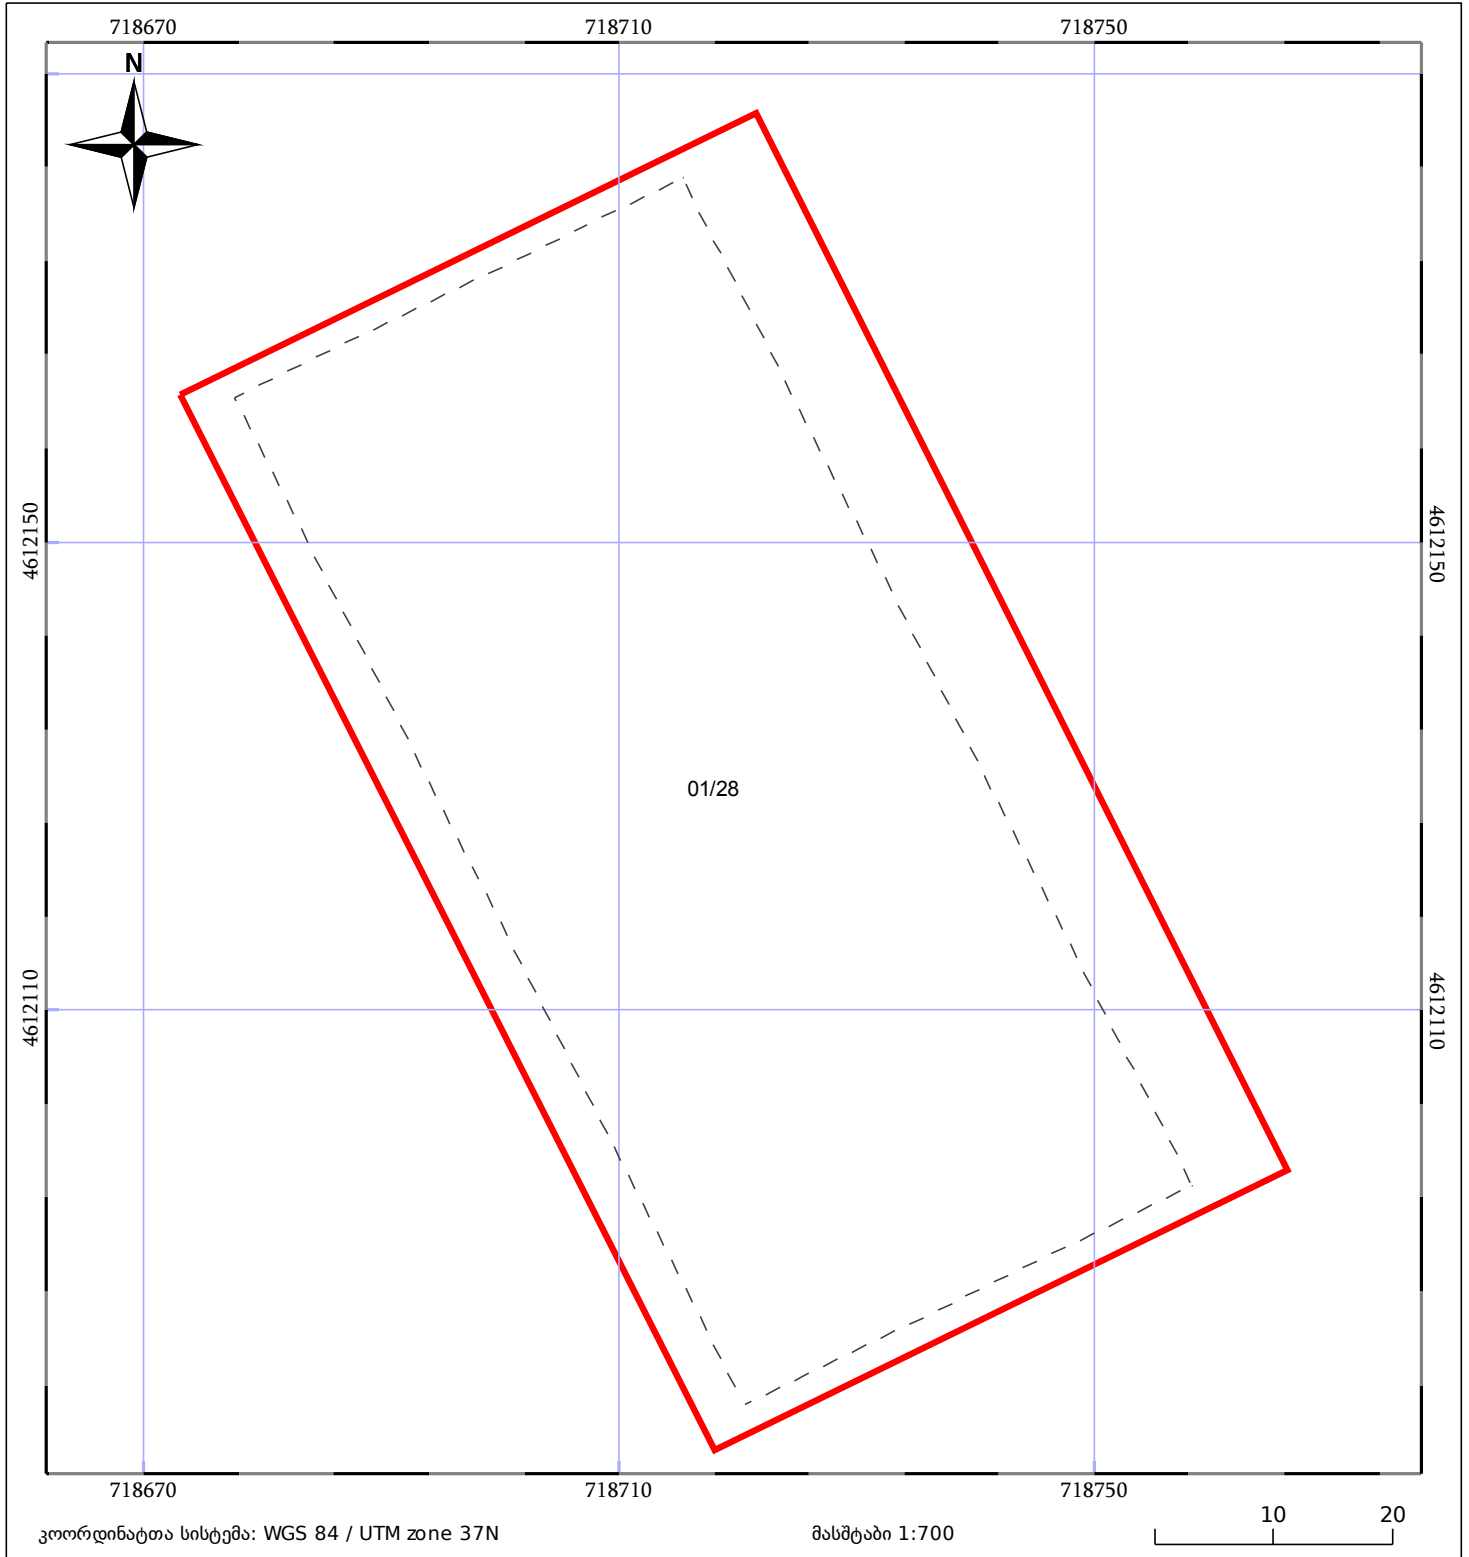

საკადასტრო გეგმა

საჯარო რეესტრის ეროვნული
სააგენტო

საკადასტრო კოდი: **05.26.02.115**

ნაკვეთის დანიშნულება:

არასასოფლო სამეურნეო

განცხადების ნომერი: **882019613790**

ფართობი:

5429 კვ.მ (WGS 84 / UTM zone 38N)

მომზადების თარიღი: **30/08/2019**

5424 კვ.მ (WGS 84 / UTM zone 37N)

| | | |
|------------------------------|-------------------------|-------------|
| 05/25 მშენებარე ნაგებობა | 05/25 შენობა/ნაგებობა | ტყის ფონდი |
| ნაკვეთის საკადასტრო საზღვარი | საზოგადოებრივი ნაგებობა | ვალდებულება |