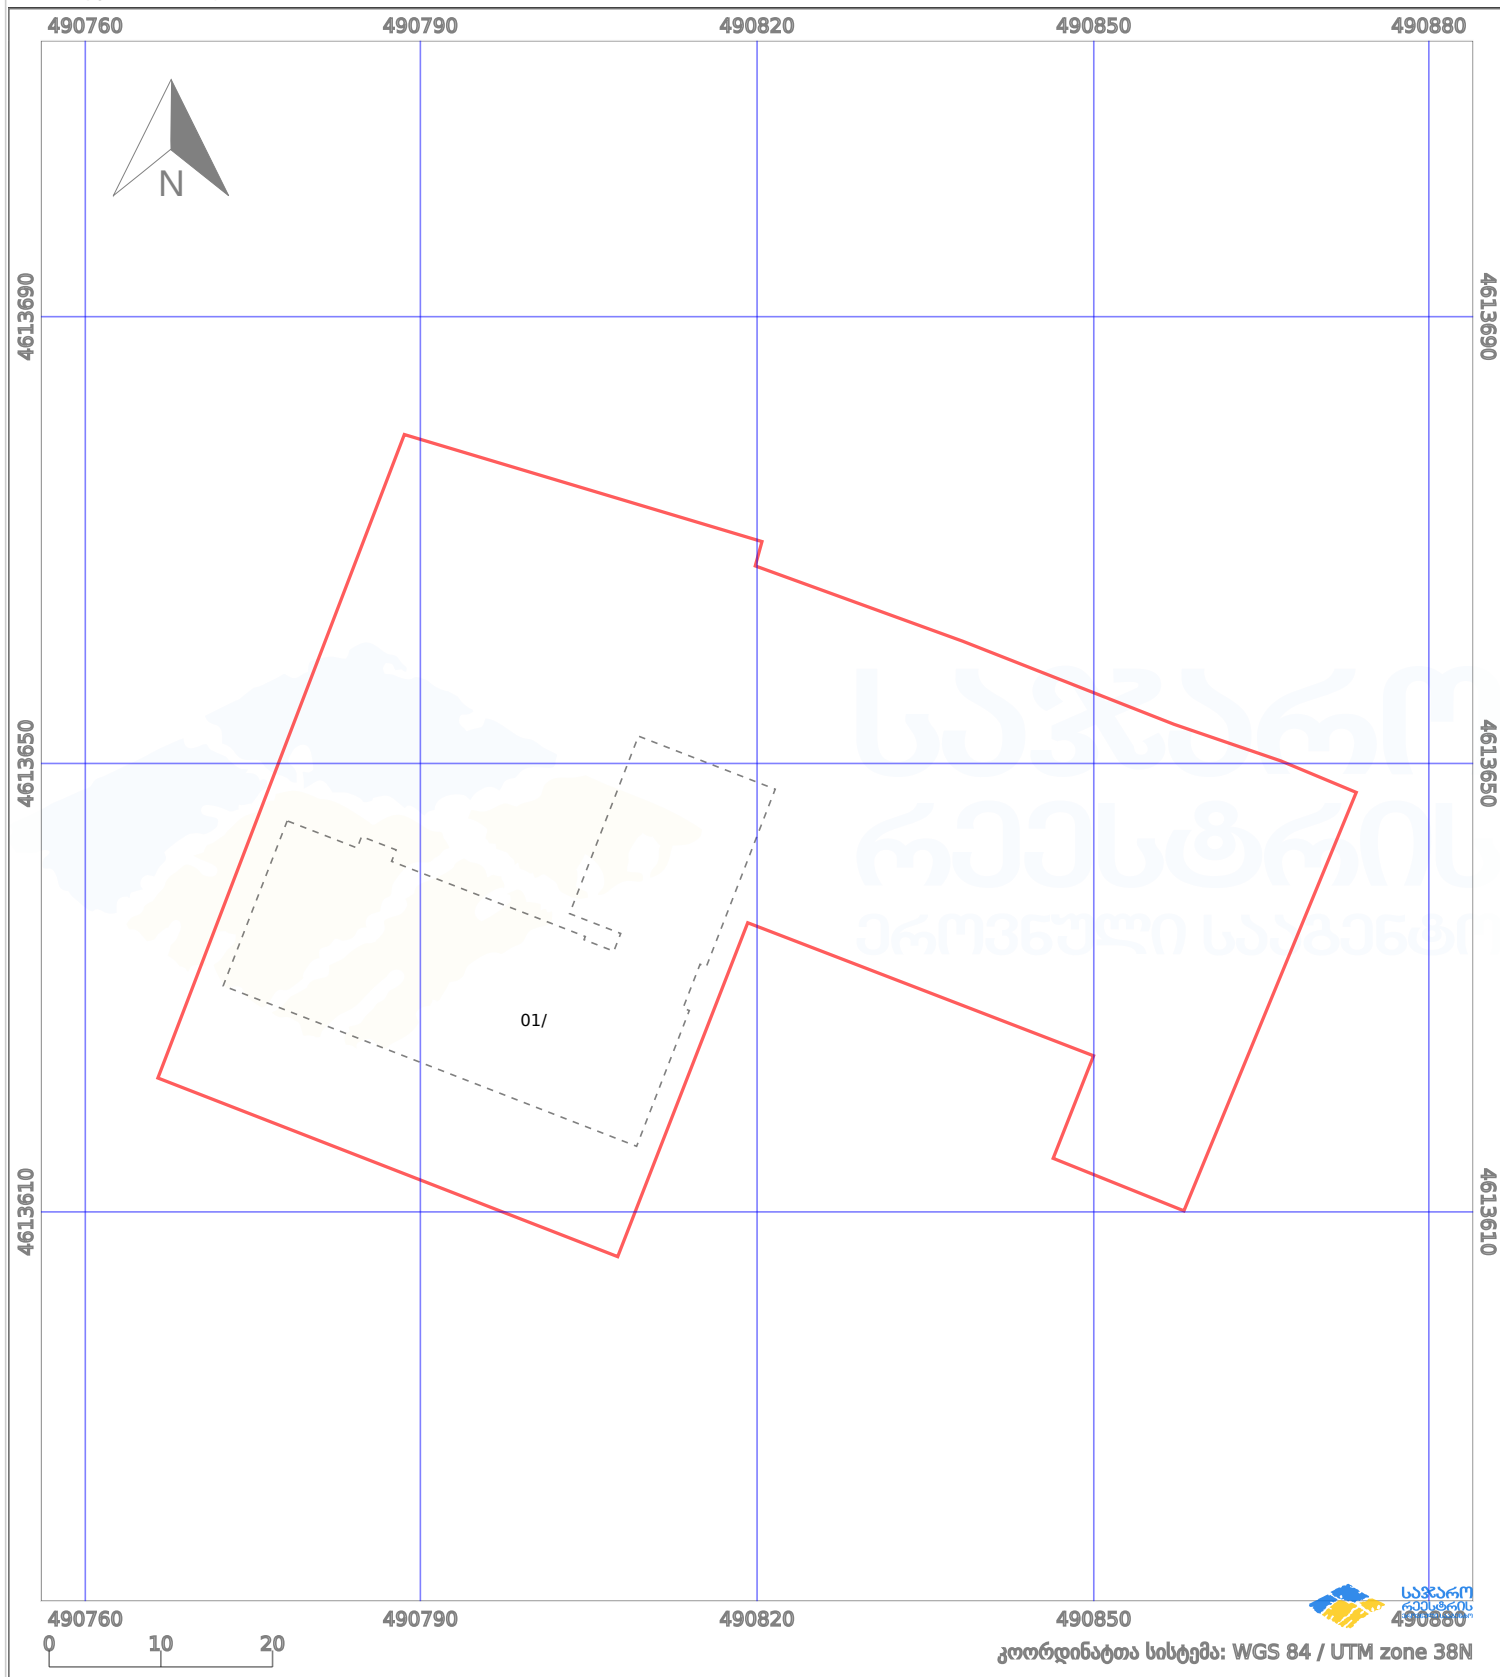

საკადასტრო გეგმა

საქართველოს რეესტრის ეროვნული სააგენტო

საკადასტრო კოდი: **01.19.34.003.224**

ნაკვეთის დანიშნულება:

არასასოფლო სამეურნეო

განცხადების ნომერი: **882023093479**

ფართობი:

4298 კვ.მ (WGS 84 / UTM zone 38N)

მომზადების თარიღი: **06/02/2023**

პირობითი აღნიშვნები:

- | | | | | | | | |
|--|--------------------|--|--------------------|--|--------------------|--|----------------|
| | ნაკვეთის საზღვარი | | მშენებარე ნაკებობა | | აშენებული ნაკებობა | | ქარსაფარი ზოლი |
| | საზომრივი ნაკებობა | | ტყის ფონდი | | ვალდებულება | | |