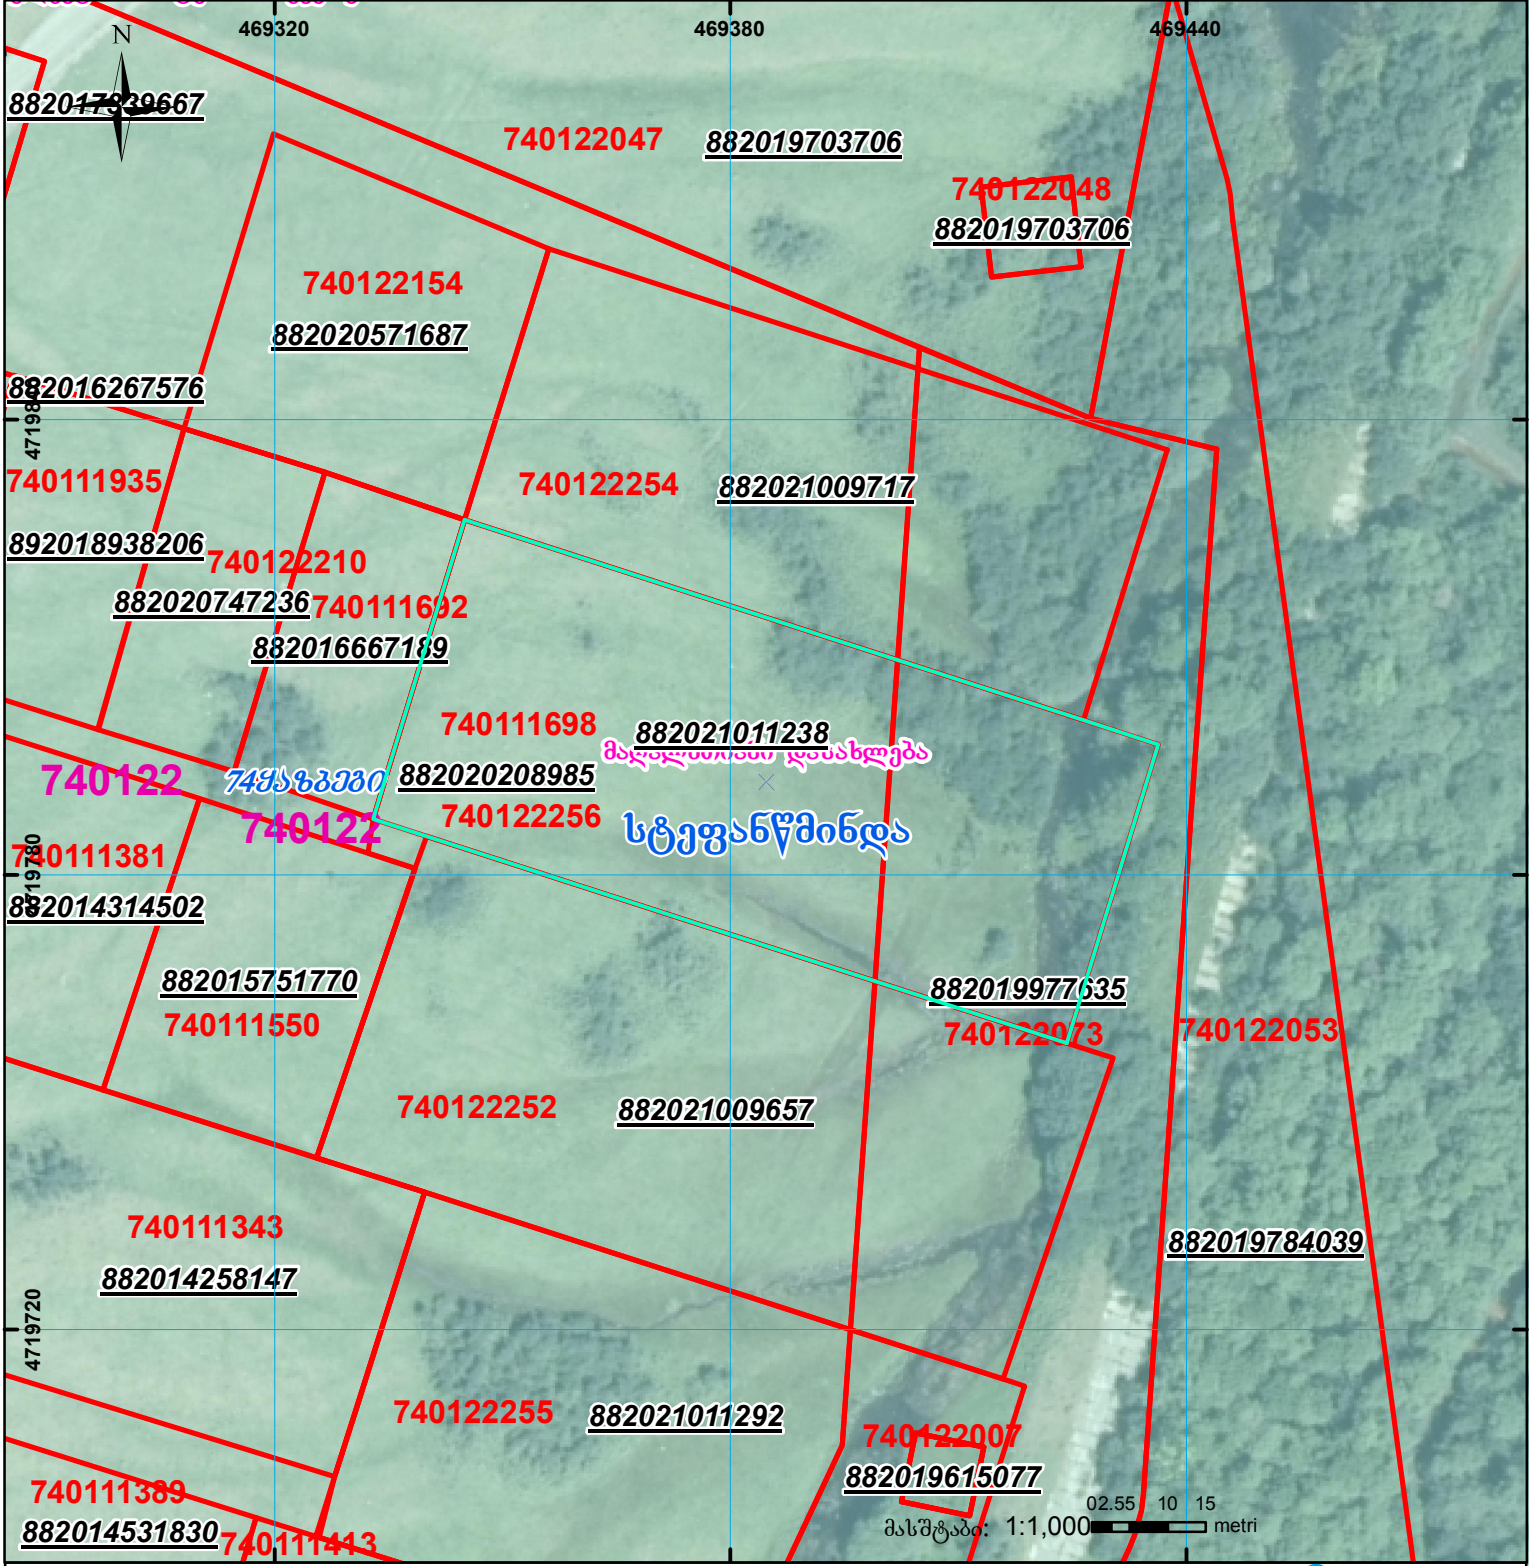

ზედება რეგისტრირებულ მონაცემებთან 74.01.22.073 74.01.11.698

მიწის ნაკვეთის საკადასტრო კოდი: 74 01 22 256
 განცხადების რეგისტრაციის ნომერი: 882021011238
 მიწის ნაკვეთის ფართობი: 3956 კვ.მ.
 დანიშნულება: 13.01.21
 მომხადების თარიღი:

	შენიშნული ნაკვეთი, პირობითი ნომერი/სართულიანობა		ვალდებულება		საზოგადოებრივი ნაკვეთი
	მიწის ნაკვეთის საკადასტრო საზღვარი		შეუძლებელი ნაკვეთი		

00°0'00" UTM (საერთაშორისო) სისტემის კოორდ.