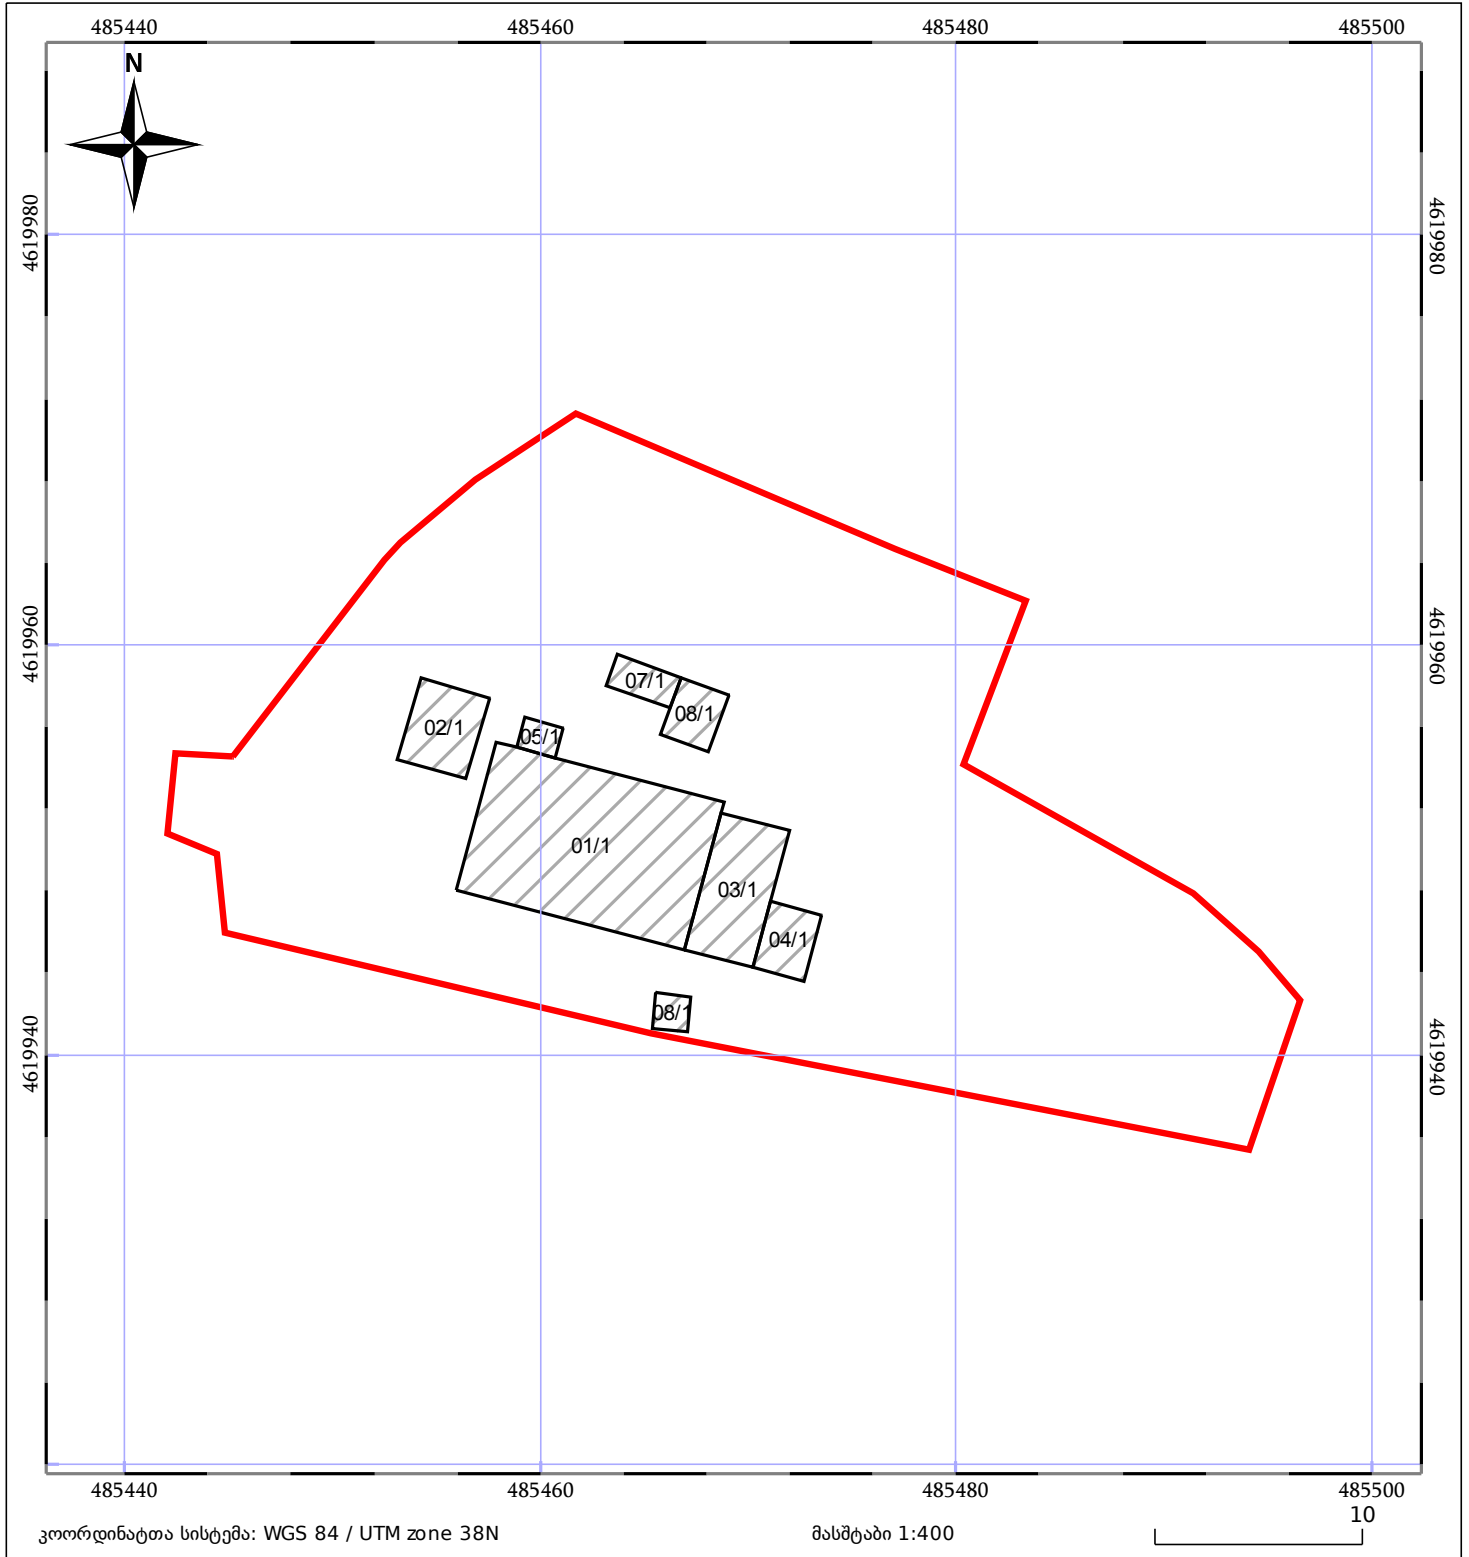

საკადასტრო გეგმა

საჯარო რეესტრის ეროვნული
სააგენტო

საკადასტრო კოდი: **01.12.14.093.029**

ნაკვეთის დანიშნულება:

არასასოფლო სამეურნეო

განცხადების ნომერი: **882016486636**

ფართობი:

1072 კვ.მ (WGS 84 / UTM zone 38N)

მომზადების თარიღი: **11/08/2016**

ნაკვეთის საკადასტრო საზღვარი	ხაზობრივი ნაგებობა	ტყის ფონდი
შენობა/ნაგებობა	მშენებარე ნაგებობა	ვალდებულება