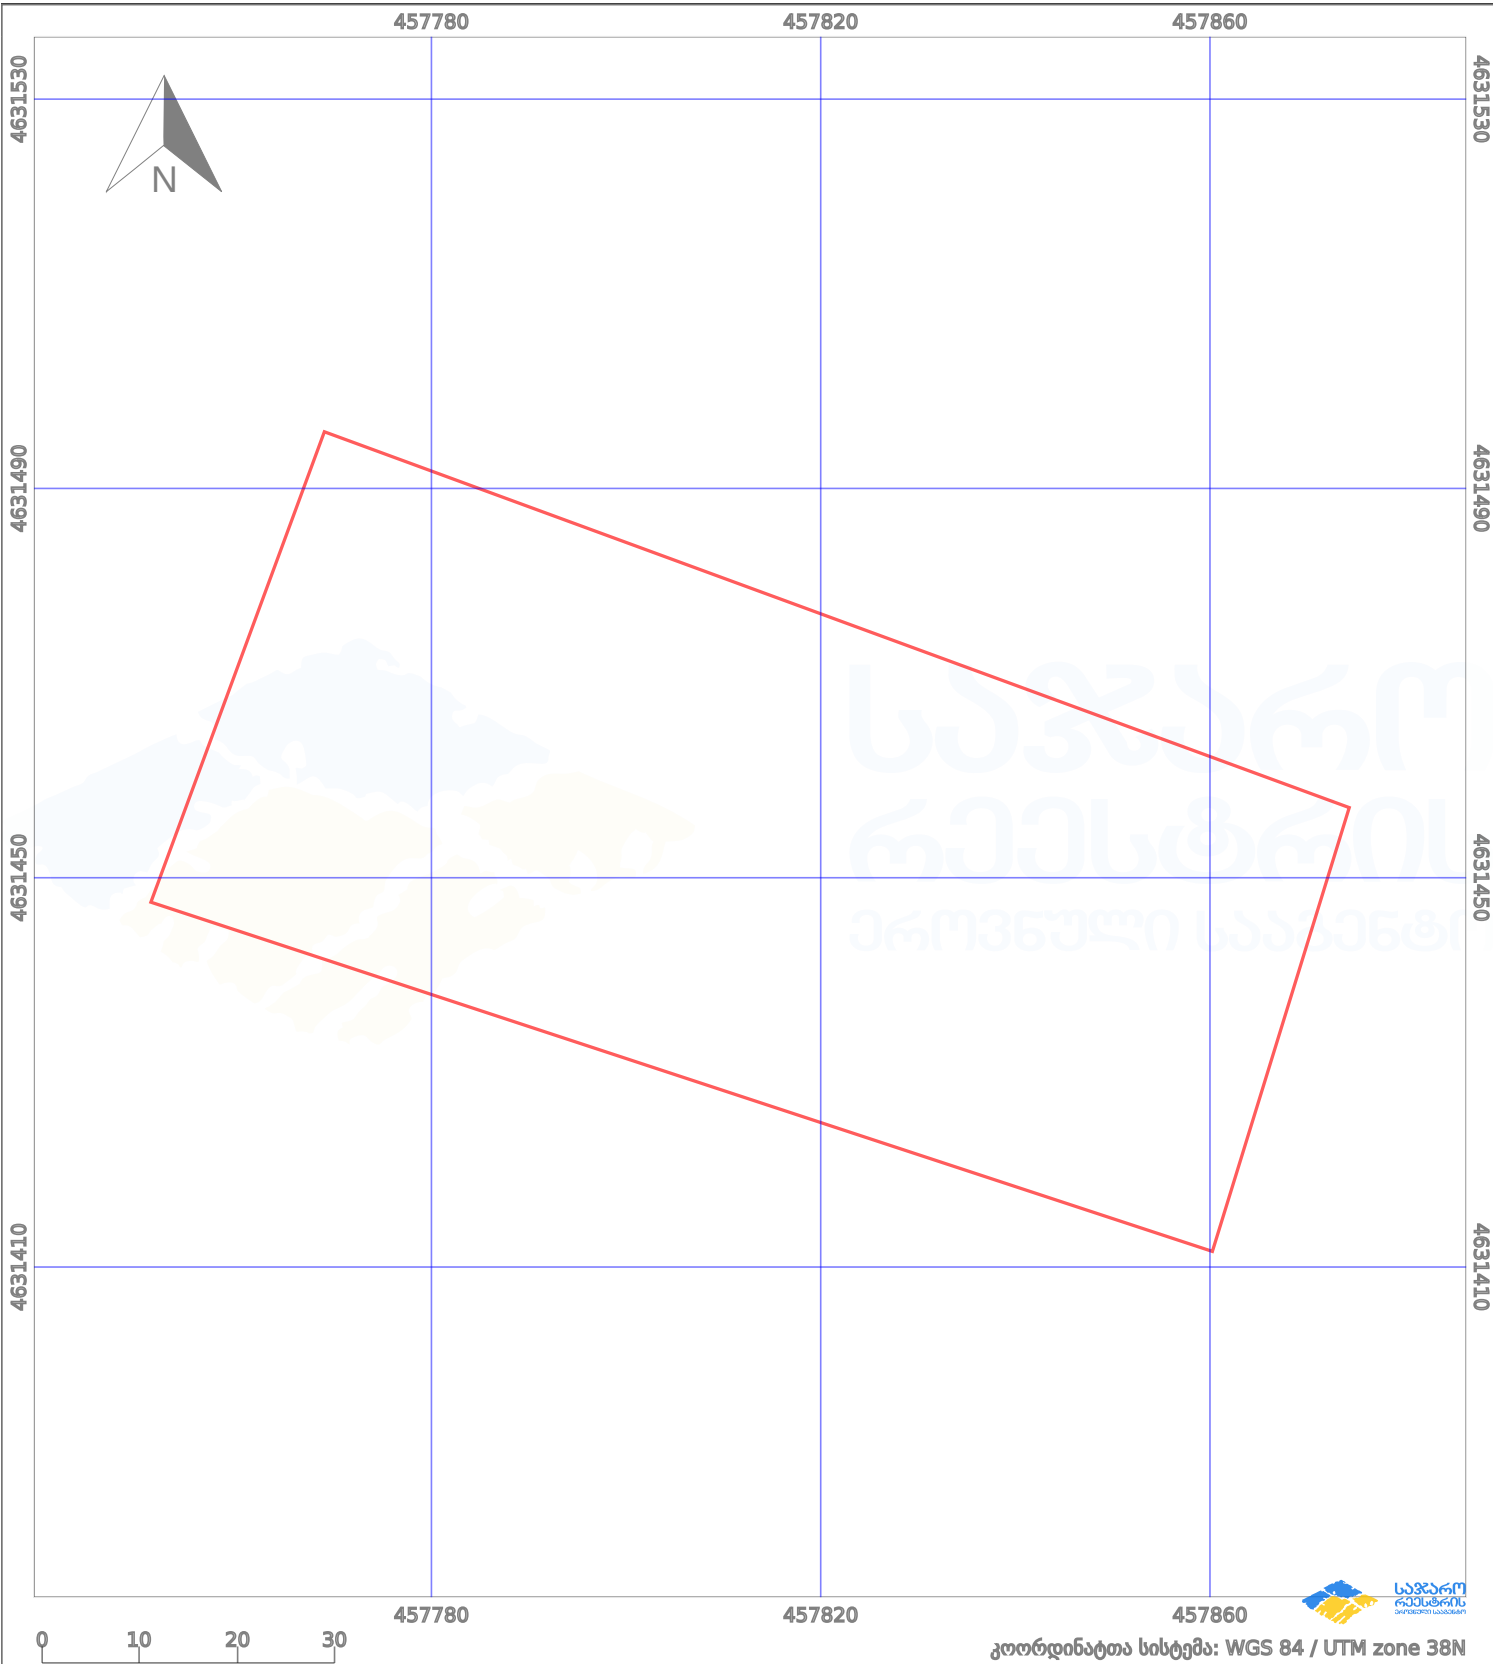

# საკადასტრო გეგმა

საჯარო რეგისტრის ეროვნული  
სააგენტო

საკადასტრო კოდი:

**67.09.31.822**

ნაკვეთის დანიშნულება:

**სასოფლო-სამეურნეო(სახნავი)**

განცხადების ნომერი:

**882023217339**

ფართობი:

**5623 კვ.მ (WGS 84 / UTM zone 38N)**

მომზადების თარიღი:

**12/04/2023**

პირობითი აღნიშვნები:							
	ნაკვეთის საზღვარი		მშენებარე ნაგებობა		აშენებული ნაგებობა		ქარსაფარი ზოლი
	საზომრივი ნაგებობა		ტყის ფონდი		ვალდებულება		