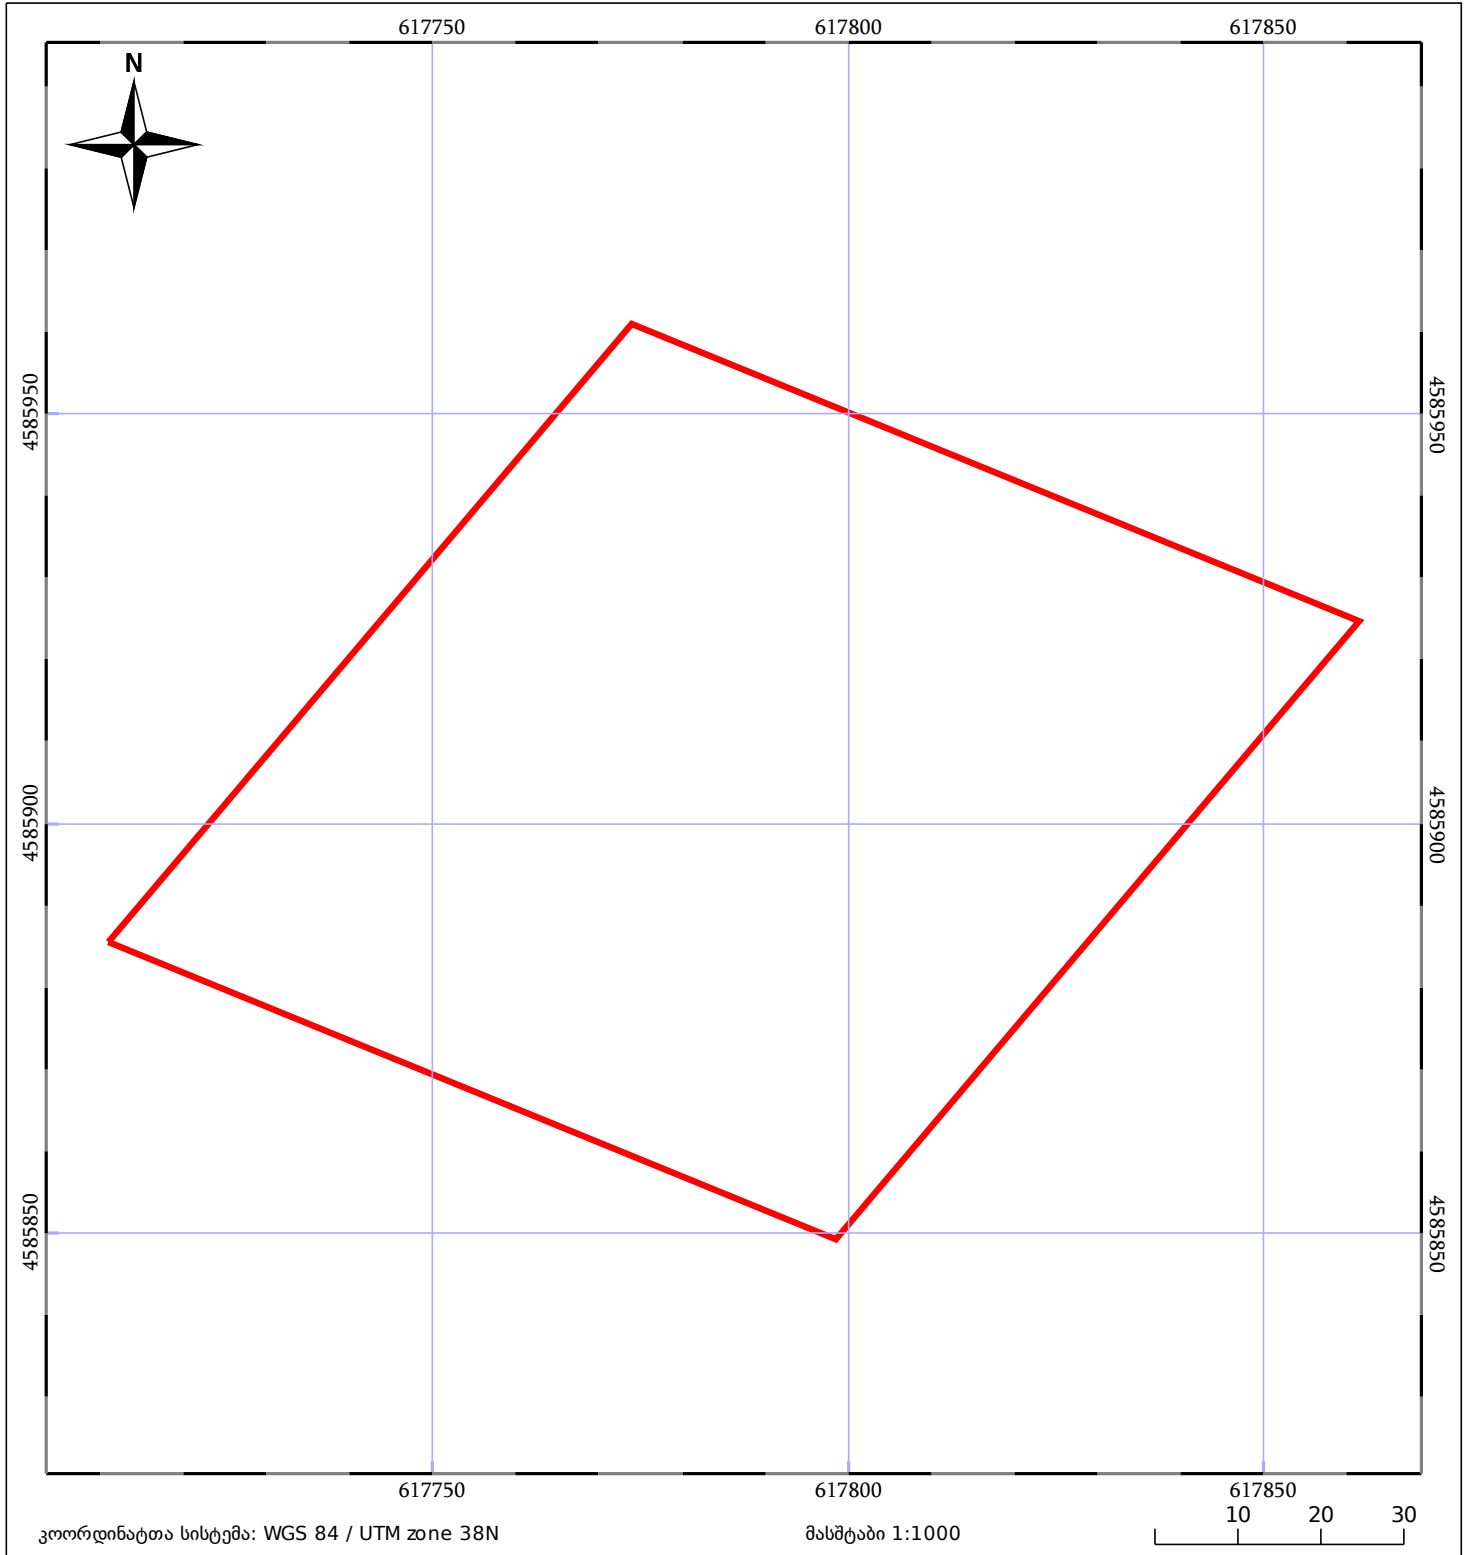

# საკადასტრო გეგმა

საჯარო რეესტრის ეროვნული  
სააგენტო

საკადასტრო კოდი: **52.09.33.311**

ნაკვეთის დანიშნულება:

სასოფლო-სამეურნეო(საკარმიდამო)

განცხადების ნომერი: **882020569507**

ფართობი:

**8900 კვ.მ (WGS 84 / UTM zone 38N)**

მომზადების თარიღი: **20/02/2021**

05/25 მშენებარე ნაგებობა	05/25 მენობა/ნაგებობა	ტყის ფონდი
ნაკვეთის საკადასტრო სამღვარი	ხაზობრივი ნაგებობა	ვალდებულება