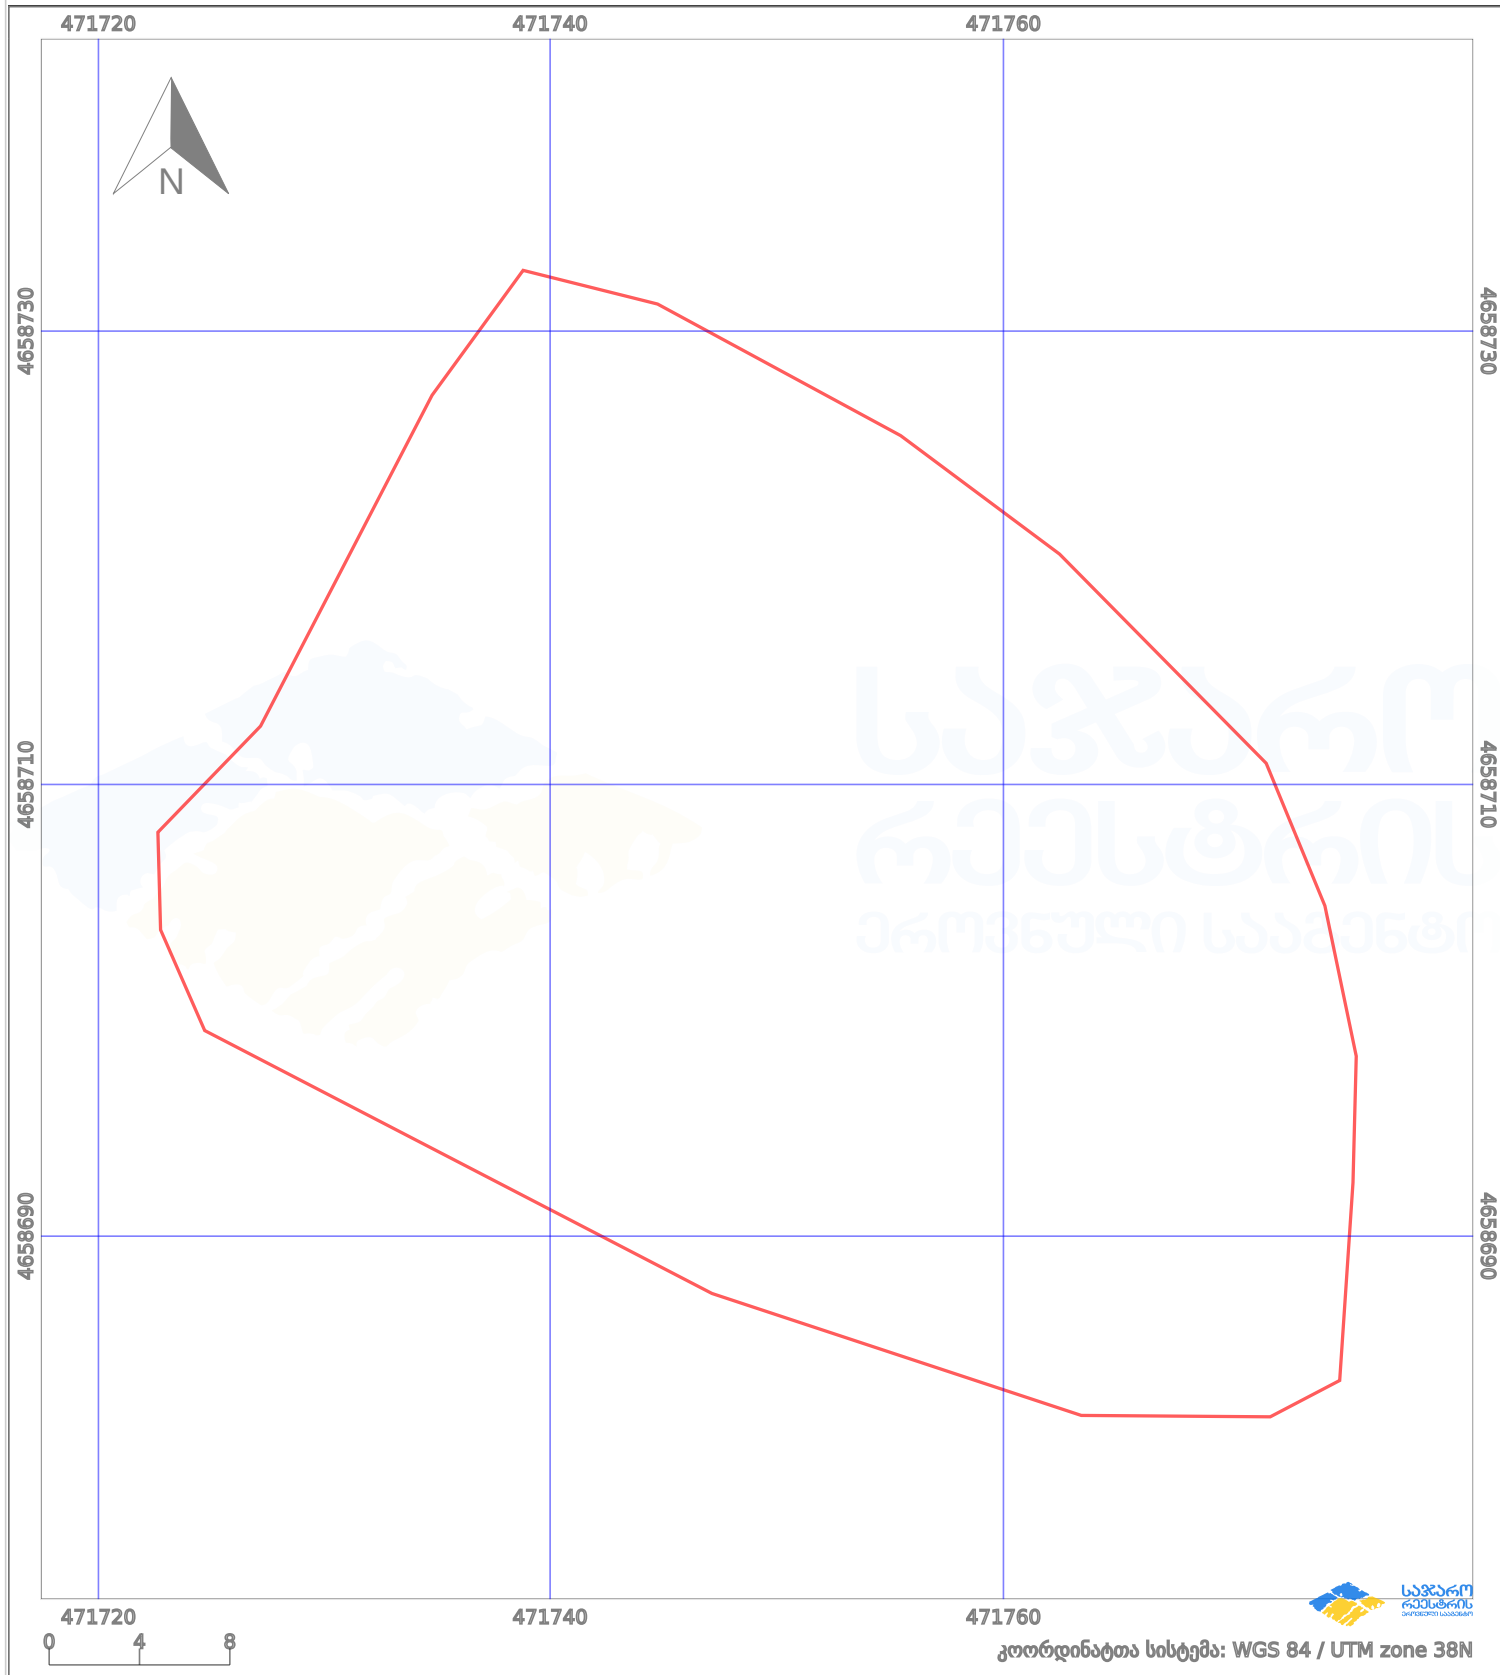

საკადასტრო გეგმა

საქართველოს რეესტრის ეროვნული სააგენტო

საკადასტრო კოდი:

71.56.08.941

ნაკვეთის დანიშნულება:

სასოფლო-სამეურნეო(საკარმიდამო)

განცხადების ნომერი:

892023438735

ფართობი:

1739 კვ.მ (WGS 84 / UTM zone 38N)

მომზადების თარიღი:

06/03/2024

პირობითი აღნიშვნები:

- | | | | | | | | |
|--|--------------------|--|--------------------|--|--------------------|--|----------------|
| | ნაკვეთის საზღვარი | | მშენებარე ნაკებობა | | აშენებული ნაკებობა | | ქარსაფარი ზოლი |
| | საზომრივი ნაკებობა | | ტყის ფონდი | | ვალდებულება | | |