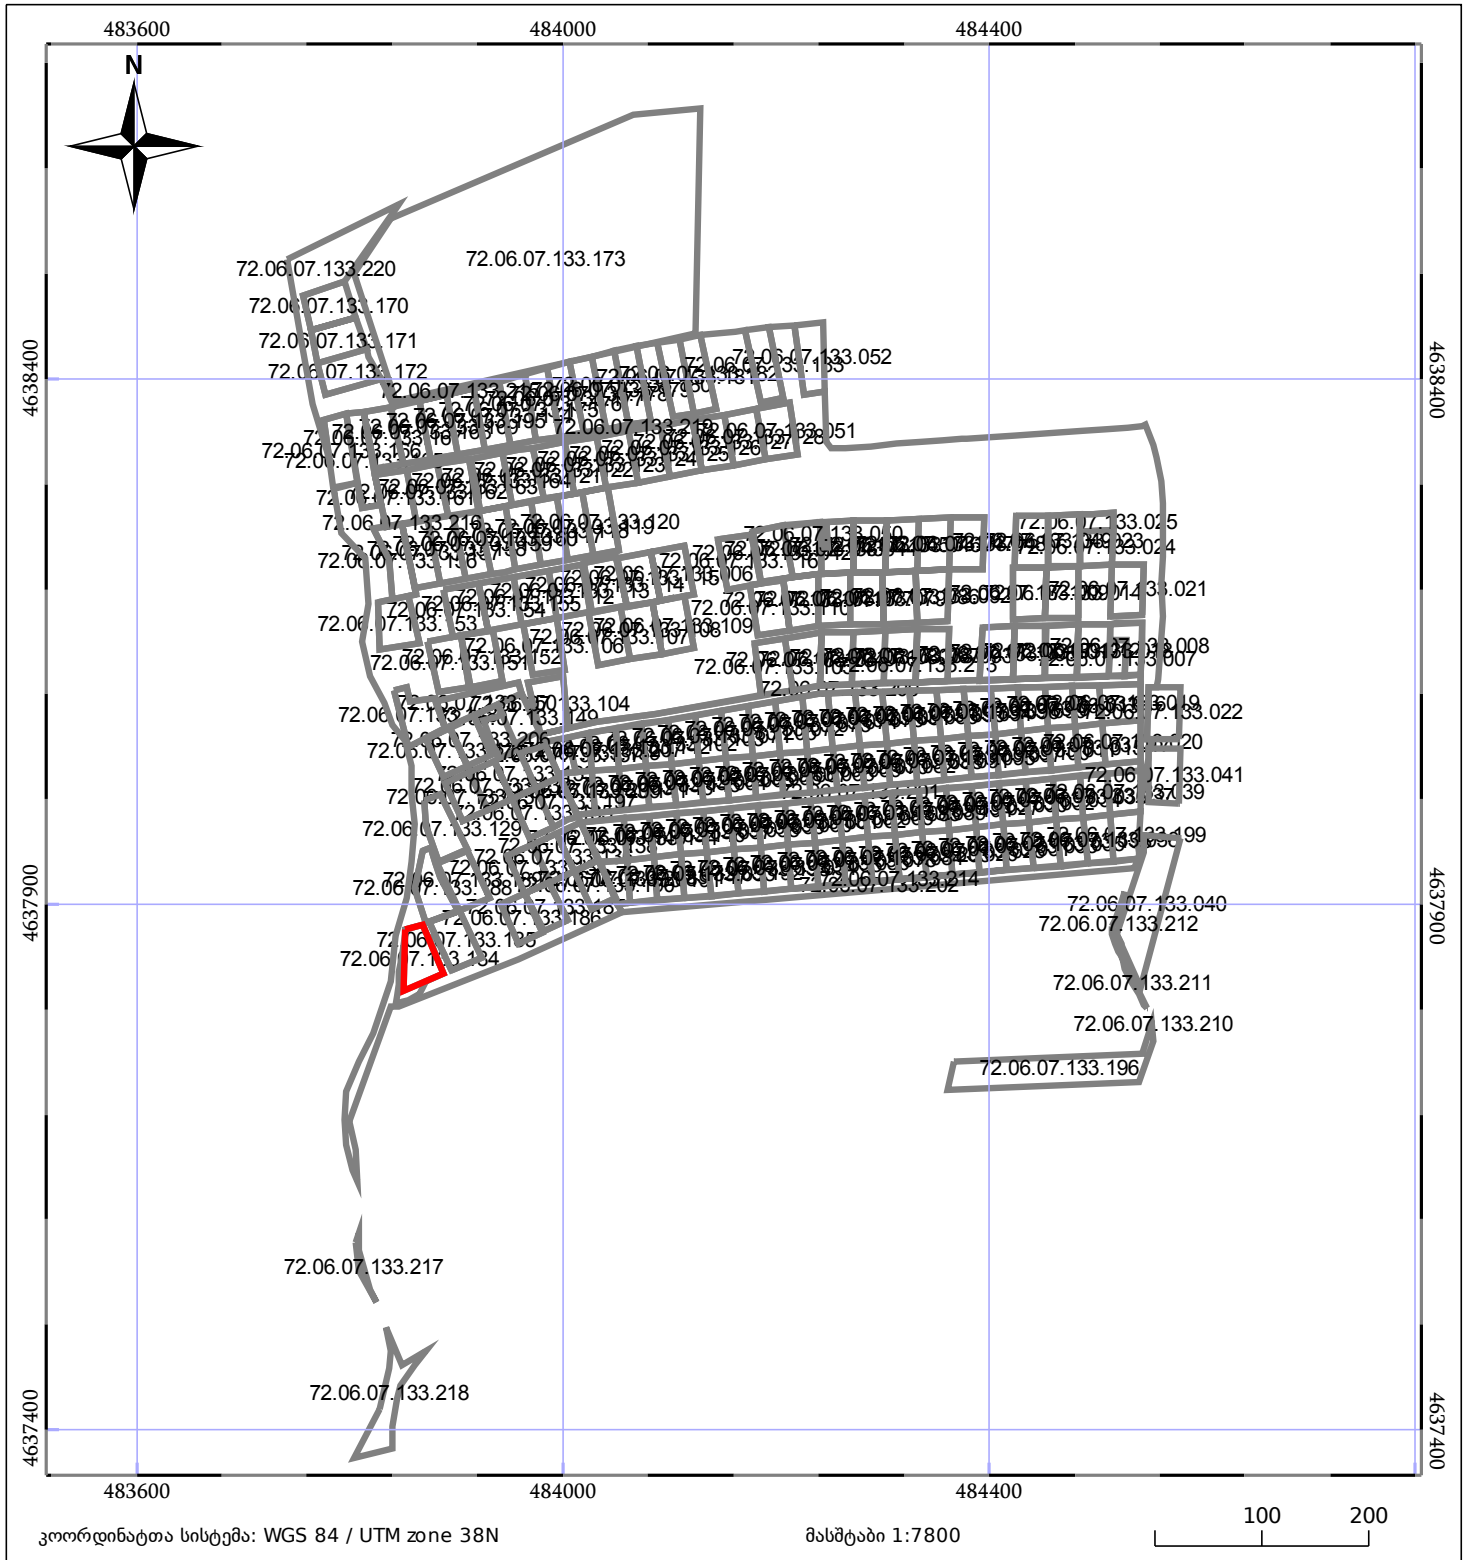

ბლოკის გეგმა

საჯარო რეესტრის ეროვნული სააგენტო

ბლოკის საკადასტრო კოდი: **72.06.07.133**

მომზადების თარიღი: **11/10/2019**

განცხადების ნომერი: **882019500446**

05/25	მშენებარე ნაგებობა		ნაკვეთის საკადასტრო საზღვარი
05/25	შენობა/ნაგებობა		ბლოკის საკადასტრო ფენა