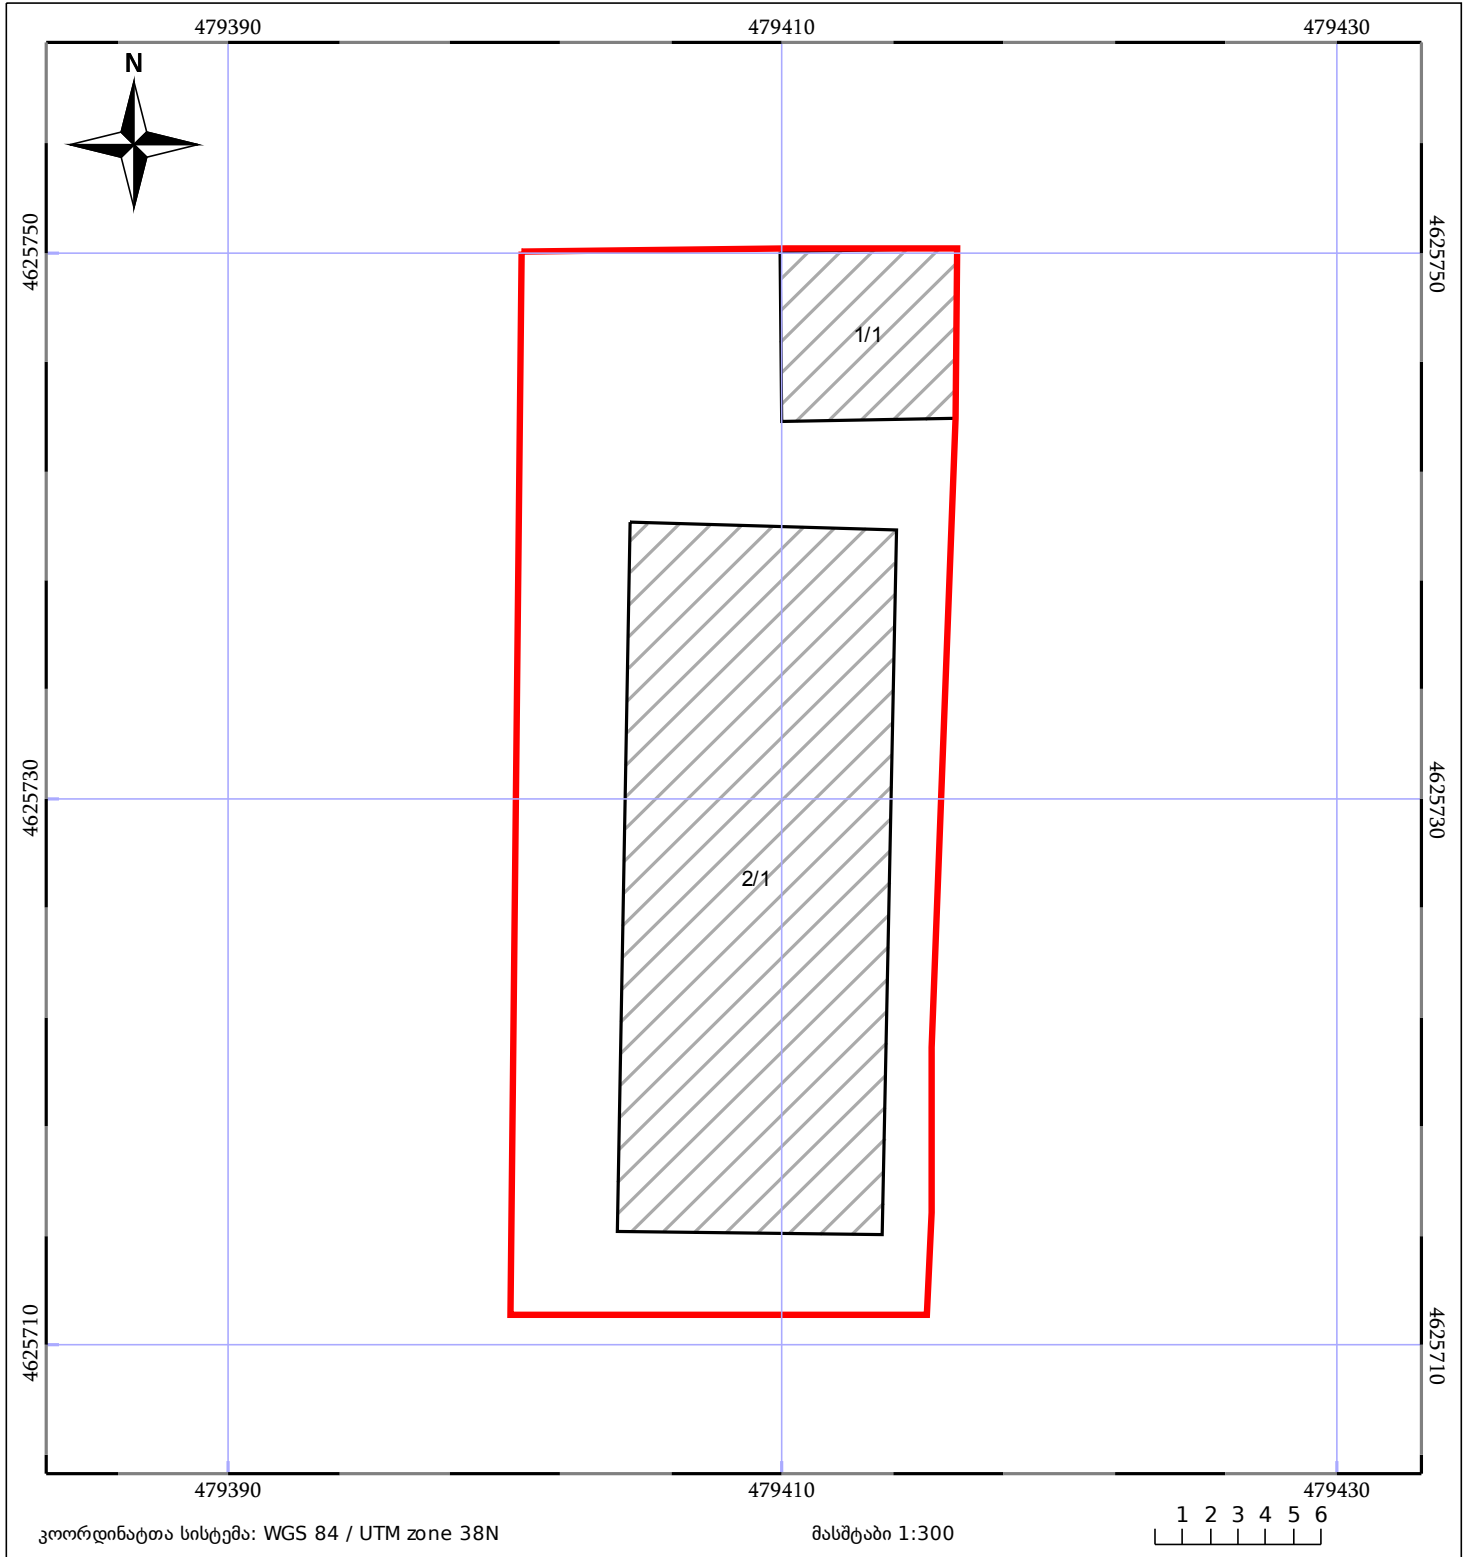

საკადასტრო გეგმა

საჯარო რეესტრის ეროვნული
სააგენტო

საკადასტრო კოდი: **01.72.14.038.003**

ნაკვეთის დანიშნულება:

სასოფლო-სამეურნეო

განცხადების ნომერი: **882016784250**

ფართობი:

600 კვ.მ (WGS 84 / UTM zone 38N)

მომზადების თარიღი: **17/11/2016**

ნაკვეთის საკადასტრო საზღვარი	ხაზობრივი ნაგებობა	ტყის ფონდი
შენობა/ნაგებობა	მშენებარე ნაგებობა	ვალდებულება