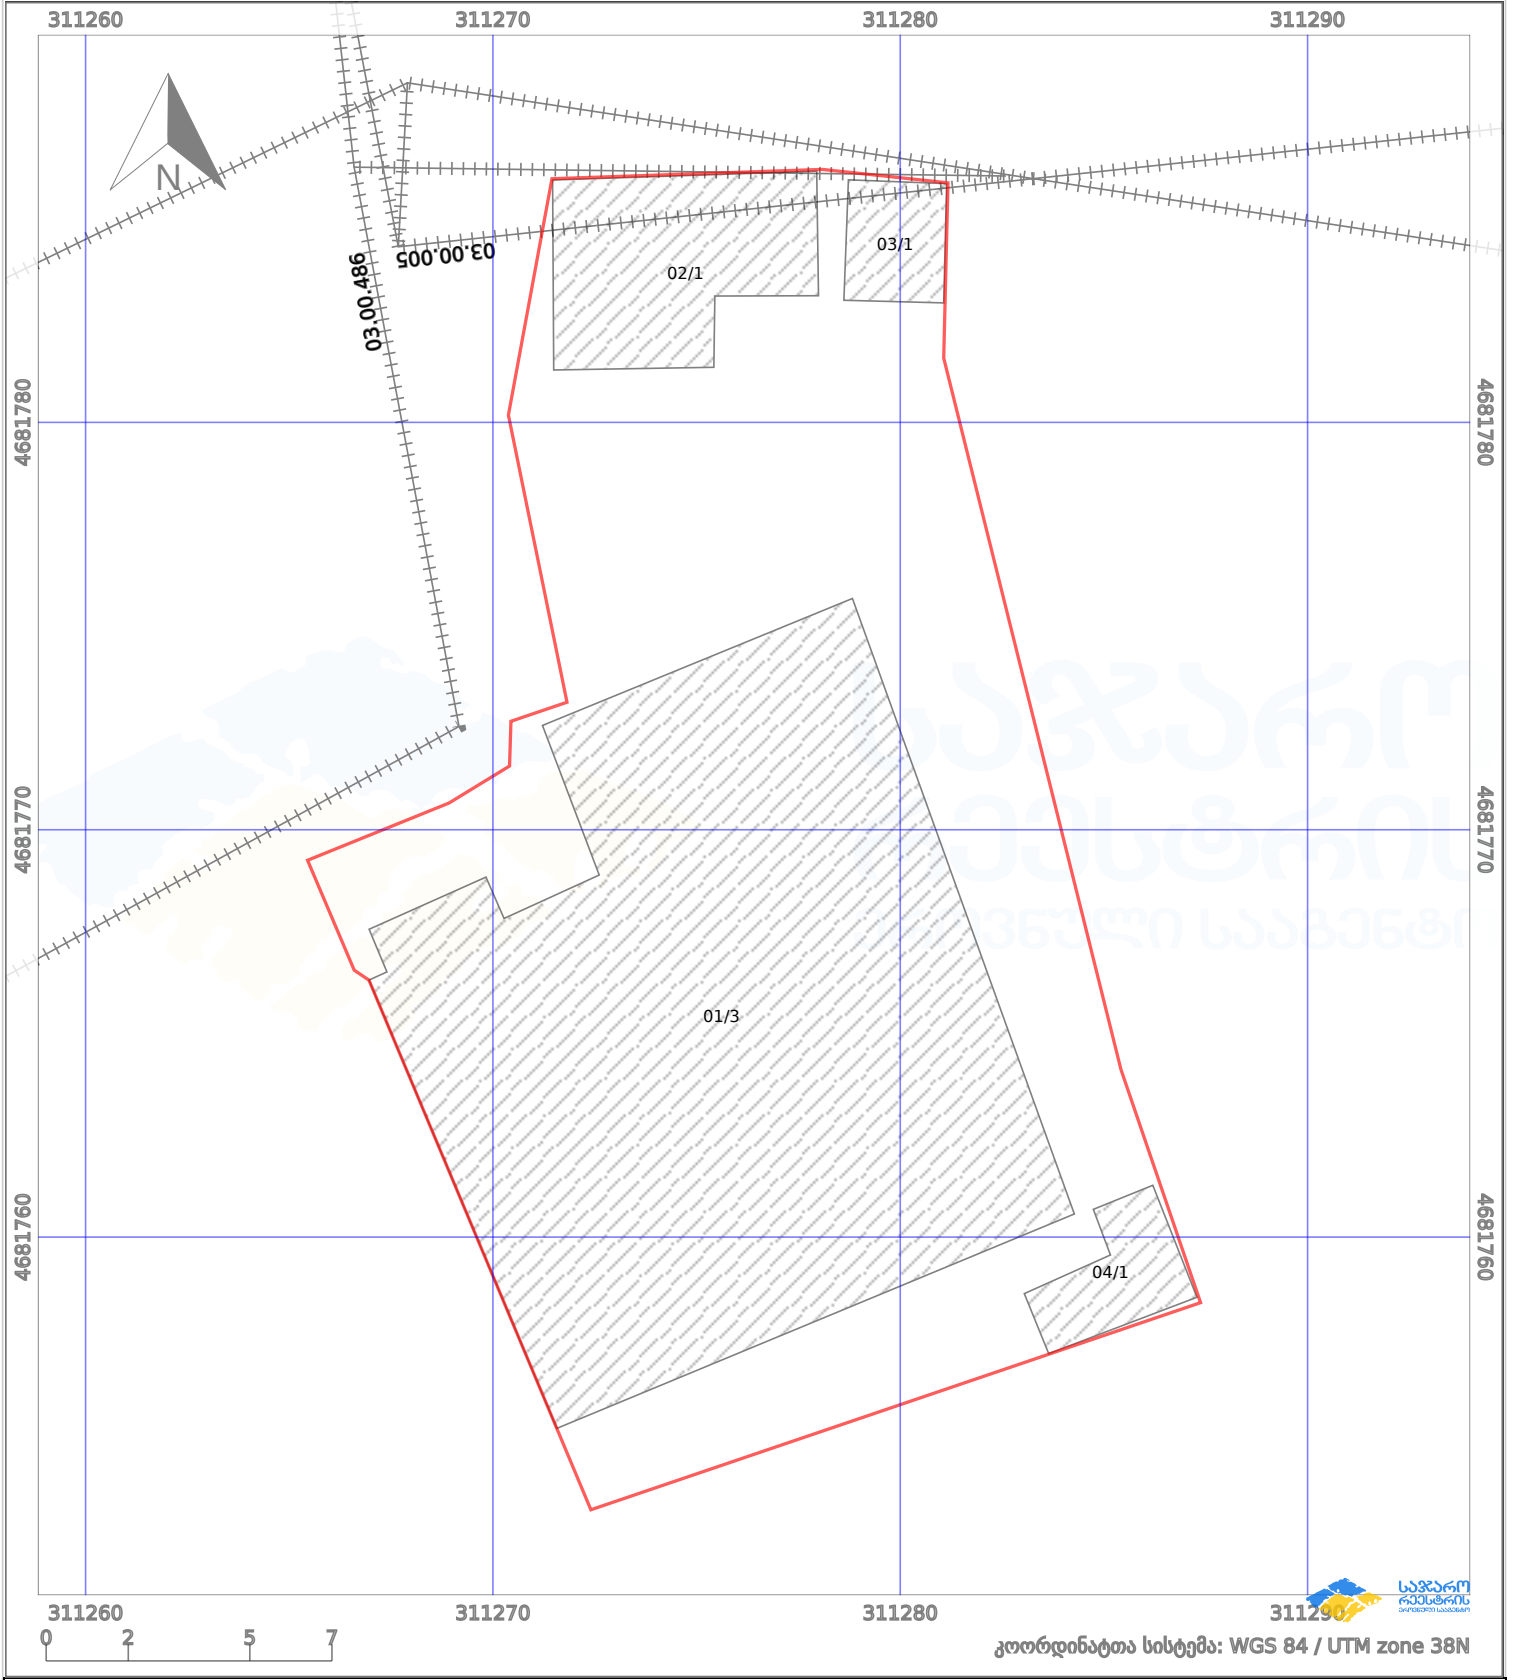

საკადასტრო გეგმა

საქართველოს რეესტრის ეროვნული სააგენტო

საკადასტრო კოდი:

03.03.27.447

ნაკვეთის დანიშნულება:

არასასოფლო სამეურნეო

განცხადების ნომერი:

882022956049

ფართობი:

431 კვ.მ (WGS 84 / UTM zone 38N)

მომზადების თარიღი:

20/12/2022

პირობითი აღნიშვნები:

- ნაკვეთის საზღვარი
- მშენებარე ნაგებობა
- აშენებული ნაგებობა
- ქარსაფარი ზოლი
- საზოგადოებრივი ნაგებობა
- ტყის ფონდი
- ვალდებულება