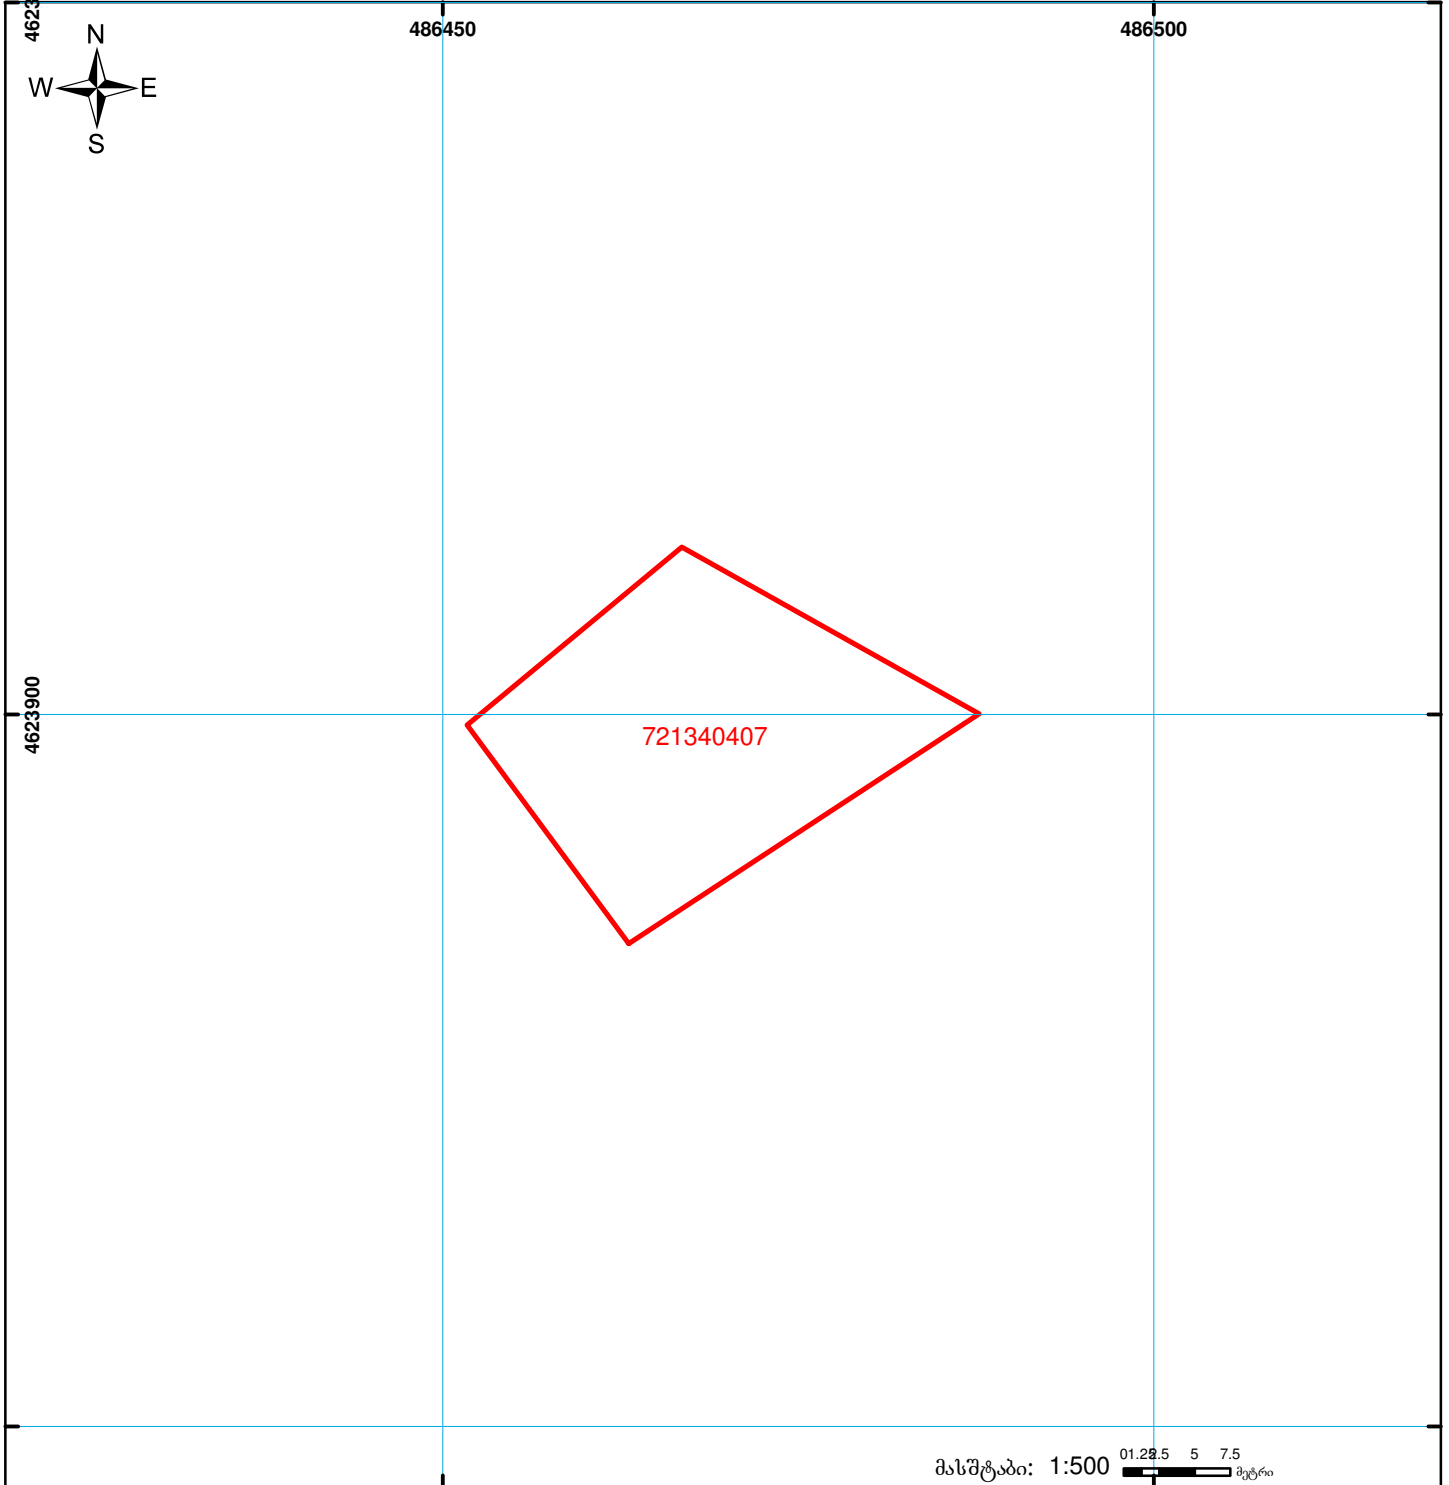

საქართველოს იუსტიციის სამინისტრო  
საჯარო რეგისტრის ეროვნული სააგენტო  
საკადასტრო ბუბმა

მიწის ნაკვეთის საკადასტრო კოდი: 72 13 40 407  
 განცხადების რეგისტრაციის ნომერი: 882015434729  
 მიწის ნაკვეთის ფართობი: 500 კვ.მ.  
 დანიშნულება: სასოფლო-სამეურნეო  
 კატეგორია:  
 მფლობელის თარიღი: 19.08.15

	შენიშვნა-ნაგებობა, პირობითი ნომერი/სართულიანობა		კალდებულება		ხაზობრივი ნაგებობა
	მიწის ნაკვეთის საკადასტრო საზღვარი		მშენებარე ნაგებობა		სახელმწიფო ტყის ფონდი

UTM (საერთაშორისო) სისტემის კოორდ.