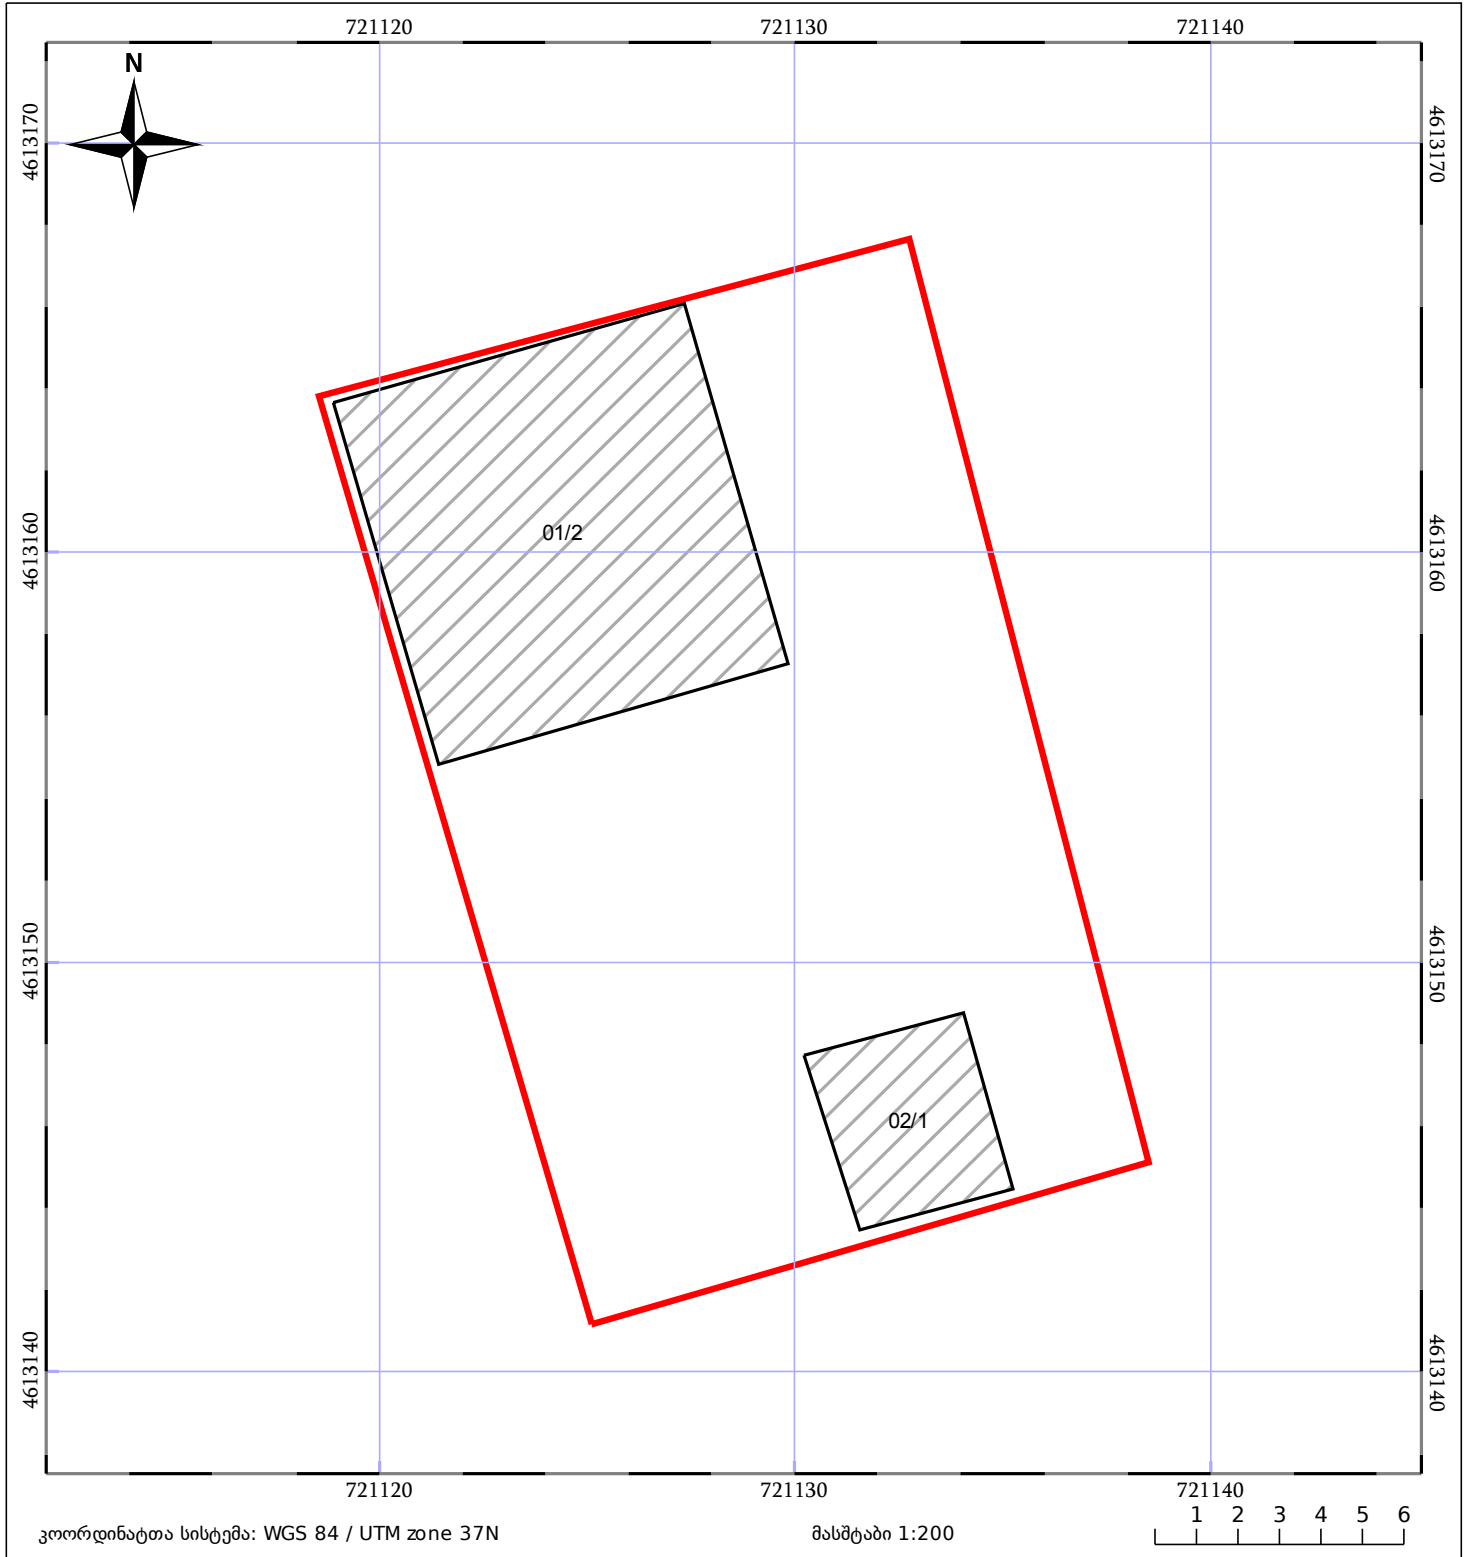

საკადასტრო გეგმა

საჯარო რეესტრის ეროვნული
სააგენტო

საკადასტრო კოდი: **05.29.25.121**

ნაკვეთის დანიშნულება:

არასასოფლო სამეურნეო

განცხადების ნომერი: **882019318829**

ფართობი:

336 კვ.მ (WGS 84 / UTM zone 38N)

336 კვ.მ (WGS 84 / UTM zone 37N)

მომზადების თარიღი: **10/05/2019**

05/25	მშენებარე ნაგებობა	05/25	შენობა/ნაგებობა		ტყის ფონდი
	ნაკვეთის საკადასტრო საზღვარი		სამობრივი ნაგებობა		ვალდებულება