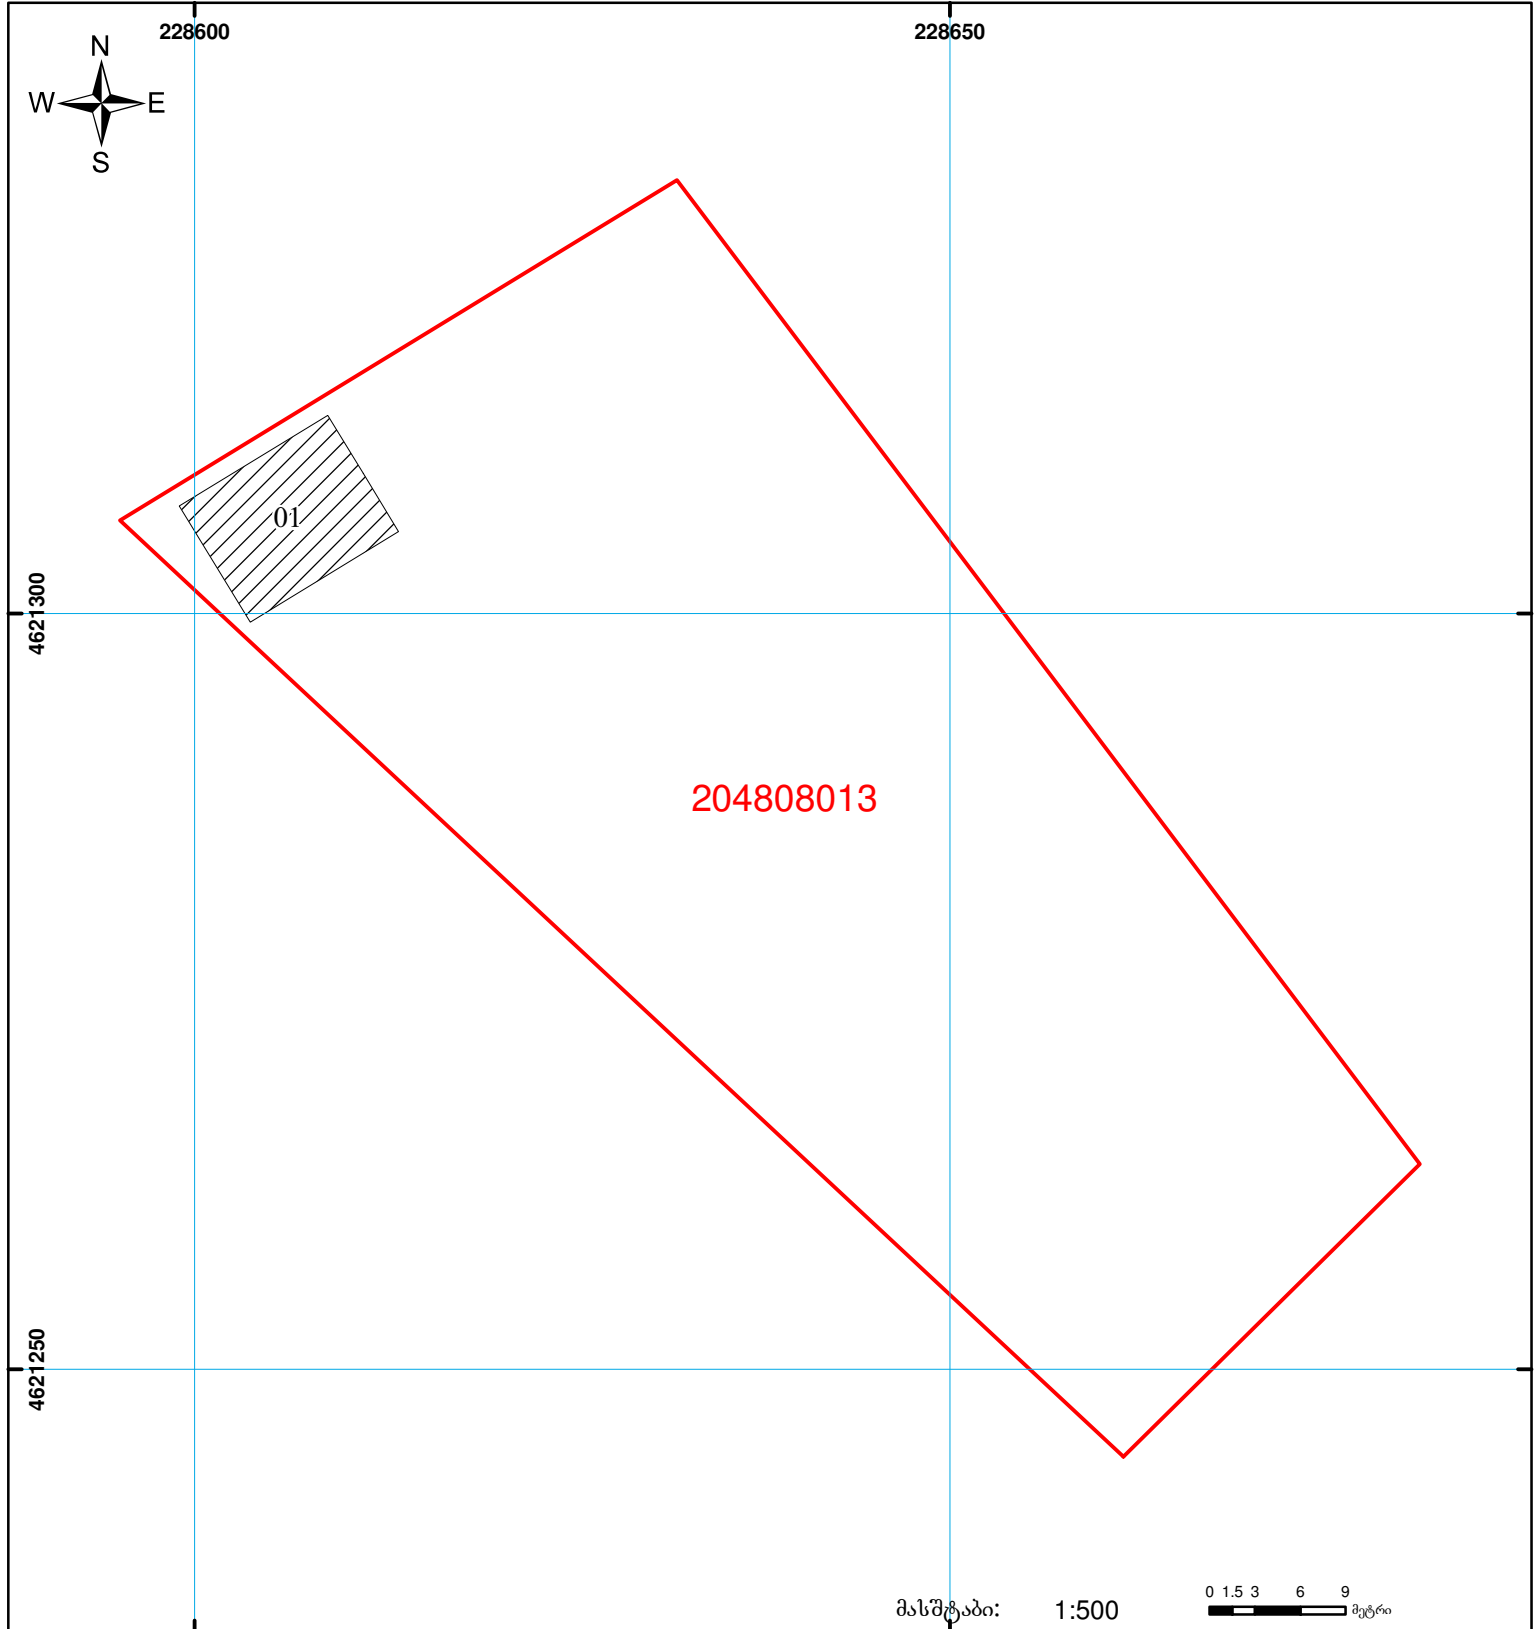

საქართველოს იუსტიციის სამინისტრო
 საჯარო რეგისტრის ეროვნული სააგენტო
 საკადასტრო გეგმა

მიწის ნაკვეთის საკადასტრო კოდი: 20 48 08 013
 განცხადების რეგისტრაციის ნომერი: 882011086597
 მიწის ნაკვეთის ფართობი: 3005 კვ.მ.
 დანიშნულება: სასოფლო-სამეურნეო

მომზადების თარიღი: 04.03.11

მასშტაბი: 1:500 0 1.5 3 6 9 მეტრი

	შენიშნული ნაკვეთი, პირობითი ნომერი/სართულიანობა		ვალდებულება		საზოგადოებრივი ნაკვეთი	0.00 UTM (საერთაშორისო) სისტემის კოორდ.
	მიწის ნაკვეთის საკადასტრო საზღვარი		მშენებარე ნაკვეთი			