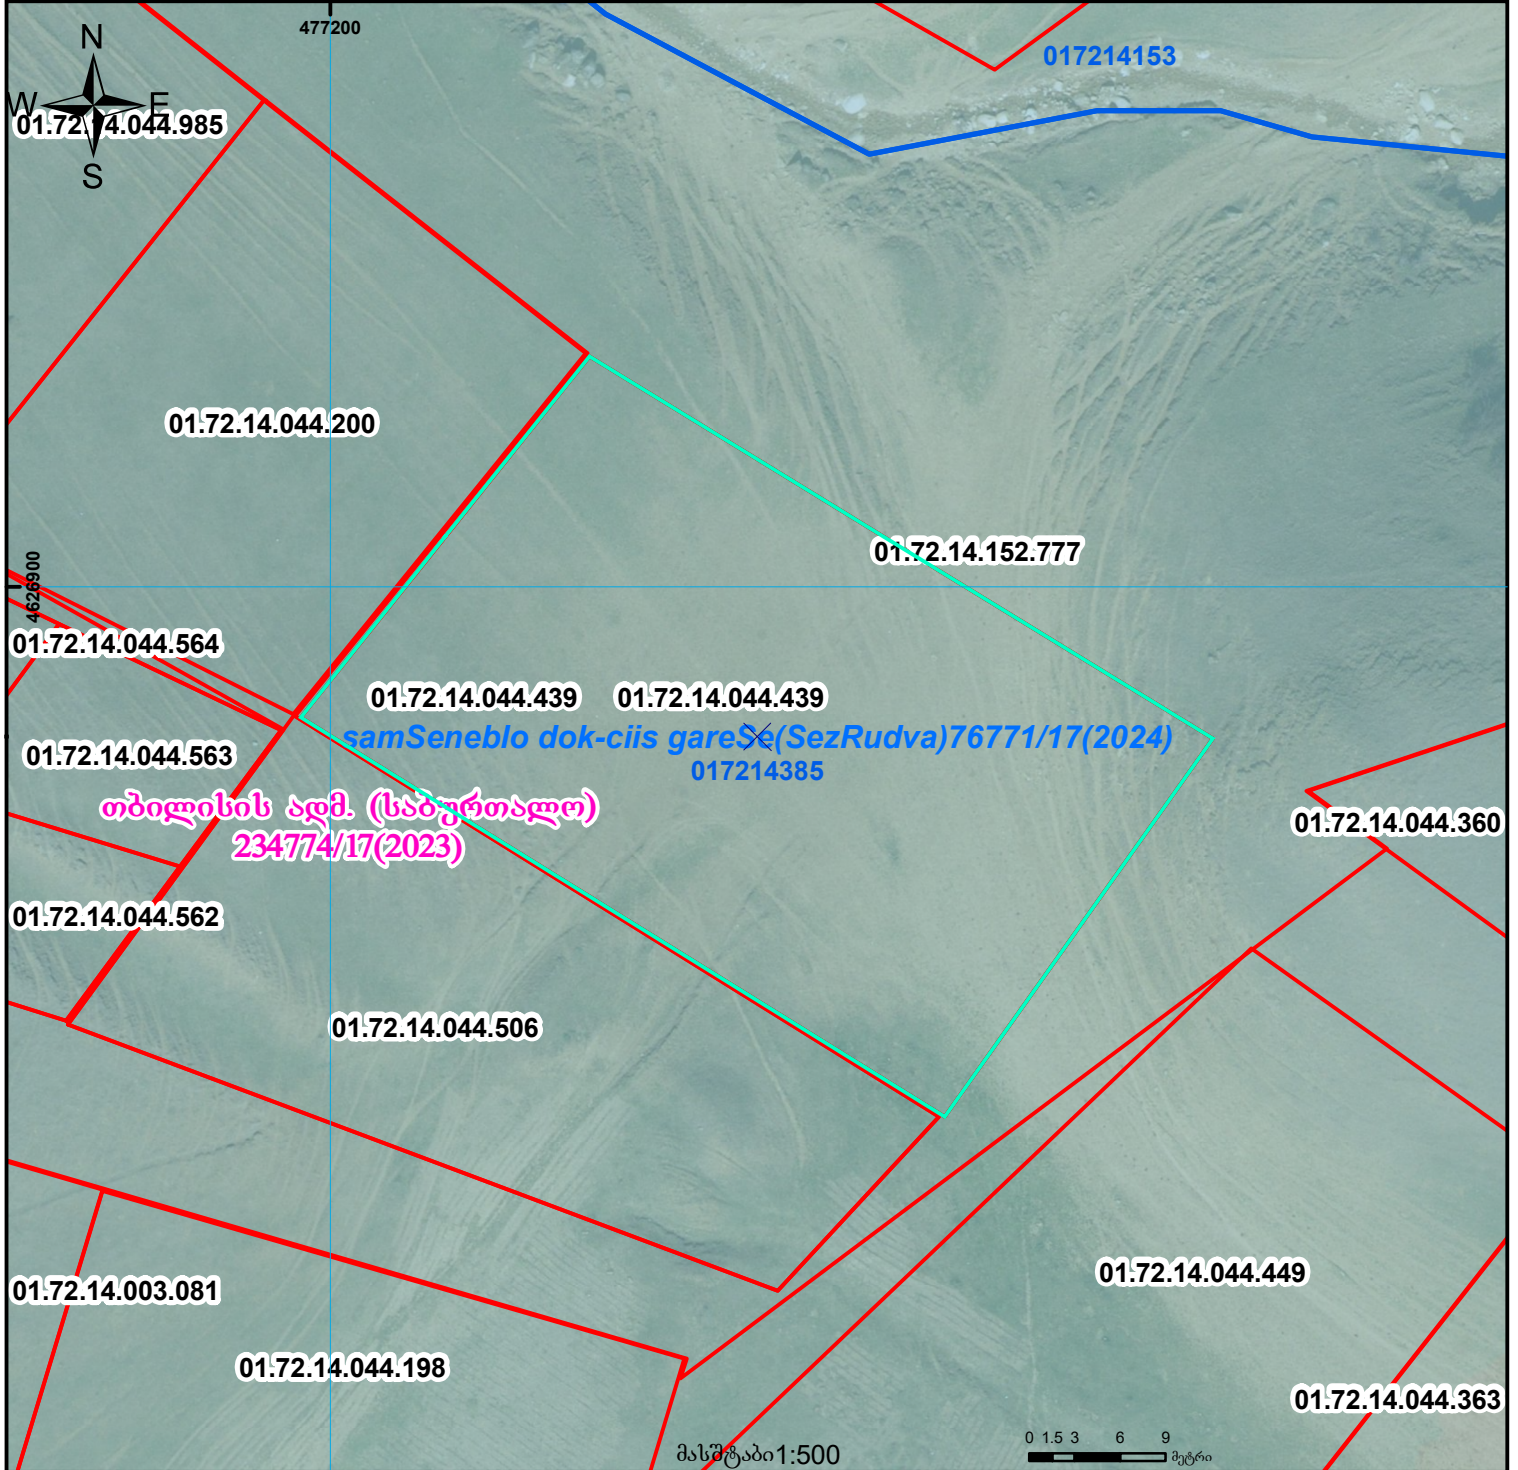

მიწის ნაკვეთის საკადასტრო კოდი: 01.72.14.044.439
ბანკხალების რეგისტრაციის ნომერი: 882025986950
მიწის ნაკვეთის ფართობი: 1500 კვ.მ.

მომზადების თარიღი 26.08.25

	შენიშნული ნაკვეთი, პირობითი ნომერი/სართულიანობა		ვალდებულება		საზოგადოებრივი ნაკვეთი		მიწისქვეშა ნაკვეთი		UTM (საერთაშორისო) სისტემის კოორდ.
	მიწის ნაკვეთის საკადასტრო საზღვარი		შუენებარე ნაკვეთი		მიწისქვეშა ნაკვეთი				