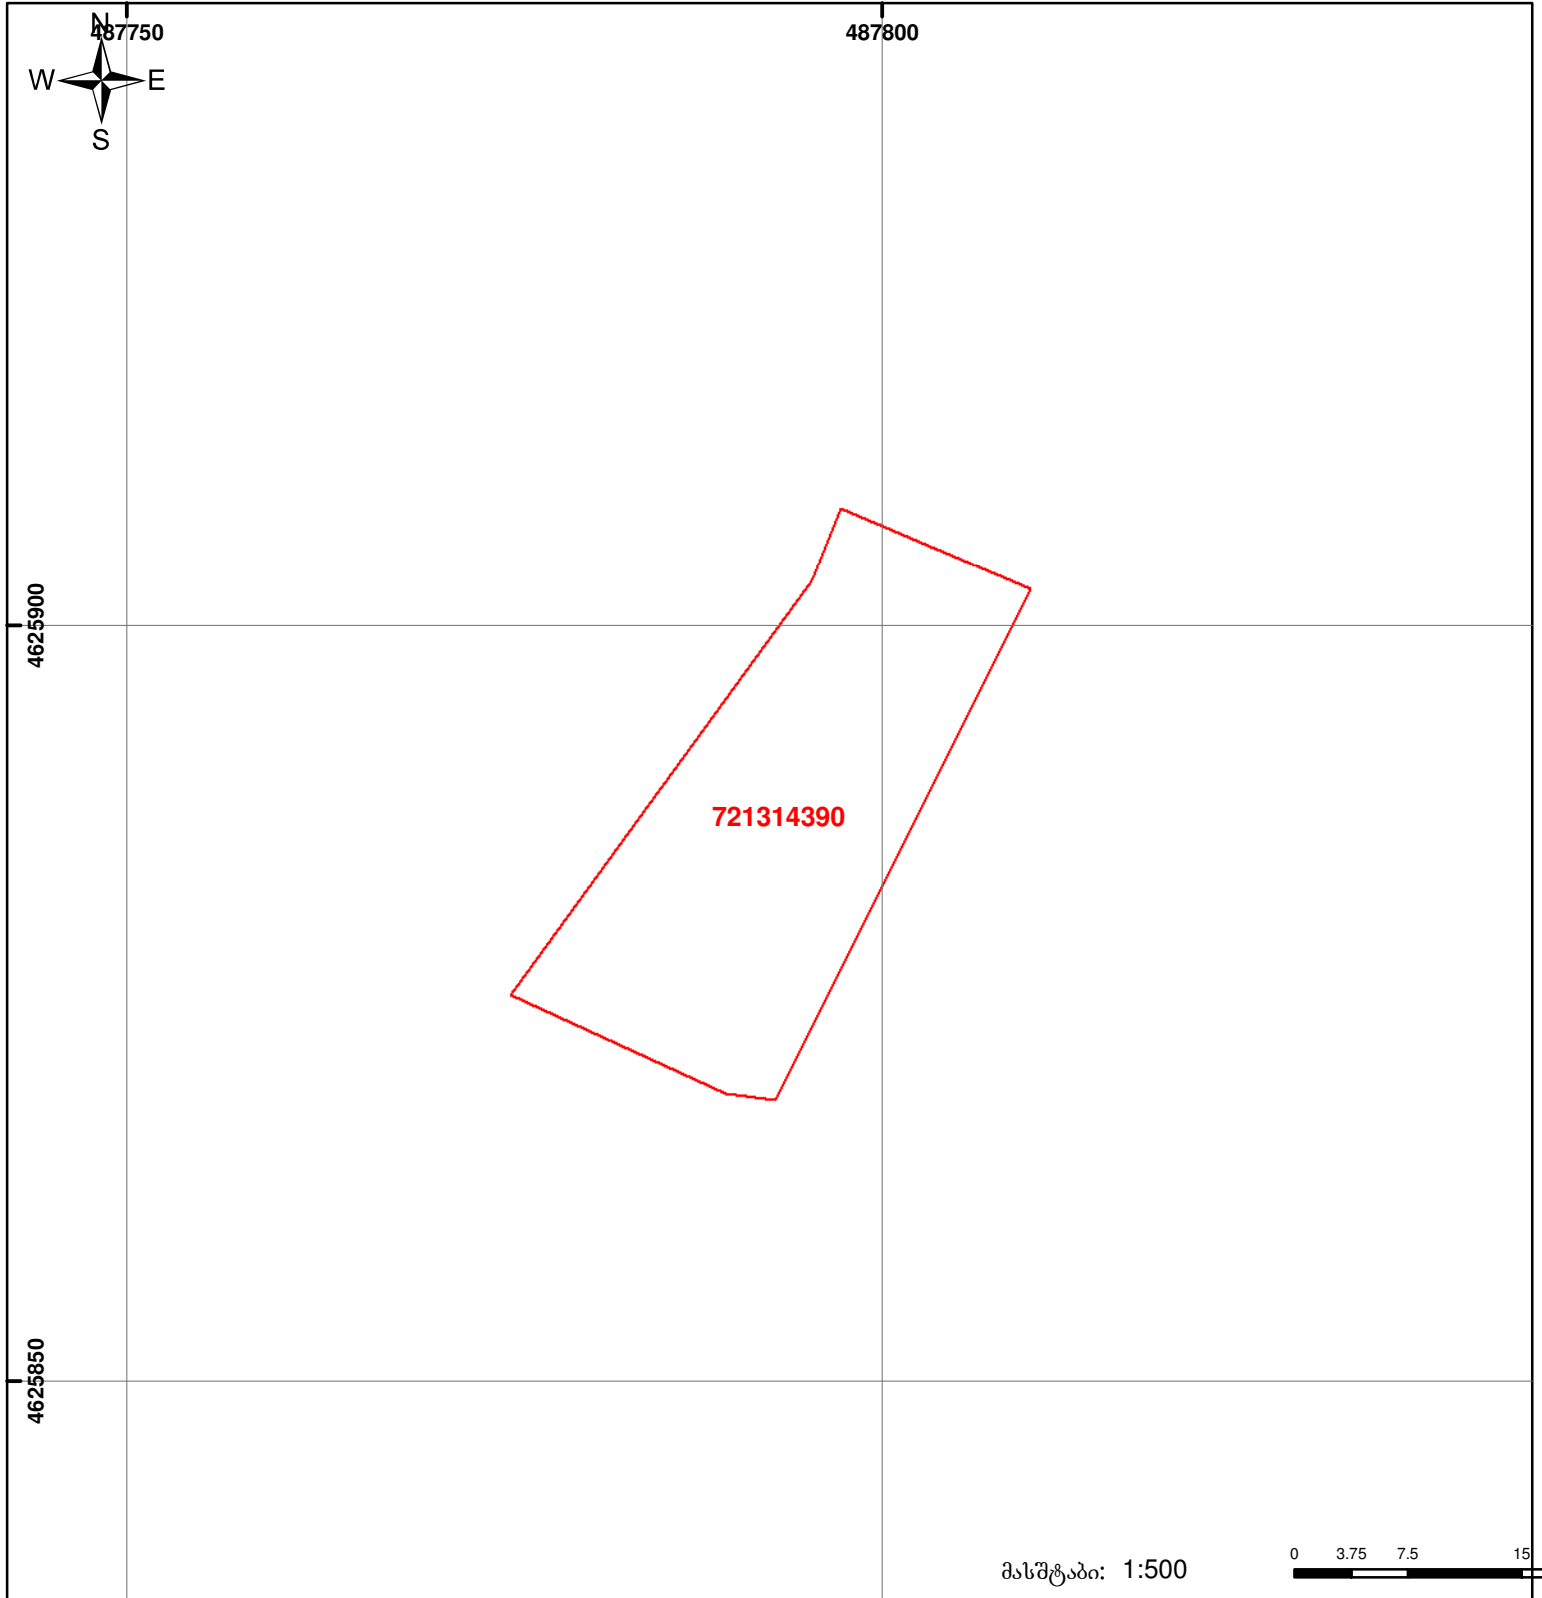

საქართველოს იუსტიციის სამინისტრო
საჯარო რეგისტრის ეროვნული სააგენტო

საკადასტრო გეგმა

მიწის ნაკვეთის საკადასტრო კოდი: 72 13 14 390
 განცხადების რეგისტრაციის ნომერი: 882012376039
 მიწის ნაკვეთის ფართობი: 600 კვ.მ.
 დანიშნულება: სასოფლო-სამეურნეო
 კატეგორია:
 მომზადების თარიღი: 27.07.12

	შენიშნული ნაკვეთი, პირობითი ნომერი/სართულიანობა		ვალდებულება		საზობრივი ნაკვეთი
	მიწის ნაკვეთის საკადასტრო საზღვარი		მშენებარე ნაკვეთი		

0.00
00'0
UTM (საერთაშორისო) სისტემის კოორდ.