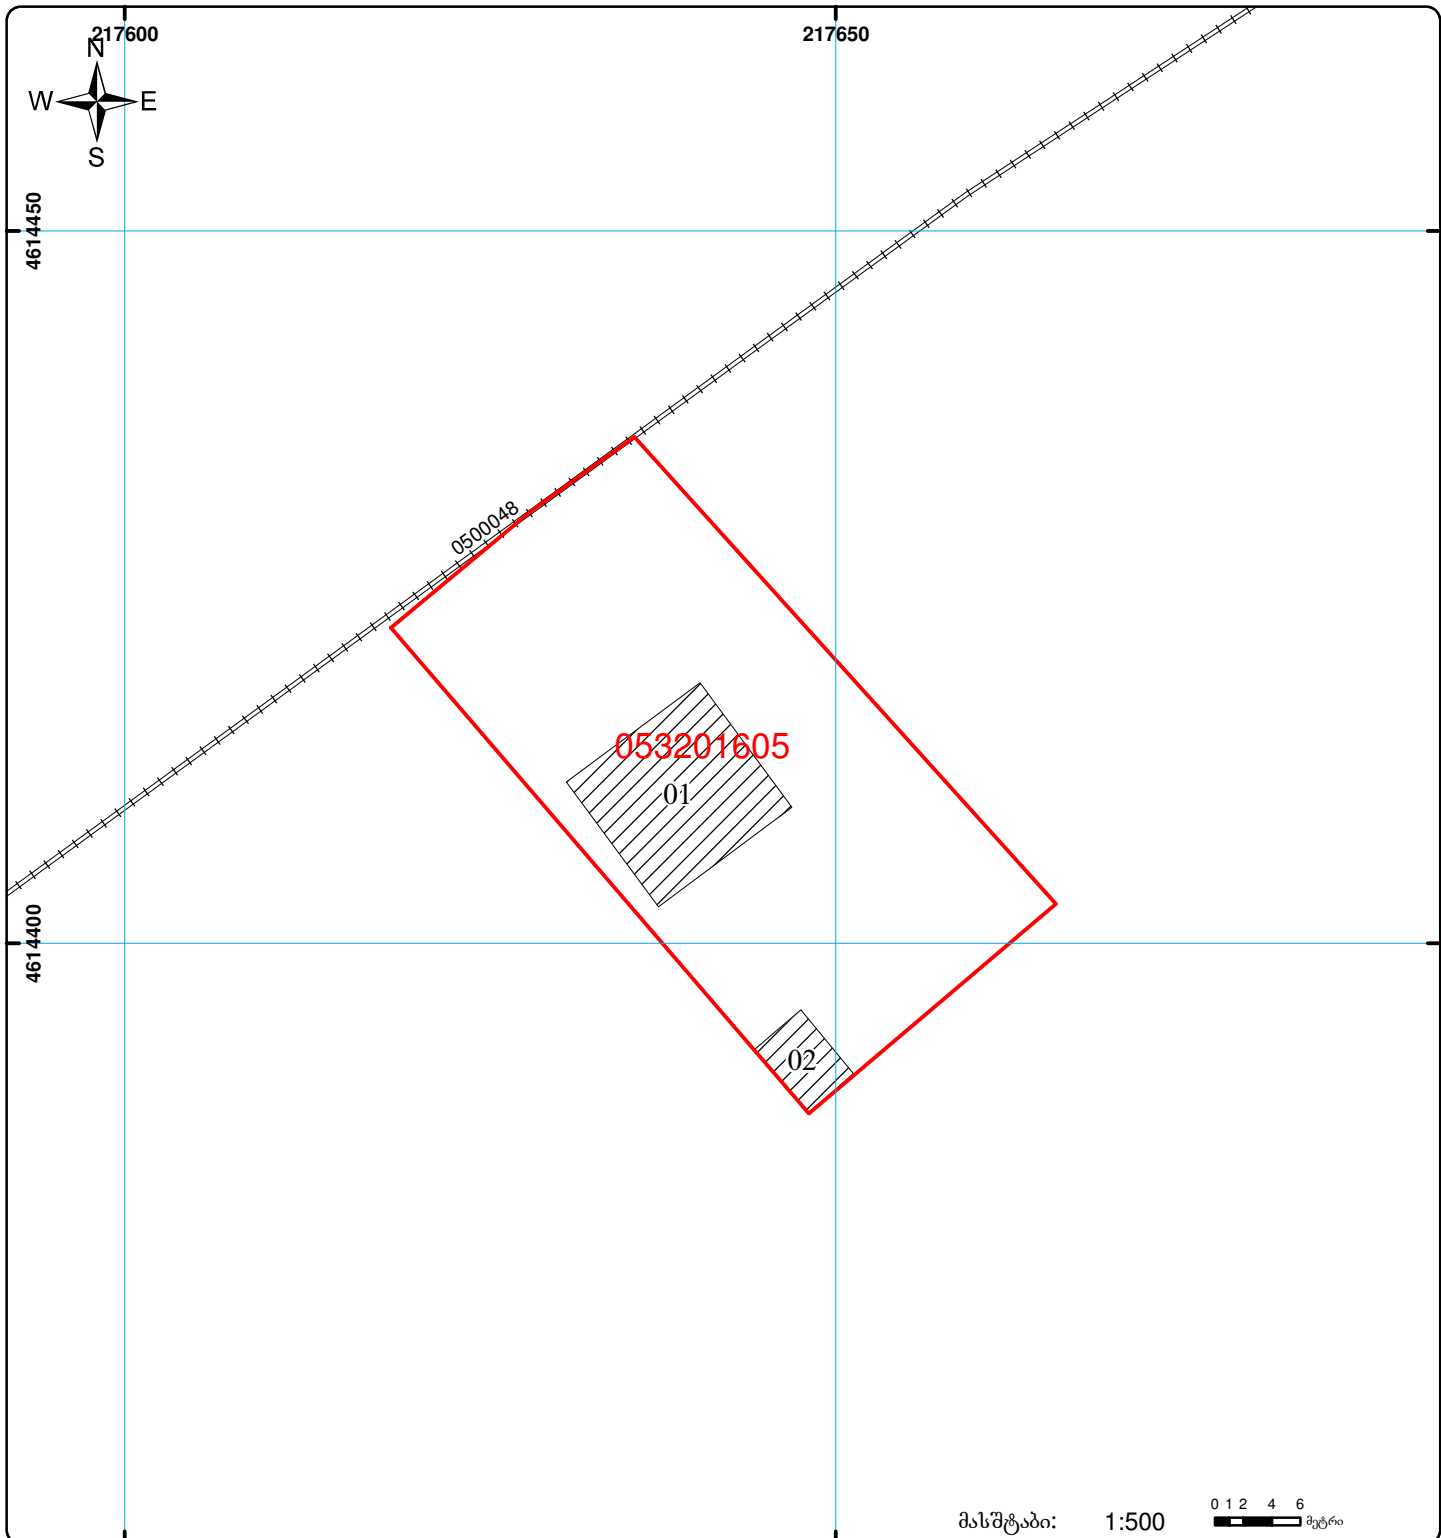

საქართველოს იუსტიციის სამინისტრო
საჯარო რეგისტრის ეროვნული სააგენტო
საკადასტრო გეგმა

მიწის ნაკვეთის საკადასტრო კოდი:
ბანცხალების რეგისტრაციის ნომერი:
მიწის ნაკვეთის ფართობი:
ღანიშნულება:
კატეგორია:
მომზადების თარიღი:

05 32 01 605
882011012747
996 კვ.მ.
სას(ოფლო)-სამეურნეო
31.01.11

მასშტაბი: 1:500 0 1 2 4 6 მეტრი

	შენიშნა-ნაგებობა, პირობითი ნომერი/სართულიანობა		ვალდებულება		საზღვრივი ნაგებობა	 UTM (საერთაშორისო) სისტემის კოორდ.
	მიწის ნაკვეთის საკადასტრო საზღვარი		მშენებარე ნაგებობა			