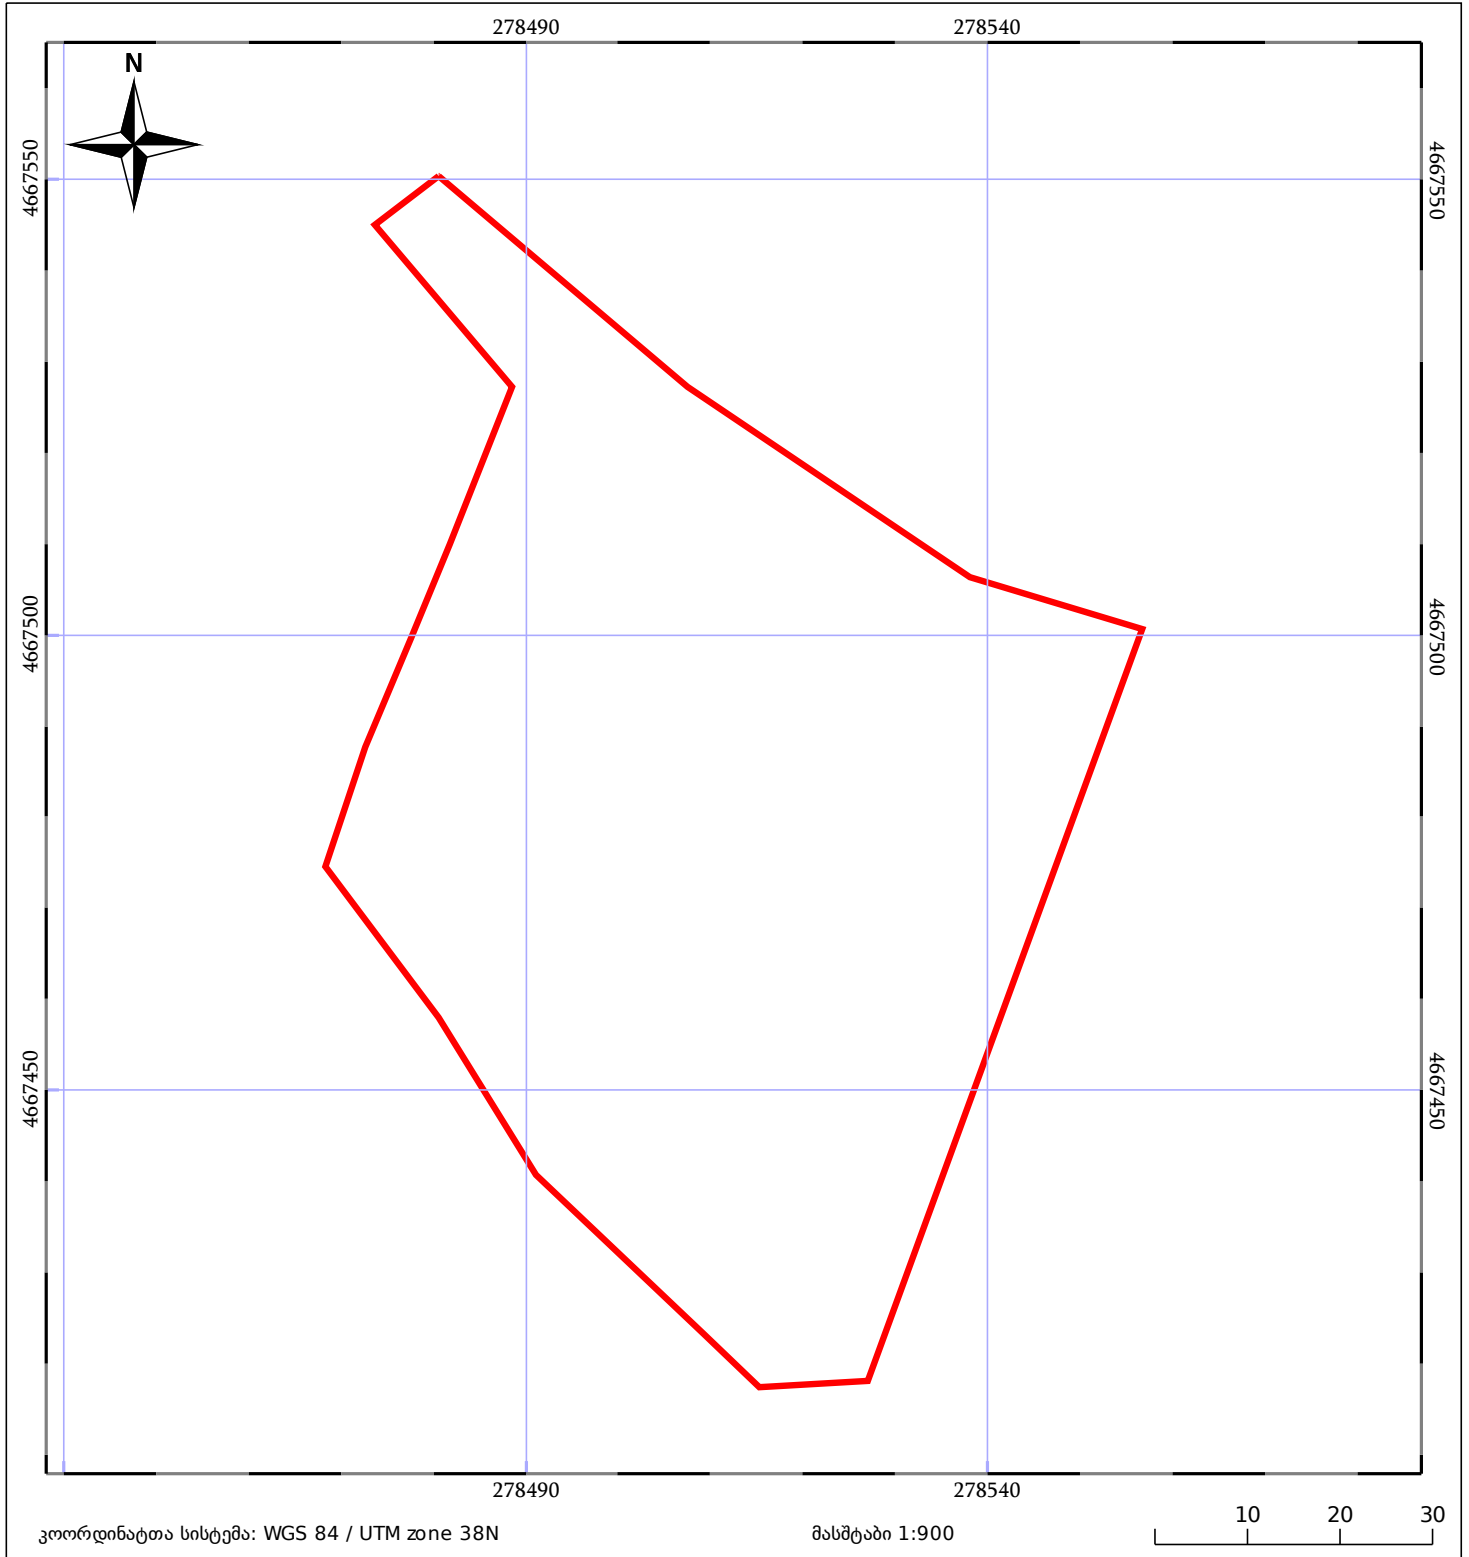

საკადასტრო გეგმა

საჯარო რეესტრის ეროვნული
სააგენტო

საკადასტრო კოდი: **34.08.73.092**

ნაკვეთის დანიშნულება:

სასოფლო-სამეურნეო

განცხადების ნომერი: **882016241851**

ფართობი:

6290 კვ.მ (WGS 84 / UTM zone 38N)

მომზადების თარიღი: **20/04/2016**

ნაკვეთის საკადასტრო საზღვარი	საზღორივი ნაგებობა	ტყის ფონდი
შენობა/ნაგებობა	შეენებარე ნაგებობა	ვალდებულება