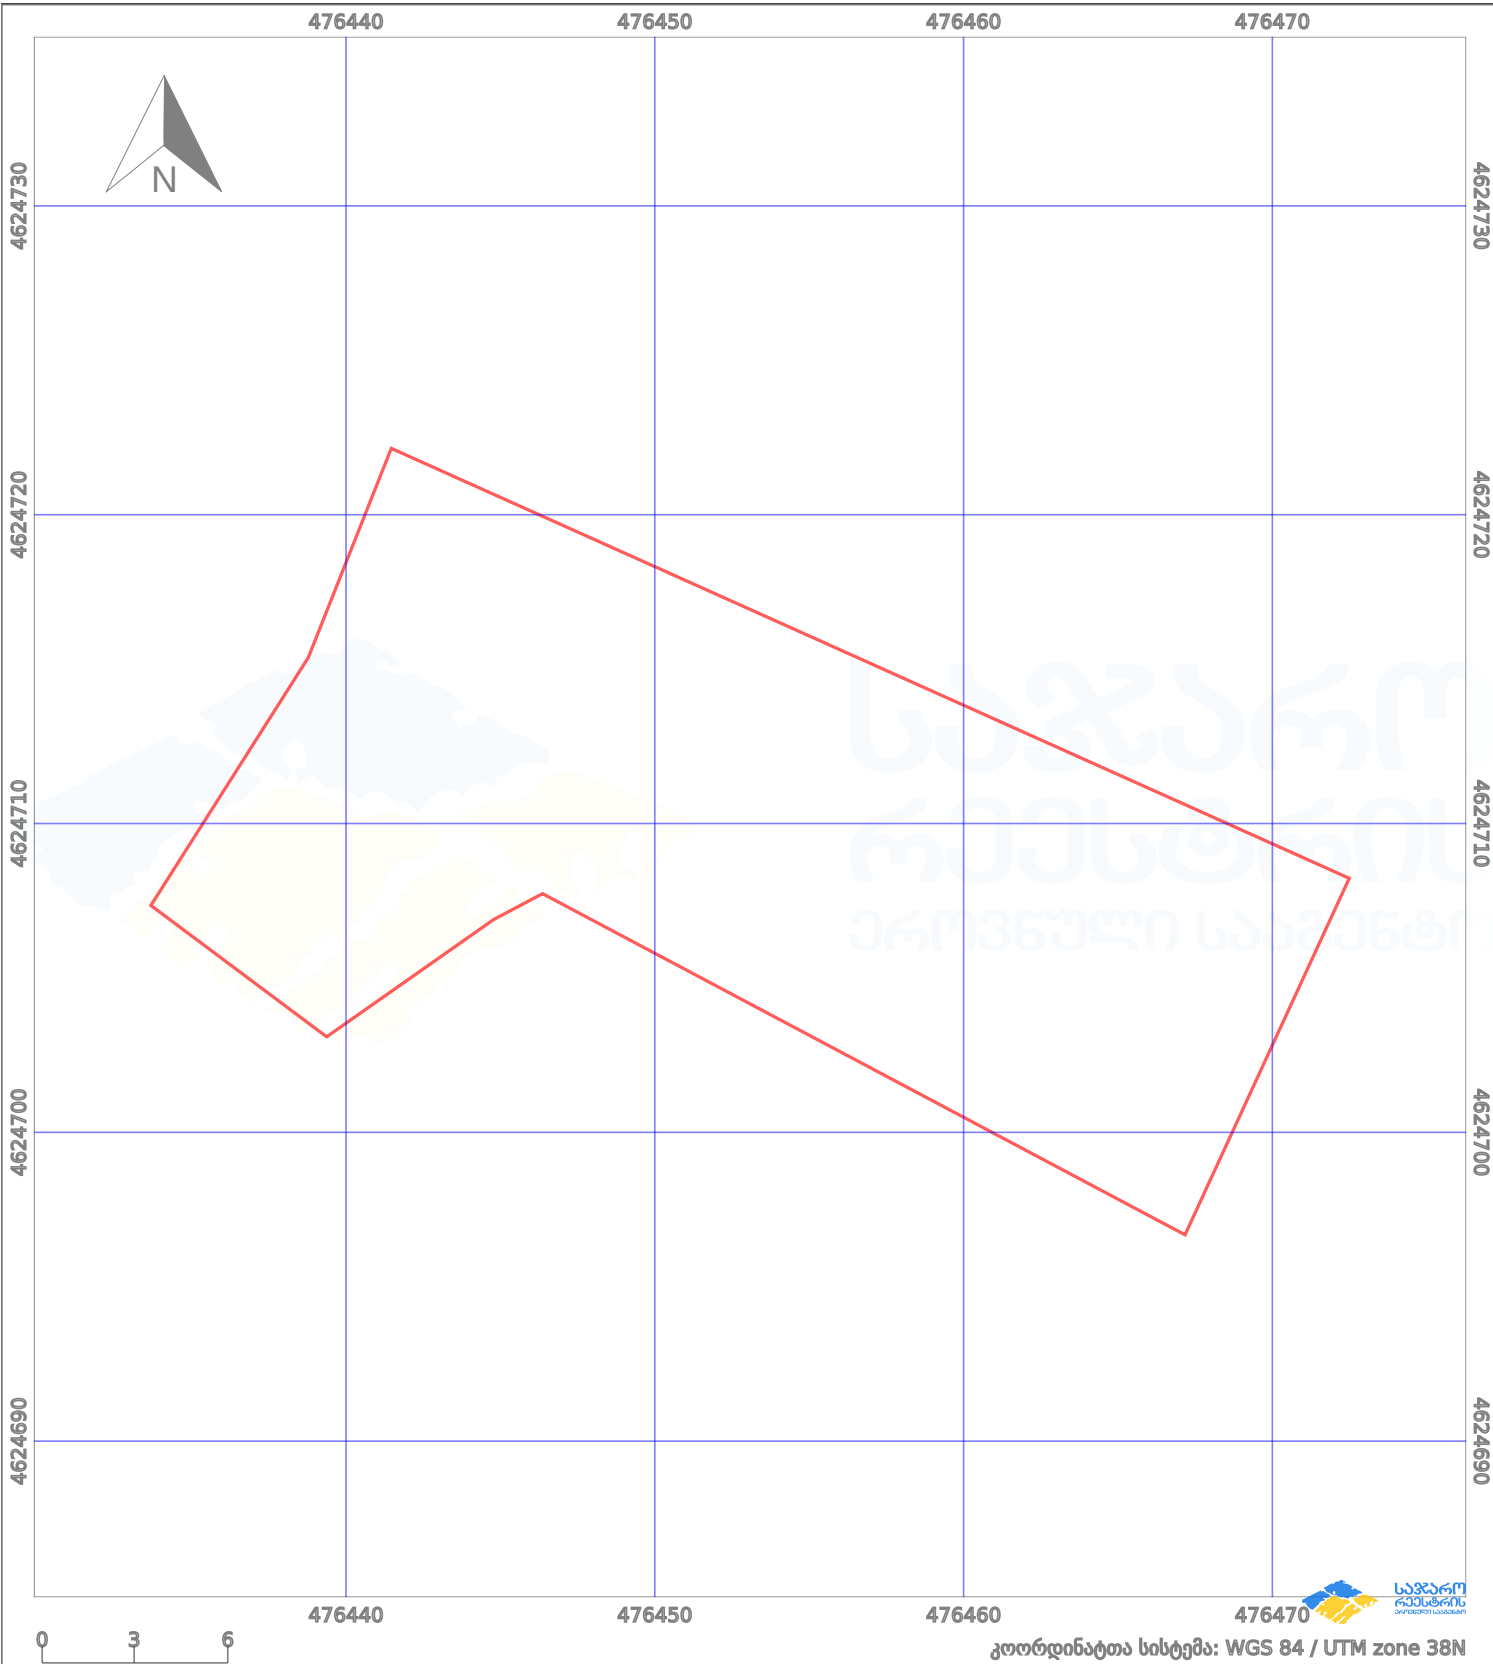

საკადასტრო გეგმა

საქართველოს ეროვნული
საკადასტრო

საკადასტრო კოდი: **01.72.14.444.040**

ნაკვეთის დანიშნულება:

სასოფლო-სამეურნეო(საკარმიდამო)

განცხადების ნომერი: **882024376247**

ფართობი:

452 კვ.მ (WGS 84 / UTM zone 38N)

მომზადების თარიღი: **21/11/2024**

პირობითი აღნიშვნები:

- | | | | | | | | | |
|--|-------------------|--|--------------------|--|------|--------------------|--|---------------------|
| | ნაკვეთის საზღვარი | | მშენებარე ნაგებობა | | 02/4 | ამენებული ნაგებობა | | მინისქვეშა ნაგებობა |
| | საზღვარი ნაგებობა | | ტყის ფონდი | | | ვალდებულება | | ქარსაფარი ბოლი |