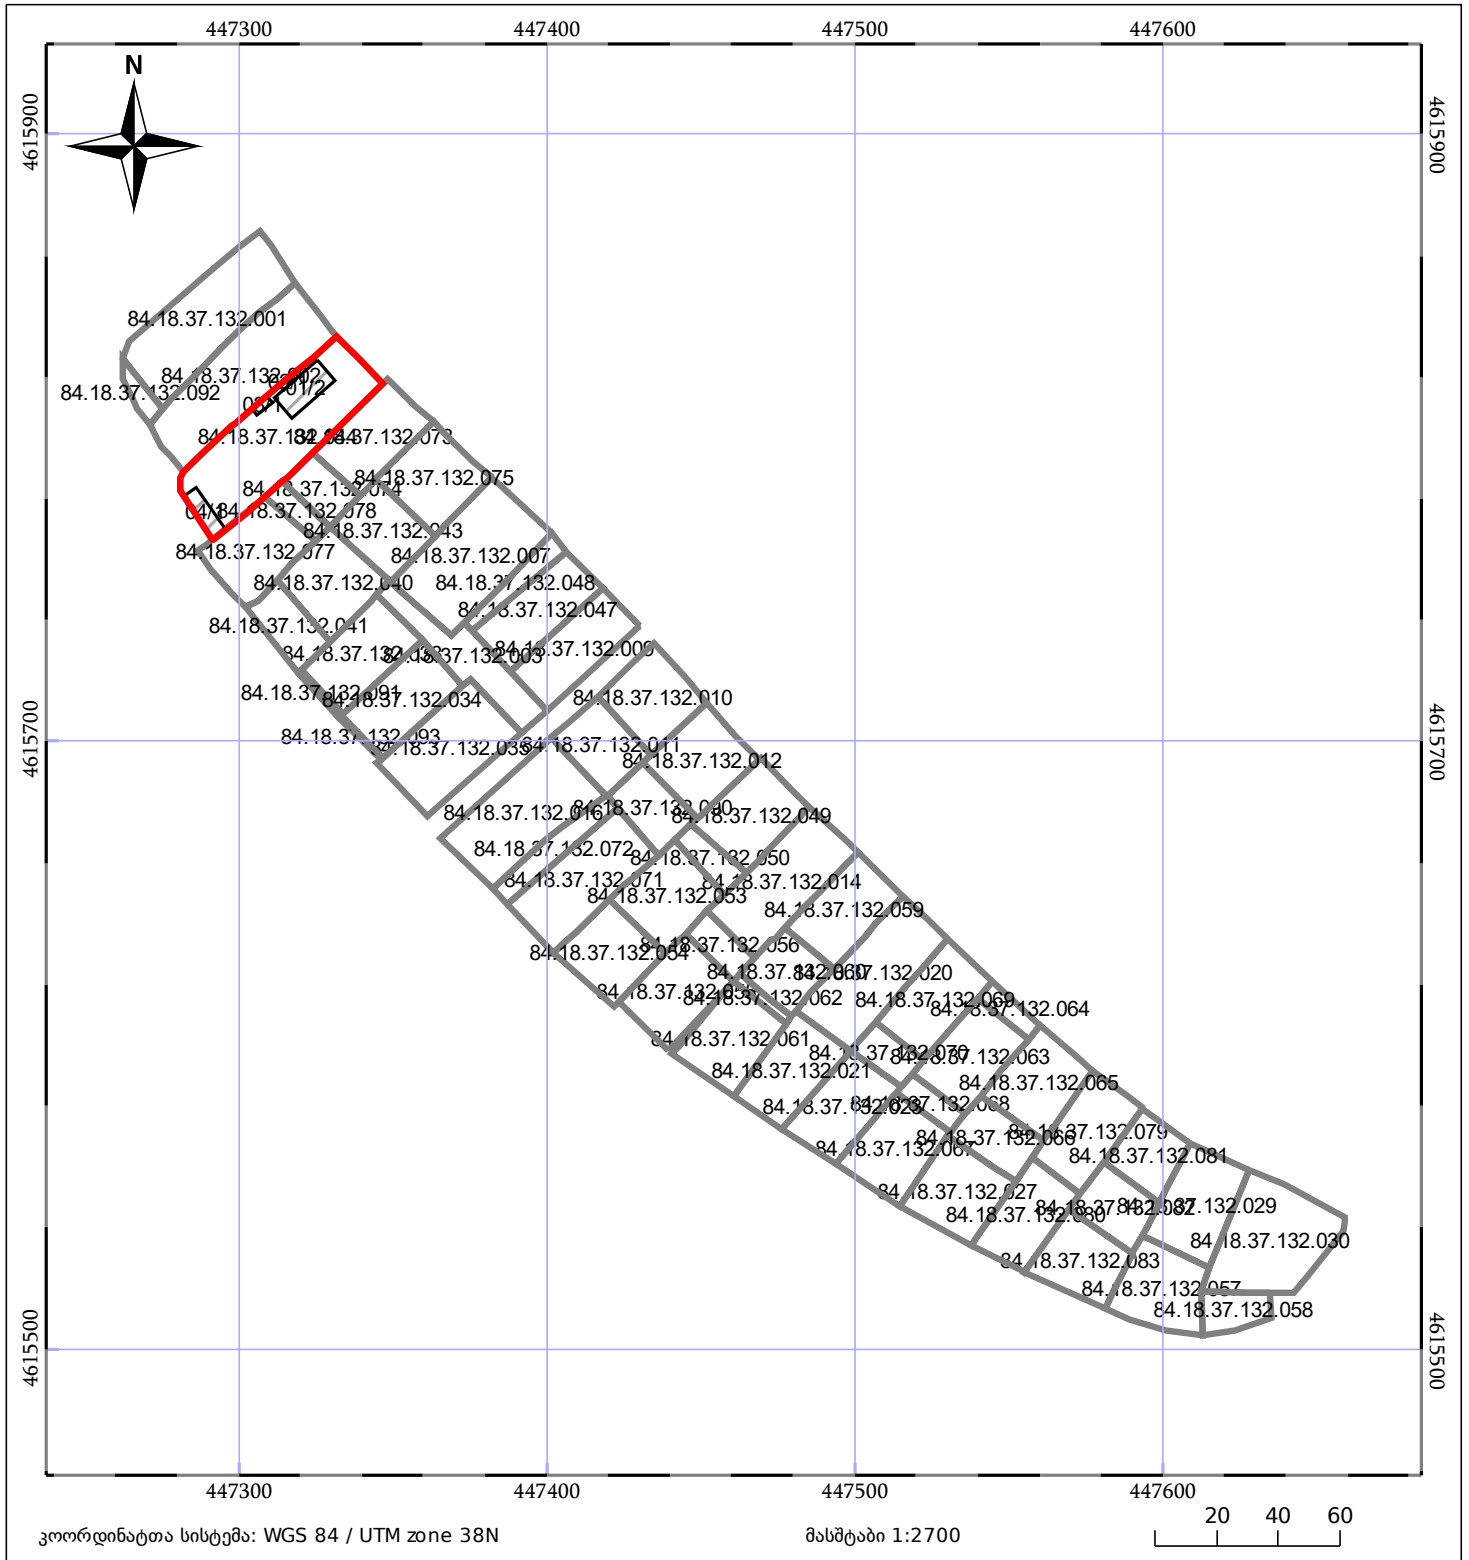

# ბლოკის გეგმა

საჯარო რეესტრის ეროვნული  
სააგენტო

ბლოკის საკადასტრო კოდი: **84.18.37.132**

მომზადების თარიღი: **03/10/2018**

განცხადების ნომერი: **892018780343**

05/25	შენიშნული ნაკვეთი		ნაკვეთის საკადასტრო საზღვარი
05/25	შენიშნული/ნაკვეთი		ბლოკის საკადასტრო ფენა