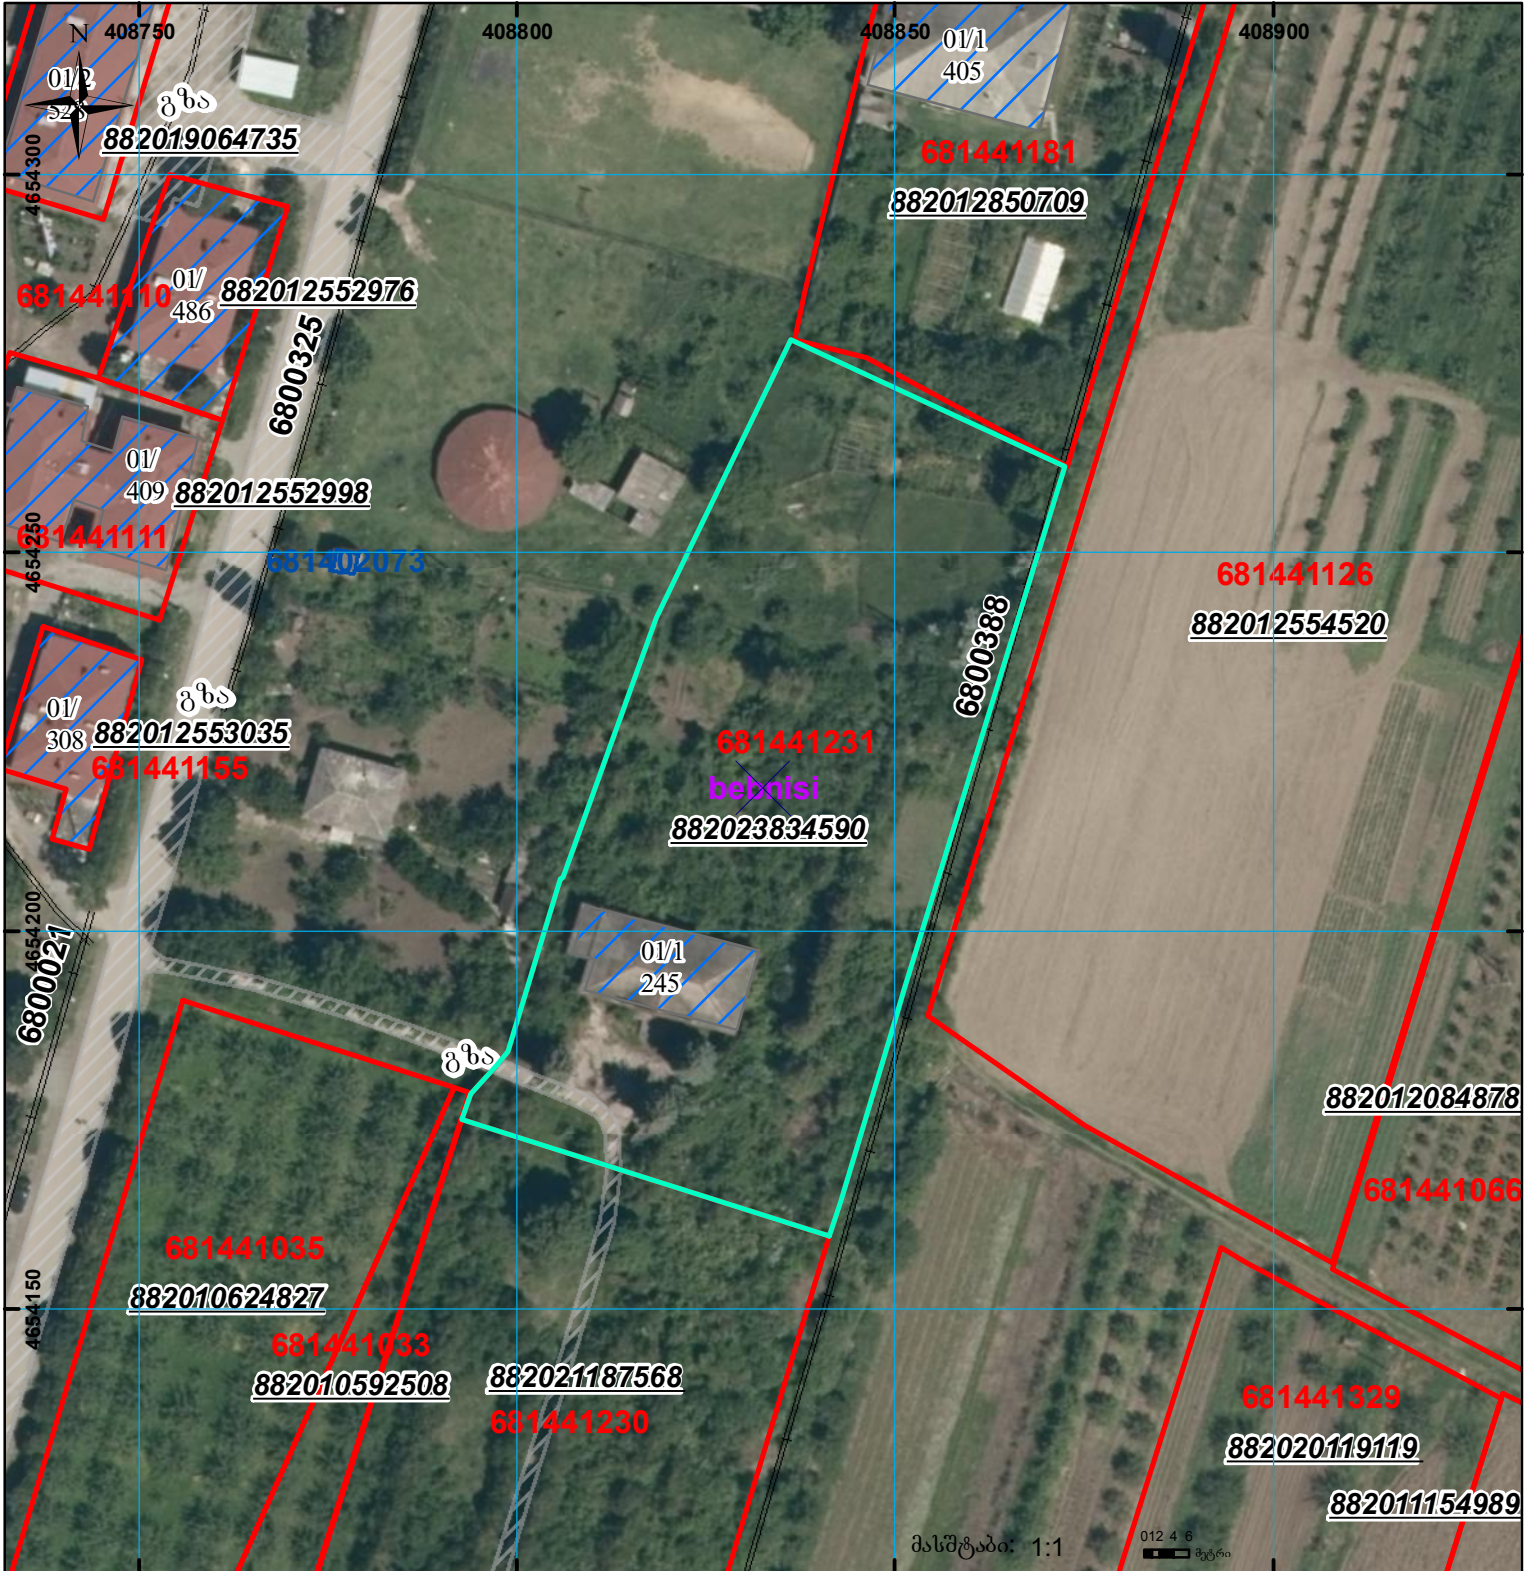

მიწის ნაკვეთის საკადასტრო კოდი: **681441231**  
 განცხადების რეგისტრაციის ნომერი: **882023834590**  
 მიწის ნაკვეთის ფართობი: **5000 კვ.მ.**  
 დანიშნულება:  
 მომზადების თარიღი: **10.08.23**

|  |  |  |                   |  |                                     |
|--|--|--|-------------------|--|-------------------------------------|
|  | შენიშვნა-ნაკვეთი, პირობითი ნომერი/სართულიანობა |  | ვალდებულება       |  | სარეგისტრაციოდ წარმოდგენილი ნაკვეთი |
|  | მიწის ნაკვეთის საკადასტრო საზღვარი             |  | შუენებარე ნაკვეთი |  | საზობრივი ნაკვეთი                   |

UTM (საერთაშორისო) სისტემის კოორდ.