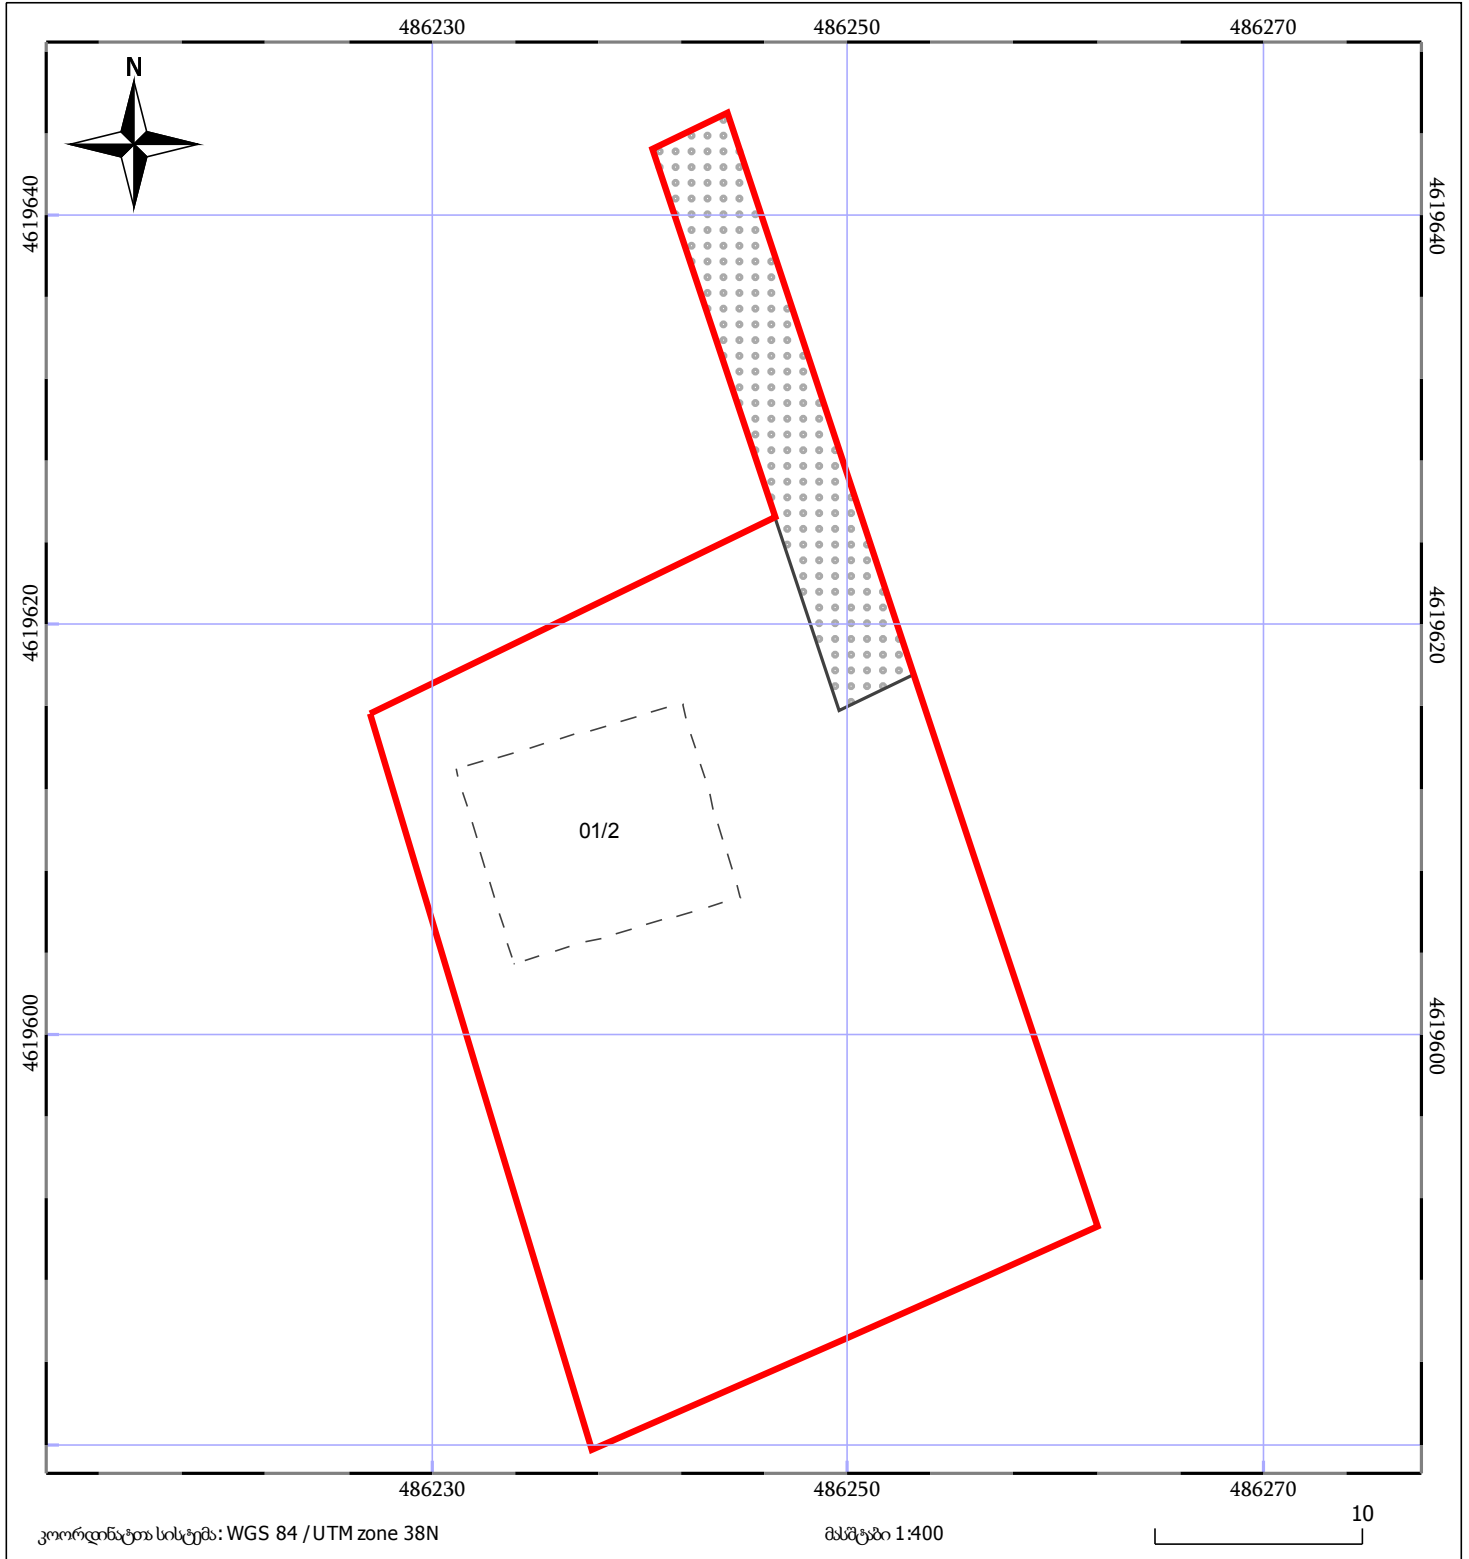

საკადასტრო გეგმა

საჯარო რეესტრის ეროვნული
სააგენტო

საკადასტრო კოდი: 81.21.14.051

ნაკვეთის დანიშნულება:

სასოფლო-სამეურნეო(საკარმიდამო)

განცხადების ნომერი: 892018632658

ფართობი:

1057 კვ.მ (WGS 84 / UTM zone 38N)

მომზადების თარიღი: 20/07/2018

ვალდებულების ფართობი :

114 კვ.მ (WGS 84 / UTM zone 38N)

05/25 მშენებარე ნაგებობა	05/25 შენობა/ნაგებობა	ტყის ფონდი
ნაკვეთის საკადასტრო საზღვარი	ხაზობრივი ნაგებობა	ვალდებულება