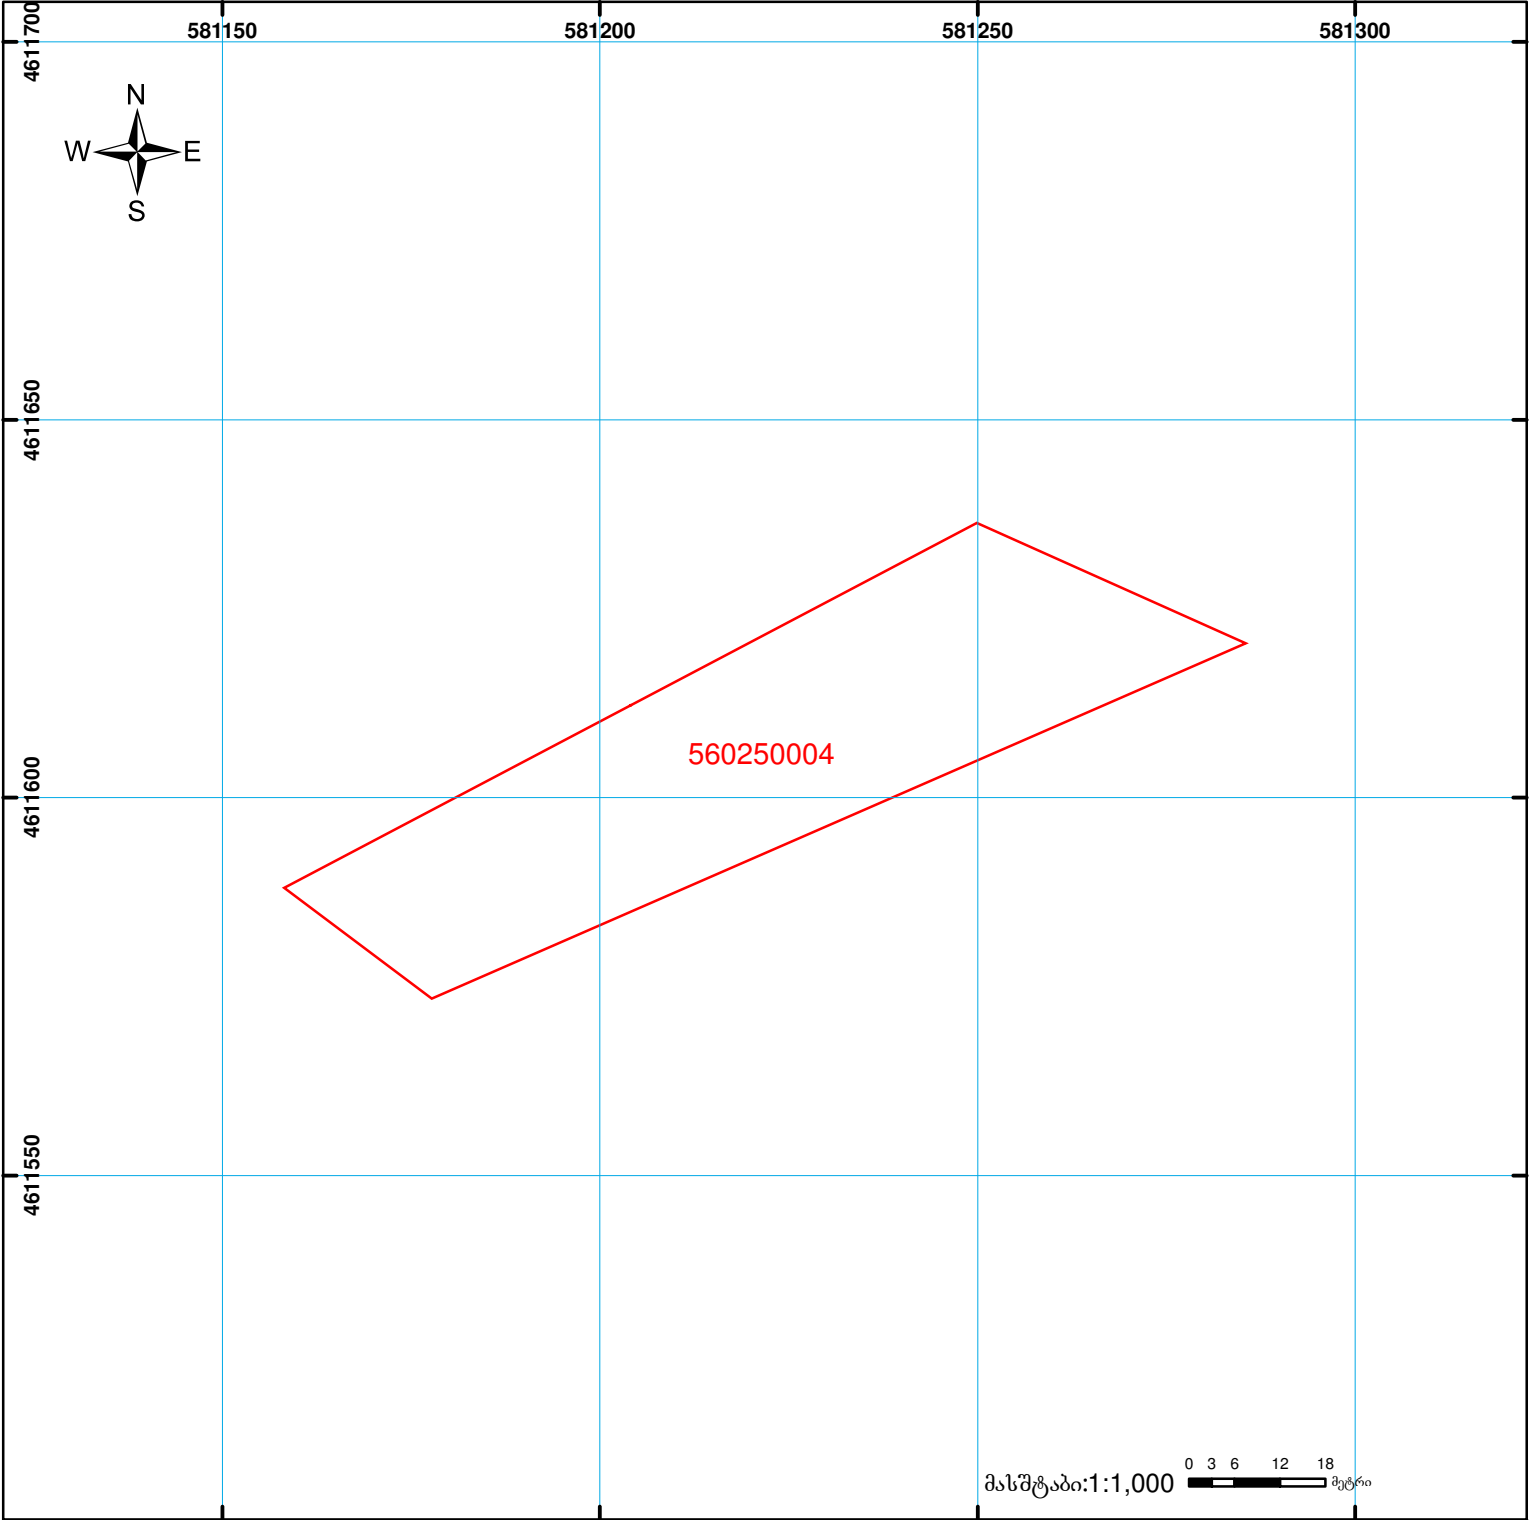

საჯარო რეგისტრის
ეროვნული სააგენტო

საქართველოს იუსტიციის სამინისტრო
საჯარო რეგისტრის ეროვნული სააგენტო

საკადასტრო გეგმა

განცხადების რეგისტრაციის ნომერი: 882010546427

მიწის ნაკვეთის საკადასტრო კოდი: 56 02 50 004

მიწის ნაკვეთის ფართობი: 2838 კვ.მ.

დანიშნულება: სასოფლო-სამეურნეო

კატეგორია:

მომზადების თარიღი: 06.04.10

	შენიშვნა-ნაგებობა, პირობითი ნომერი/სართულიანობა		ვალდებულება		საზობრივი ნაგებობა	0.00 00'0 UTM (საერთაშორისო) სისტემის კოორდ.
	მიწის ნაკვეთის საკადასტრო საზღვარი		მშენებარე ნაგებობა			