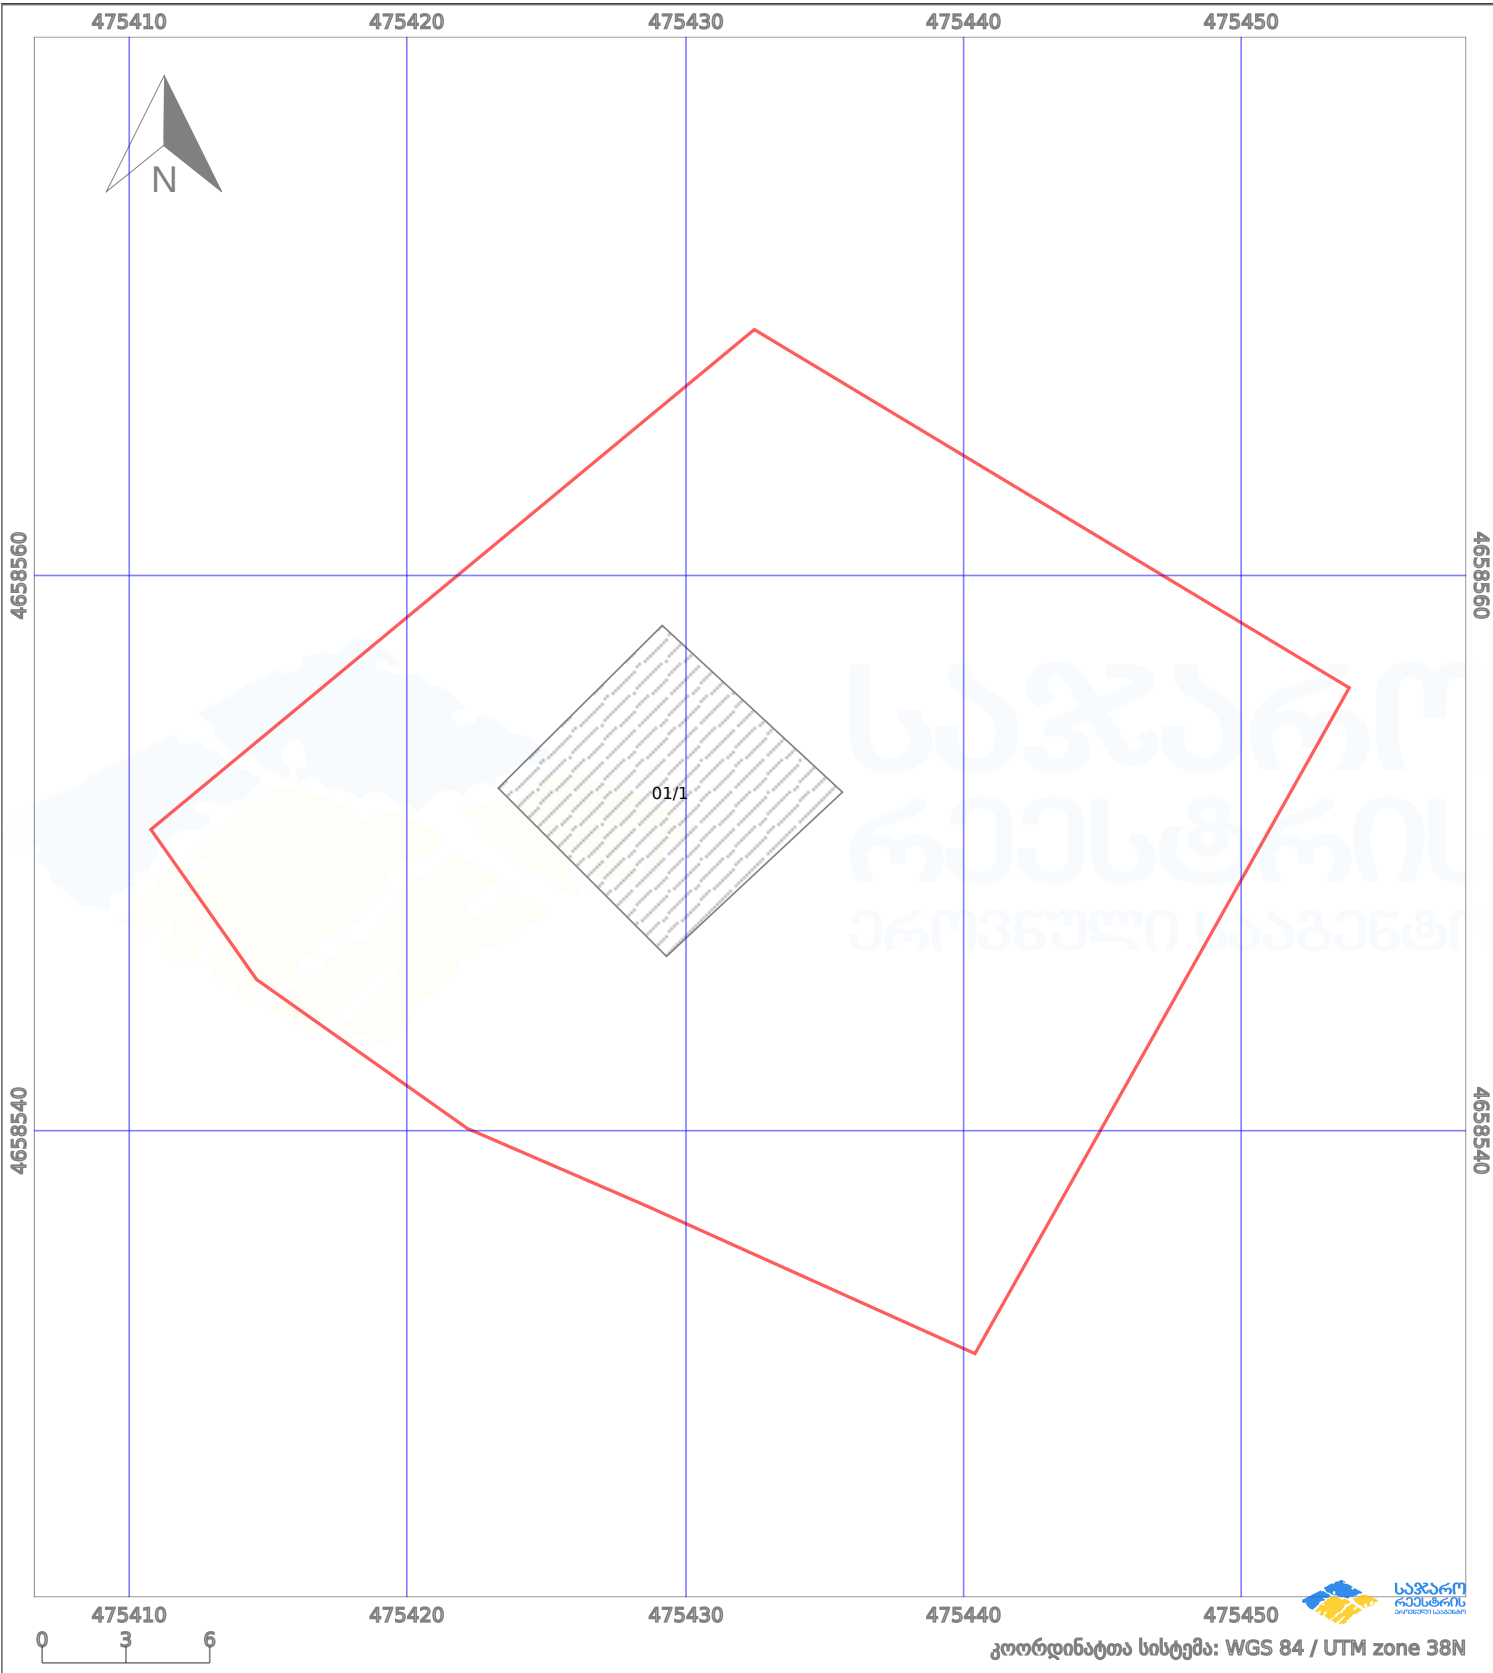

საკადასტრო გეგმა

საჯარო რეგისტრის ეროვნული
სააგენტო

საკადასტრო კოდი:

71.51.01.591

ნაკვეთის დანიშნულება:

სასოფლო-სამეურნეო

განცხადების ნომერი:

882024307840

ფართობი:

876 კვ.მ (WGS 84 / UTM zone 38N)

მომზადების თარიღი:

16/05/2024

პირობითი აღნიშვნები:

	ნაკვეთის საზღვარი		მშენებარე ნაგებობა		02/4	აშენებული ნაგებობა		მინისქვეშა ნაგებობა
	საზღვარი ნაგებობა		ტყის ფონდი			ვალდებულება		ქარსაფარი ბოლი