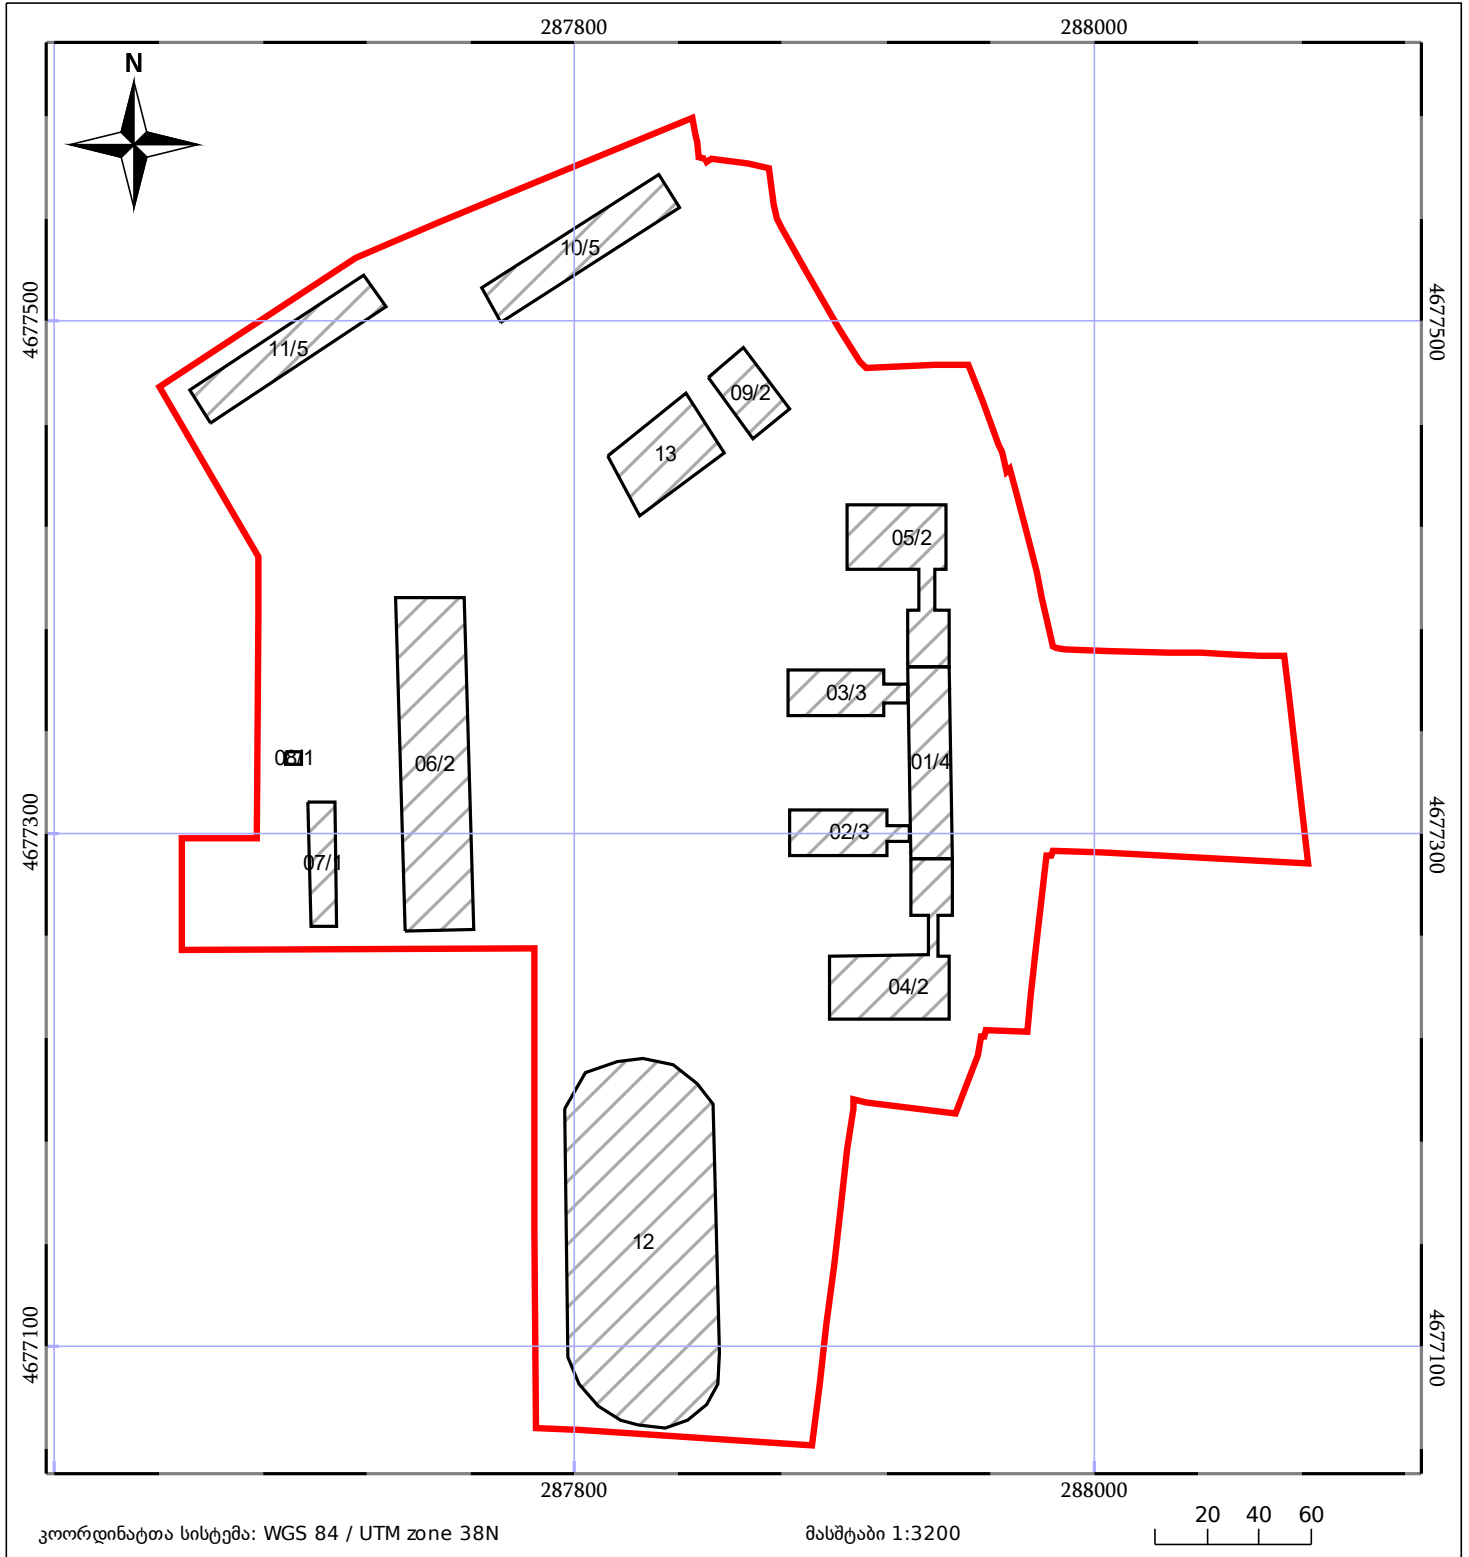

საკადასტრო გეგმა

საჯარო რეესტრის ეროვნული
სააგენტო

საკადასტრო კოდი: **34.02.50.038**

ნაკვეთის დანიშნულება:

არასასოფლო სამეურნეო

განცხადების ნომერი: **882023615007**

ფართობი:

117940 კვ.მ (WGS 84 / UTM zone 38N)

მომზადების თარიღი: **13/06/2023**

05/25	მშენებარე ნაგებობა		ნაკვეთის საკადასტრო საზღვარი	05/25	შენობა/ნაგებობა
	სამობრივი ნაგებობა		ტყის ფონდი		ვალდებულება