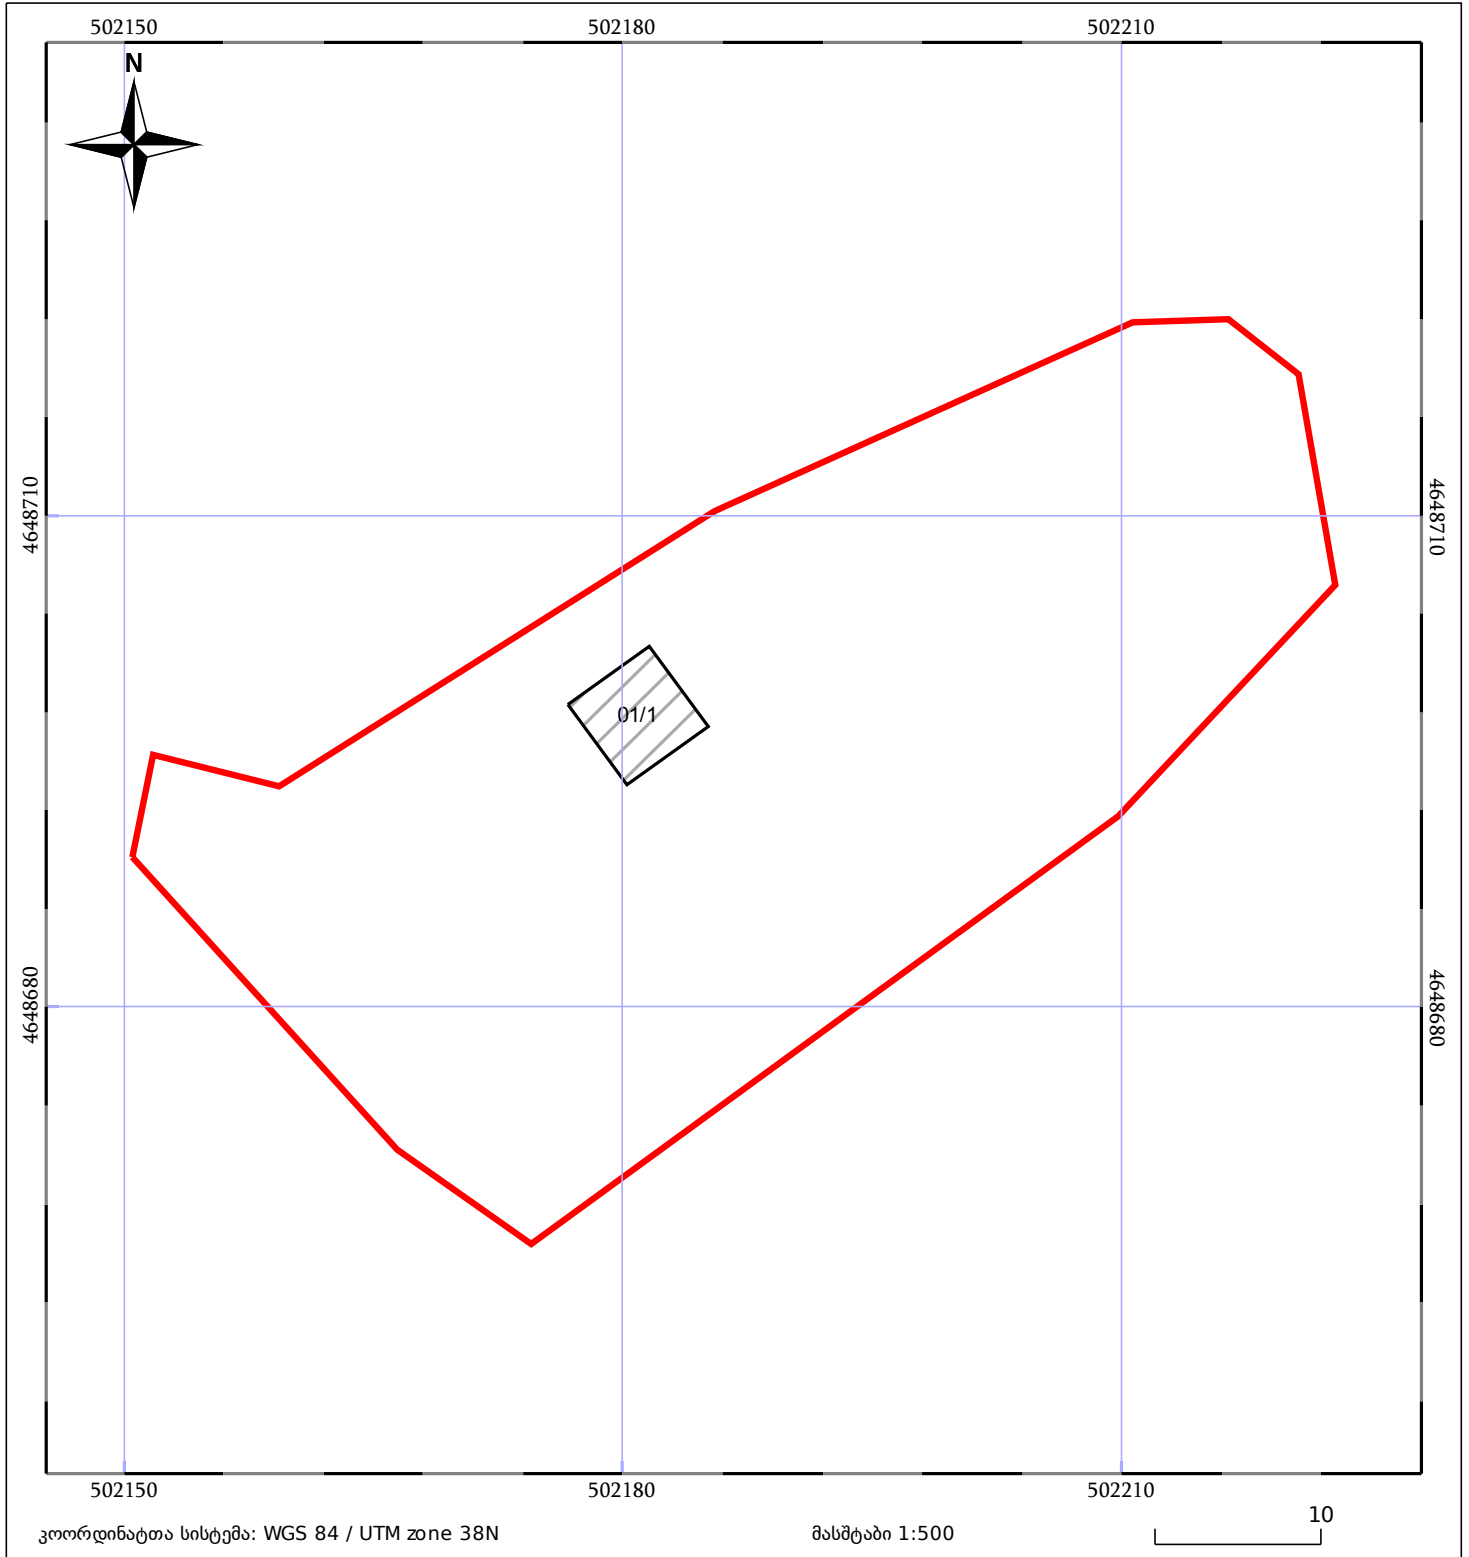

# საკადასტრო გეგმა

საჯარო რეესტრის ეროვნული  
სააგენტო

საკადასტრო კოდი: **73.12.26.436**

ნაკვეთის დანიშნულება:

სასოფლო-სამეურნეო(საკარმიდამო)

განცხადების ნომერი: **882020374713**

ფართობი:

**1980 კვ.მ (WGS 84 / UTM zone 38N)**

მომზადების თარიღი: **04/10/2020**

05/25 მშენებარე ნაგებობა	05/25 მენობა/ნაგებობა	ტყის ფონდი
ნაკვეთის საკადასტრო საზღვარი	ხაზობრივი ნაგებობა	ვალდებულება