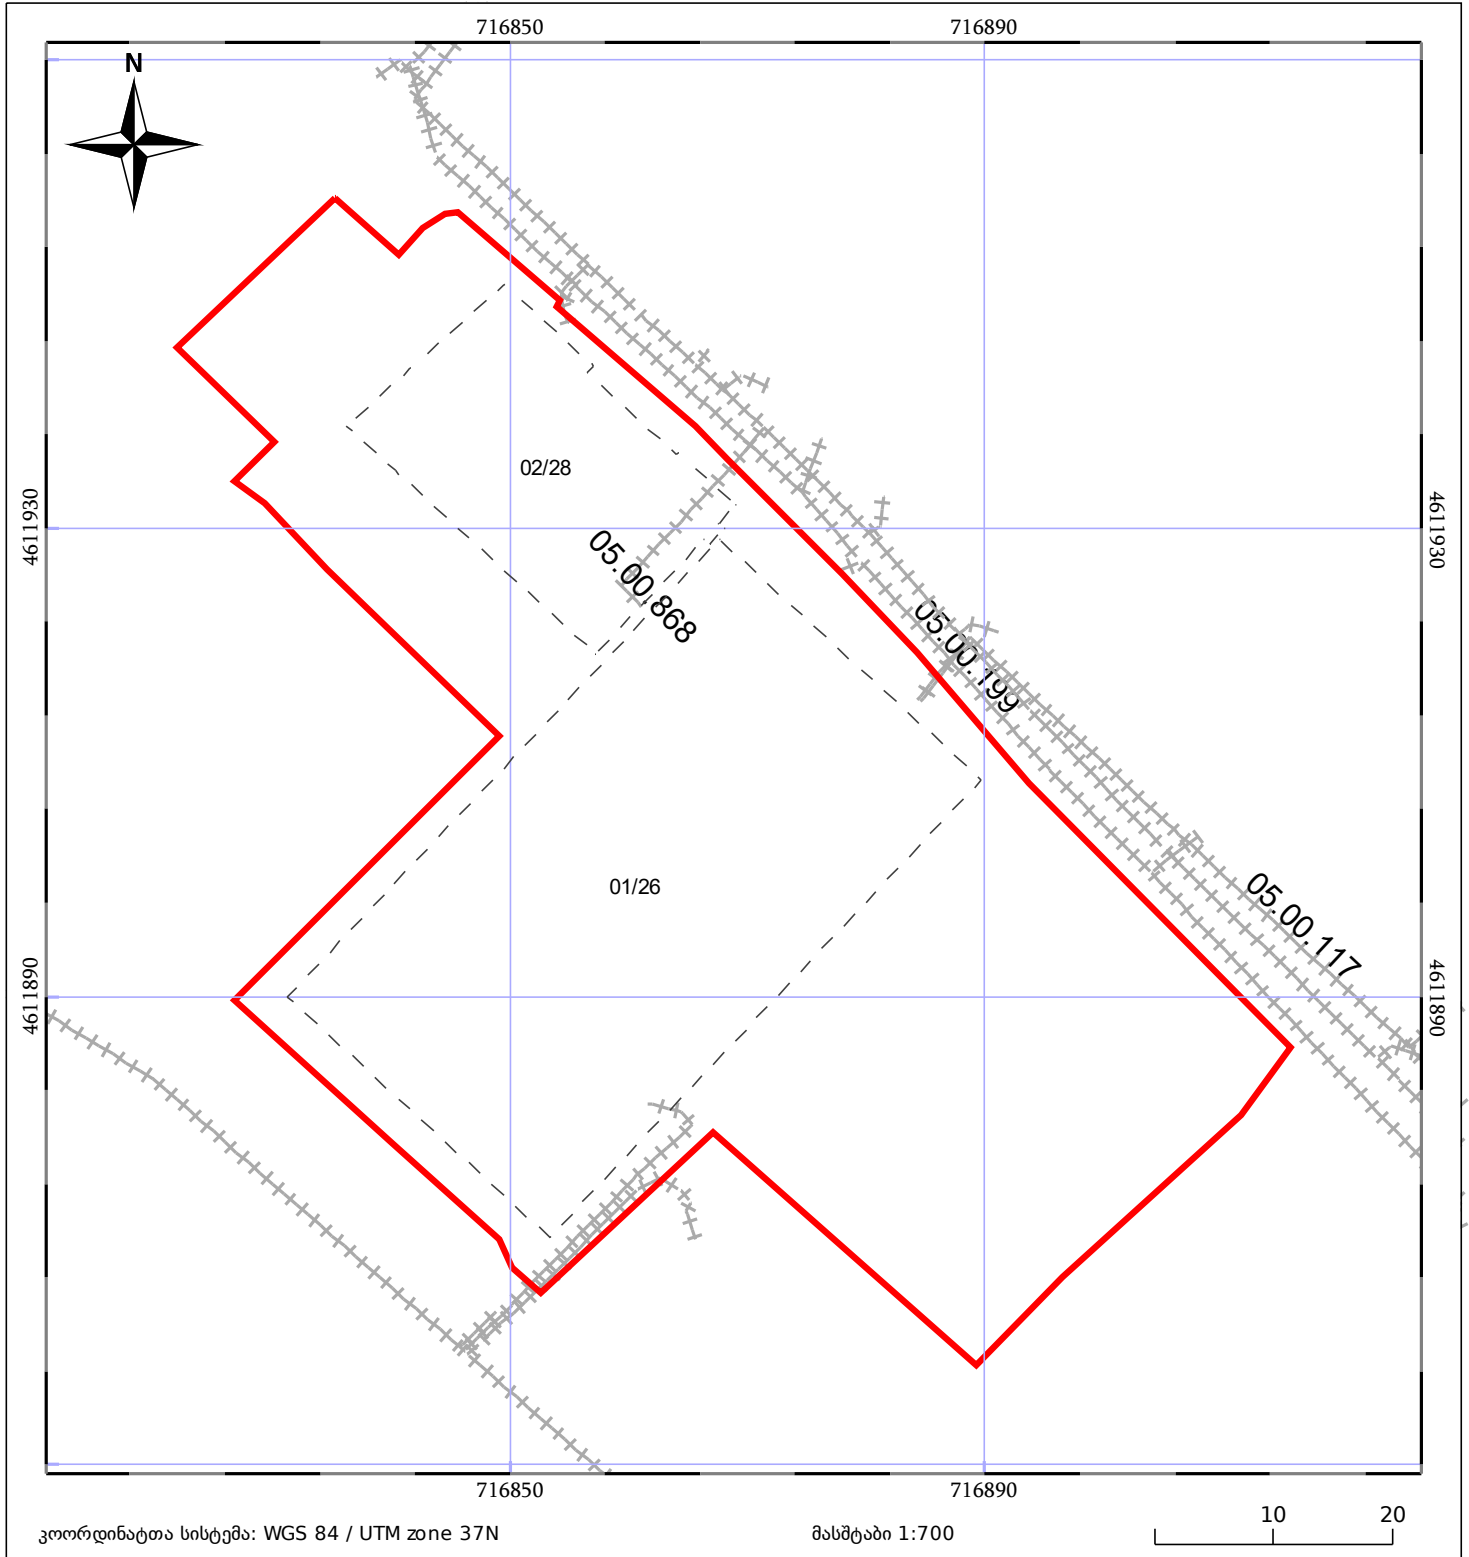

საკადასტრო გეგმა

საჯარო რეესტრის ეროვნული
სააგენტო

საკადასტრო კოდი: **05.32.12.061**

ნაკვეთის დანიშნულება:

არასასოფლო სამეურნეო

განცხადების ნომერი: **882025621505**

ფართობი:

4553 კვ.მ (WGS 84 / UTM zone 38N)

4549 კვ.მ (WGS 84 / UTM zone 37N)

მომზადების თარიღი: **03/06/2025**

05/25	მშენებარე ნაგებობა		ნაკვეთის საკადასტრო საზღვარი	05/25	შენობა/ნაგებობა
	საზღვრული ნაგებობა		ტყის ფონდი		ვალდებულება