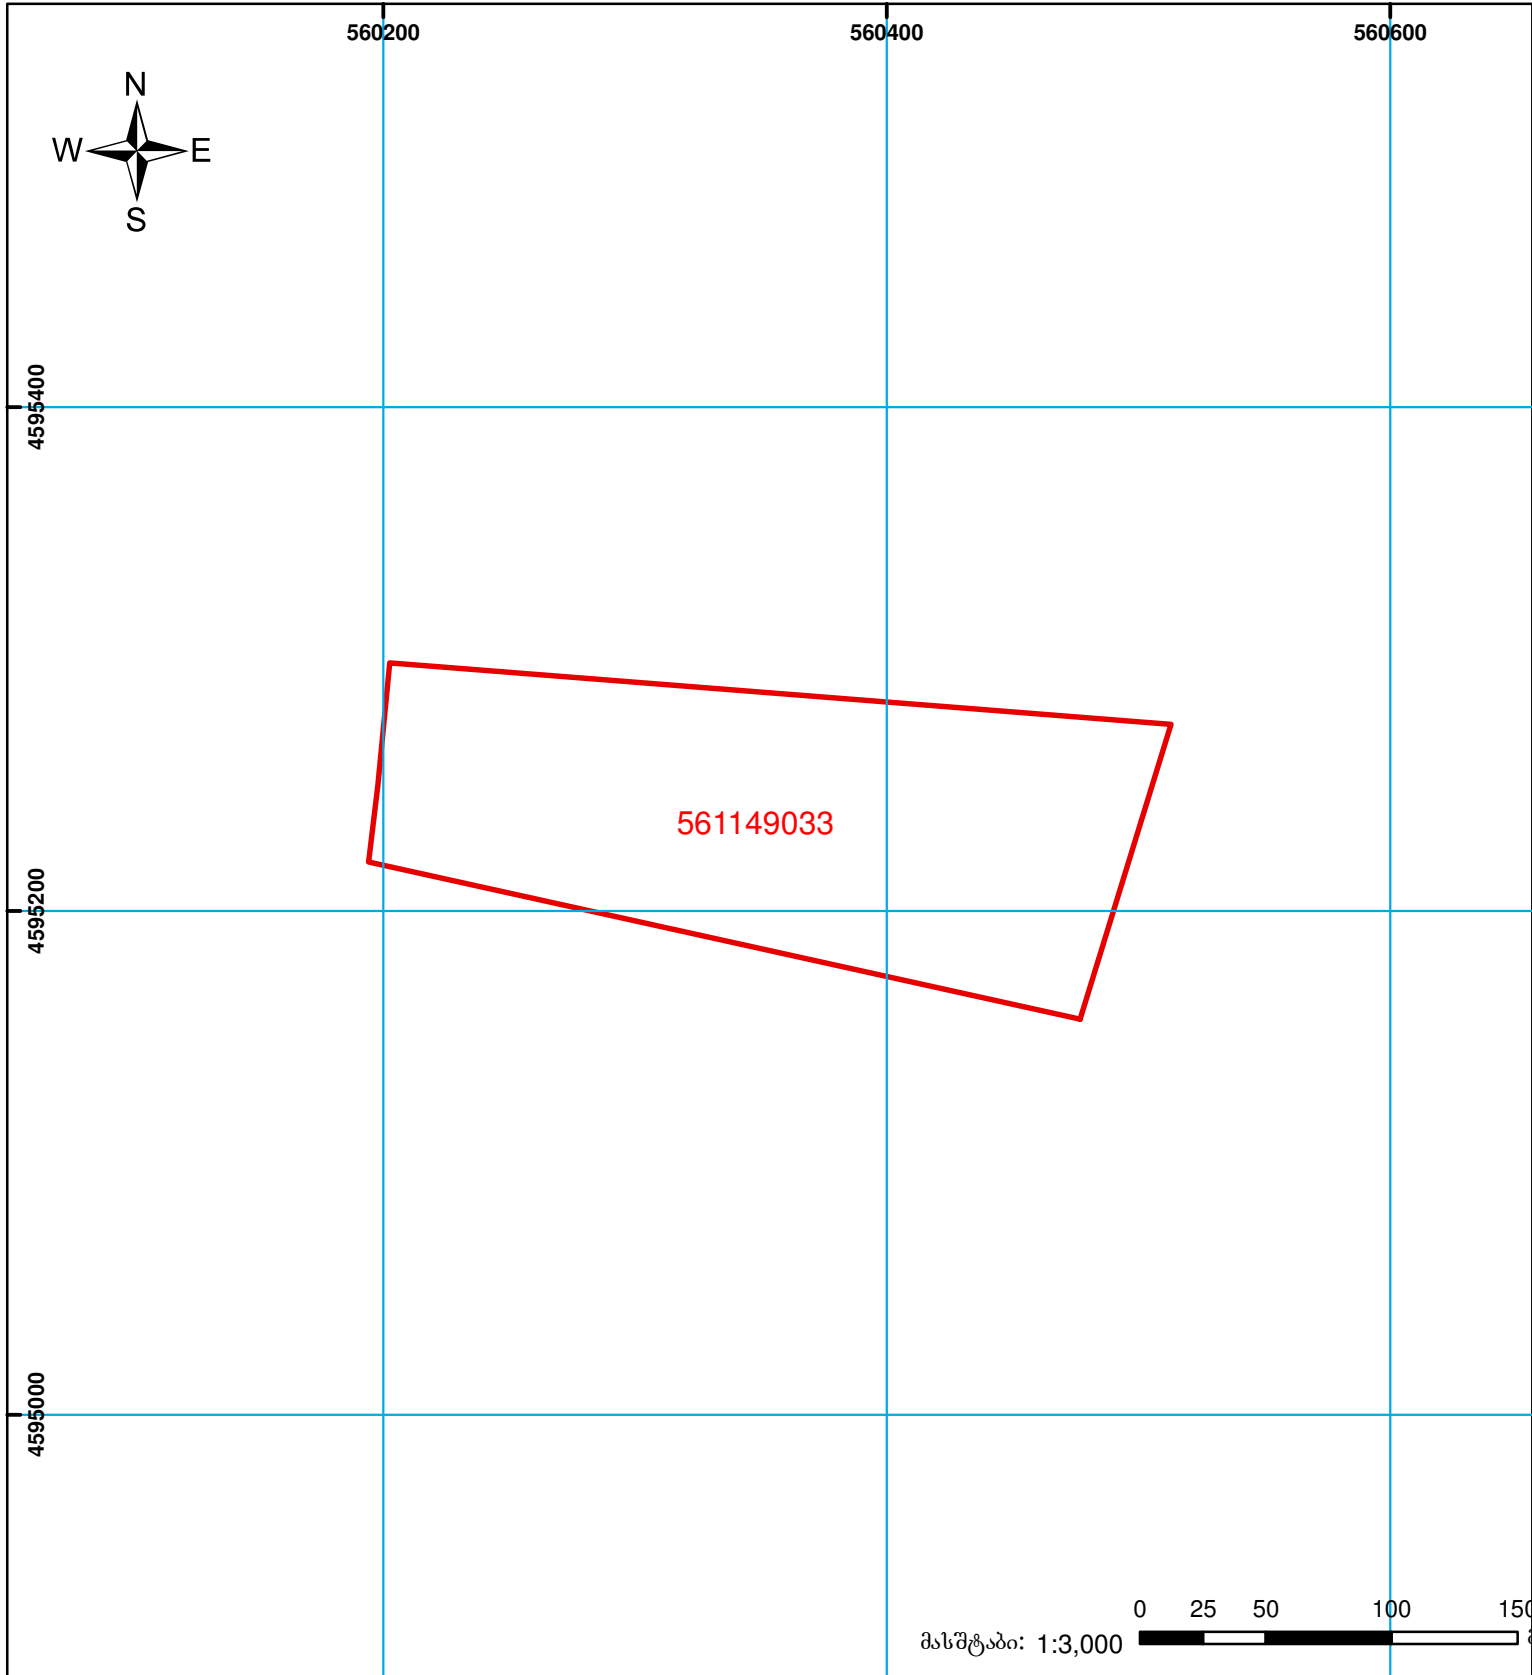

საქართველოს იუსტიციის სამინისტრო
საჯარო რეგისტრის ეროვნული სააგენტო

საკადასტრო ბეჭედი

მიწის ნაკვეთის საკადასტრო კოდი:
ბანცხალების რეგისტრაციის ნომერი:
მიწის ნაკვეთის ფართობი:
ღანოვნულება:
კატეგორია:

56 11 49 033
882015102643
30000 კვ.მ.
სასოფლო-სამეურნეო

მომზადების თარიღი:

09.03.15

	შენიშვნა-ნაგებობა, პირობითი ნომერი/სართულიანობა		ვალდებულება		საზობრივი ნაგებობა	0.00 00'0 UTM (საერთაშორისო) სისტემის კოორდ.
	მიწის ნაკვეთის საკადასტრო საზღვარი		შშენებარე ნაგებობა			