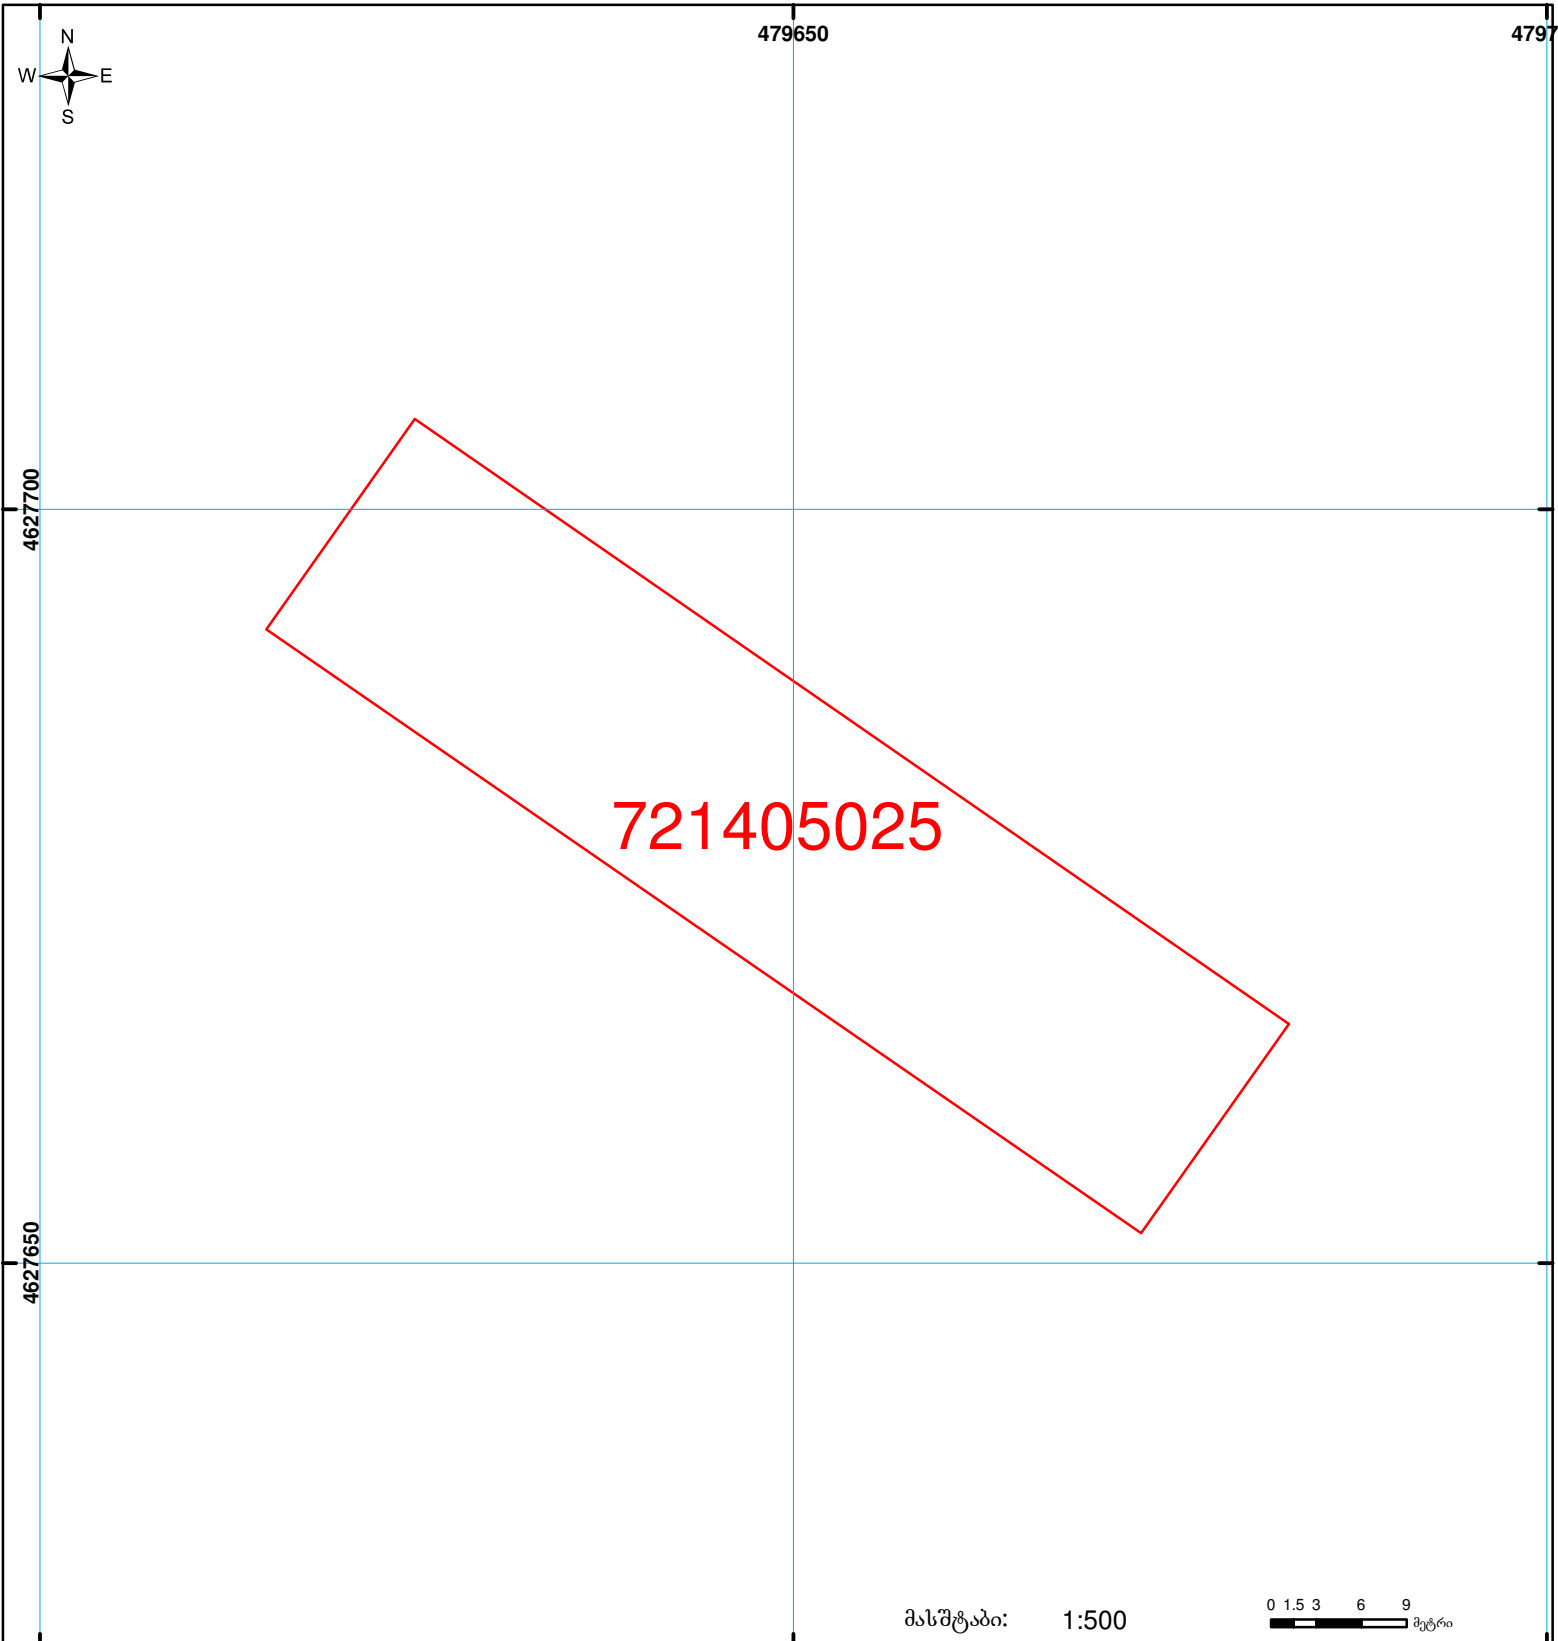

საჯარო რეესტრის ეროვნული სააგენტოს
 მცხეთის სარეგისტრაციო სამსახური
საკადასტრო გეგმა

მიწის ნაკვეთის საკადასტრო კოდი: 72 14 05 025
 განცხადების რეგისტრაციის ნომერი: 882008179866
 მიწის ნაკვეთის ფართობი: 1201 კვ.მ.
 დანიშნულება: სასოფლო-სამეურნეო
 კატეგორია:
 მომზადების თარიღი: 17.06.08

	შენიშნული ნაკვეთის საკადასტრო საზღვარი		სერვეტუტი		საზობრივი ნაკვეთი
	მიწის ნაკვეთის საკადასტრო საზღვარი		მშენებარე ნაკვეთი		

0 1.5 3 6 9 მეტრი

00°0' 0.00' (საერთაშორისო) სისტემის კოორდ. UTM