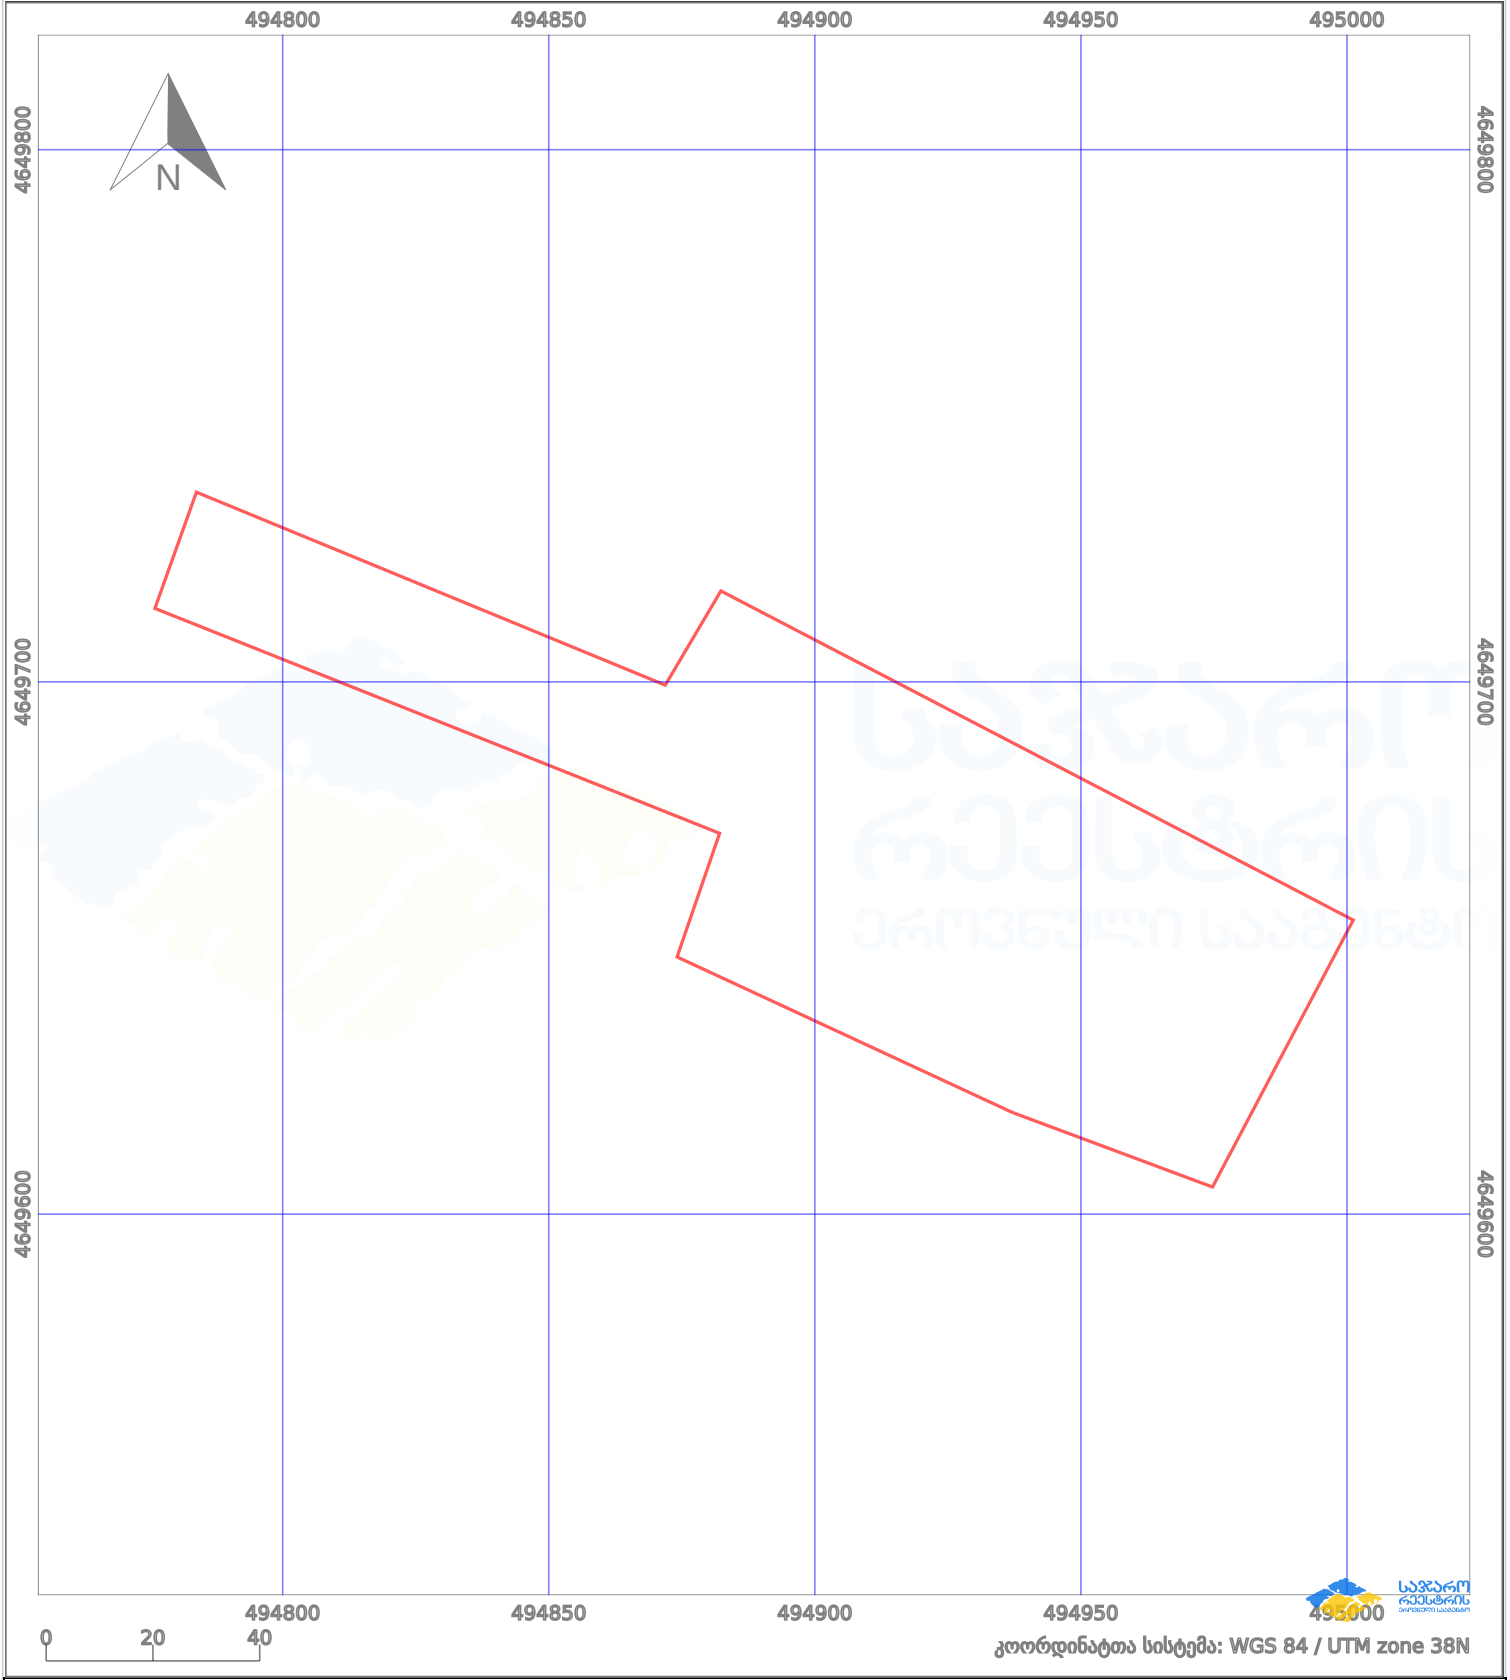

საკადასტრო გეგმა

საქართველოს ეროვნული სააგენტო

საკადასტრო კოდი:

73.08.35.534

ნაკვეთის დანიშნულება:

სასოფლო-სამეურნეო(სახნავი)

განცხადების ნომერი:

882022983216

ფართობი:

9959 კვ.მ (WGS 84 / UTM zone 38N)

მომზადების თარიღი:

22/02/2023

პირობითი აღნიშვნები:

- | | | | | | | | |
|--|--------------------|--|--------------------|--|--------------------|--|----------------|
| | ნაკვეთის საზღვარი | | მშენებარე ნაგებობა | | აშენებული ნაგებობა | | ქარსაფარი ზოლი |
| | საზომრივი ნაგებობა | | ტყის ფონდი | | ვალდებულება | | |