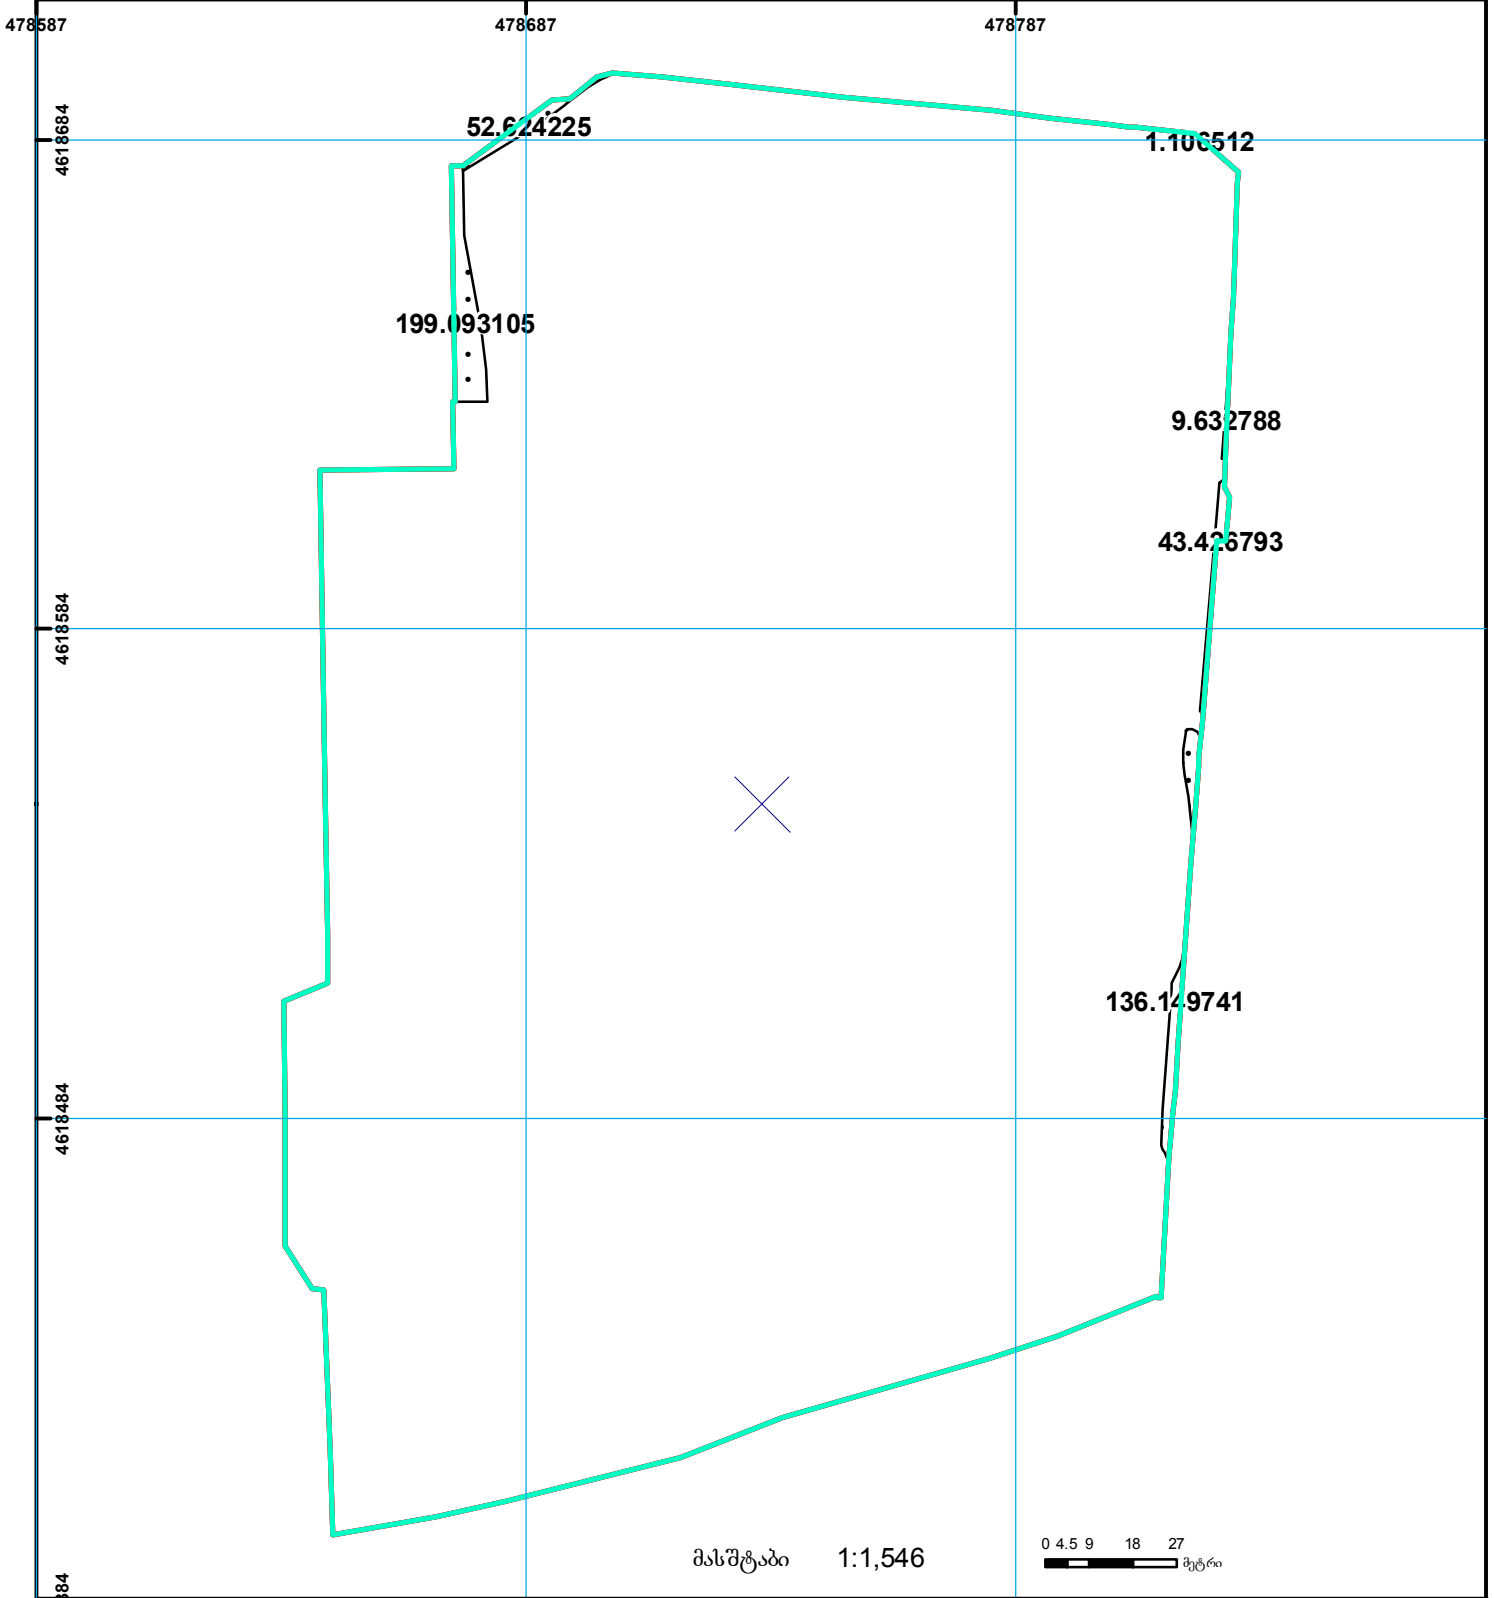

ბანცხალების რეგისტრაციის ნომერი: 882023354528
 მიწის ნაკვეთის საკადასტრო კოდი: 01.14.06.008.381
 მიწის ნაკვეთის ფართობი: 46729 კვ.მ.
 მომზადების თარიღი: 11.04.23

	შენიშნული ნაკვეთი, პირობითი ნომერი/სართულიანობა		ვალდებულება		საზღვარი ნაკვეთი	 (საერთაშორისო) სისტემის კოორდ. UTM
	მიწის ნაკვეთის საკადასტრო საზღვარი		შენიშნული ნაკვეთი		მიწის ნაკვეთის საზღვარი	