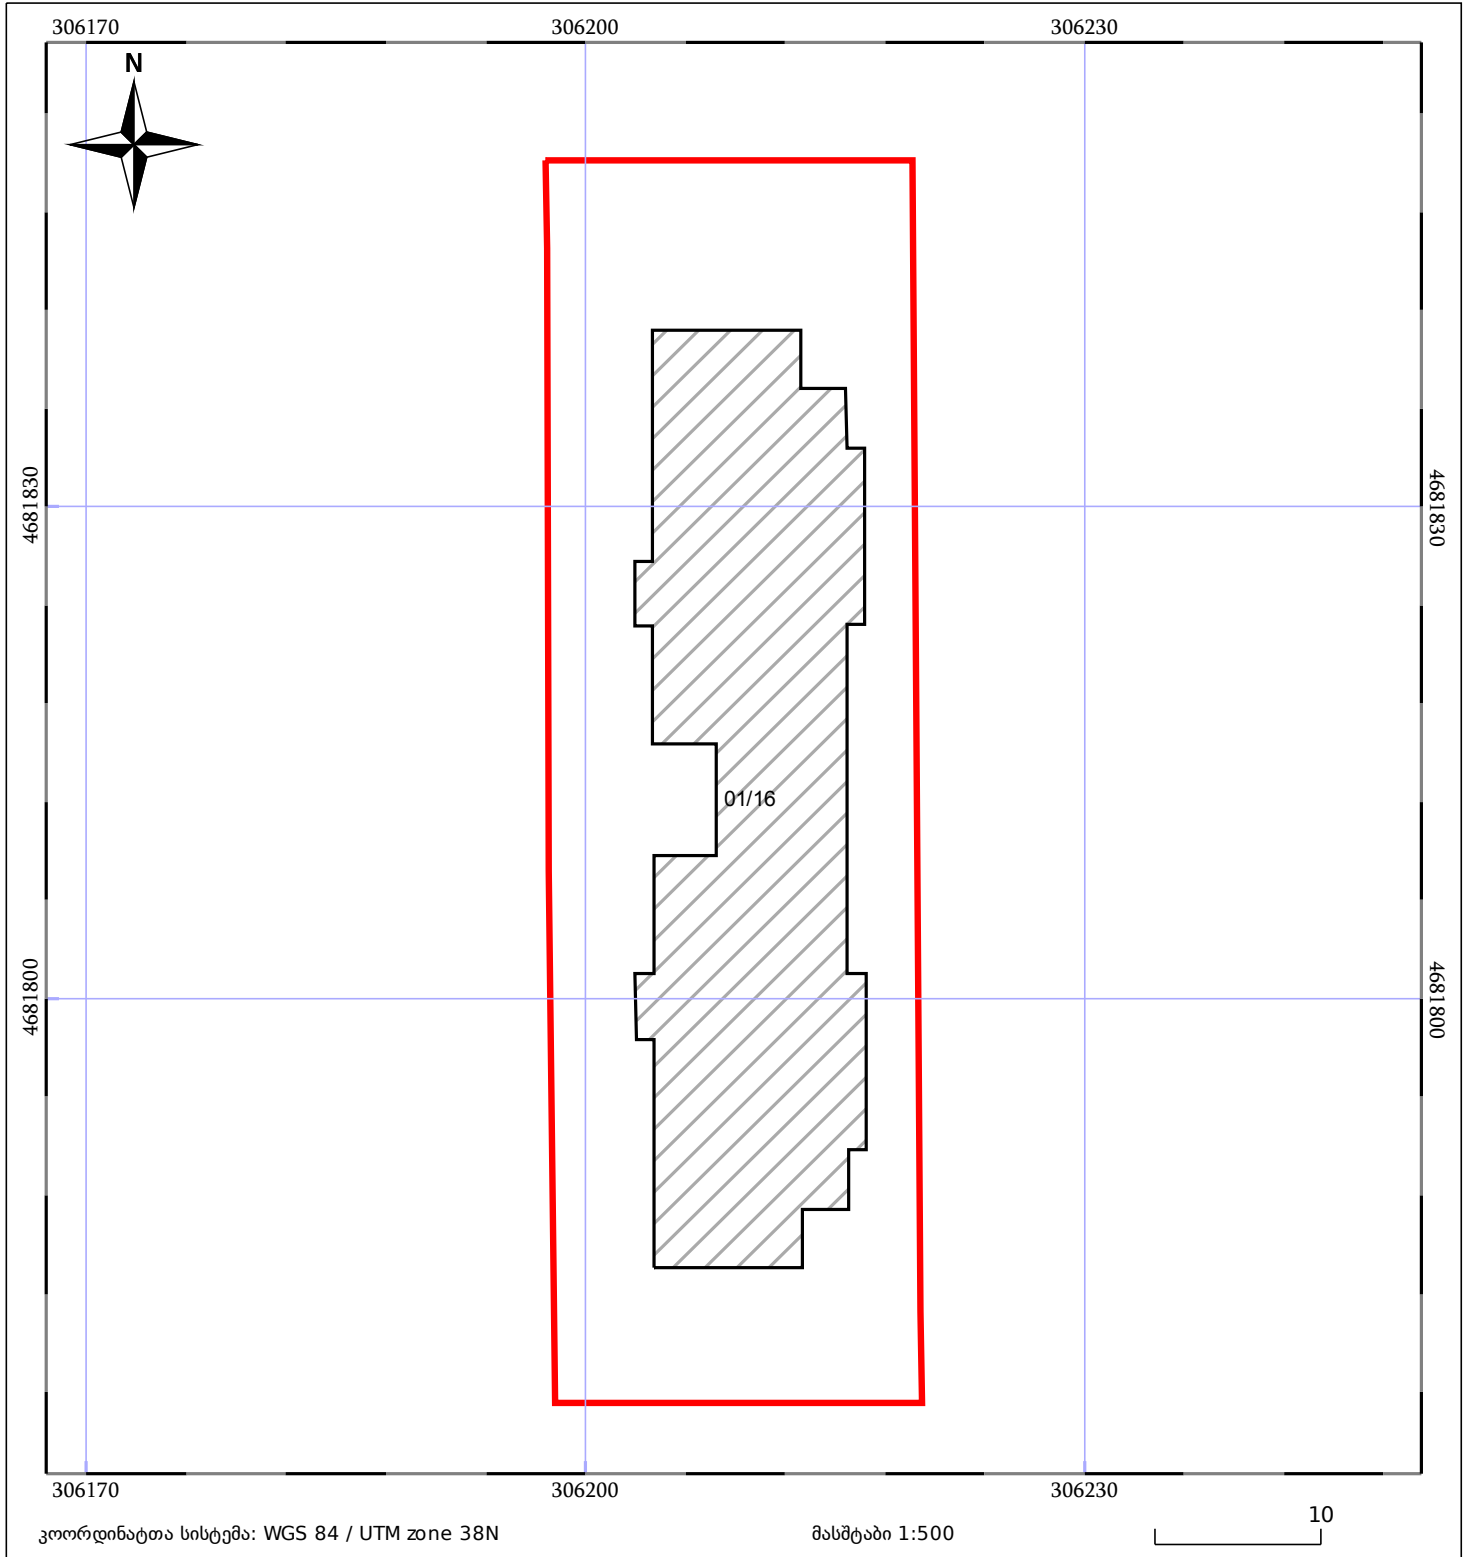

# საკადასტრო გეგმა

საჯარო რეესტრის ეროვნული  
სააგენტო

საკადასტრო კოდი: **03.01.22.232**

ნაკვეთის დანიშნულება:

არასასოფლო სამეურნეო

განცხადების ნომერი: **892017040386**

ფართობი:

**1671 კვ.მ (WGS 84 / UTM zone 38N)**

მომზადების თარიღი: **02/11/2017**

05/25 მშენებარე ნაკებობა	05/25 მენობა/ნაკებობა	ტყის ფონდი
ნაკვეთის საკადასტრო საზღვარი	ხაზობრივი ნაკებობა	ვალდებულება