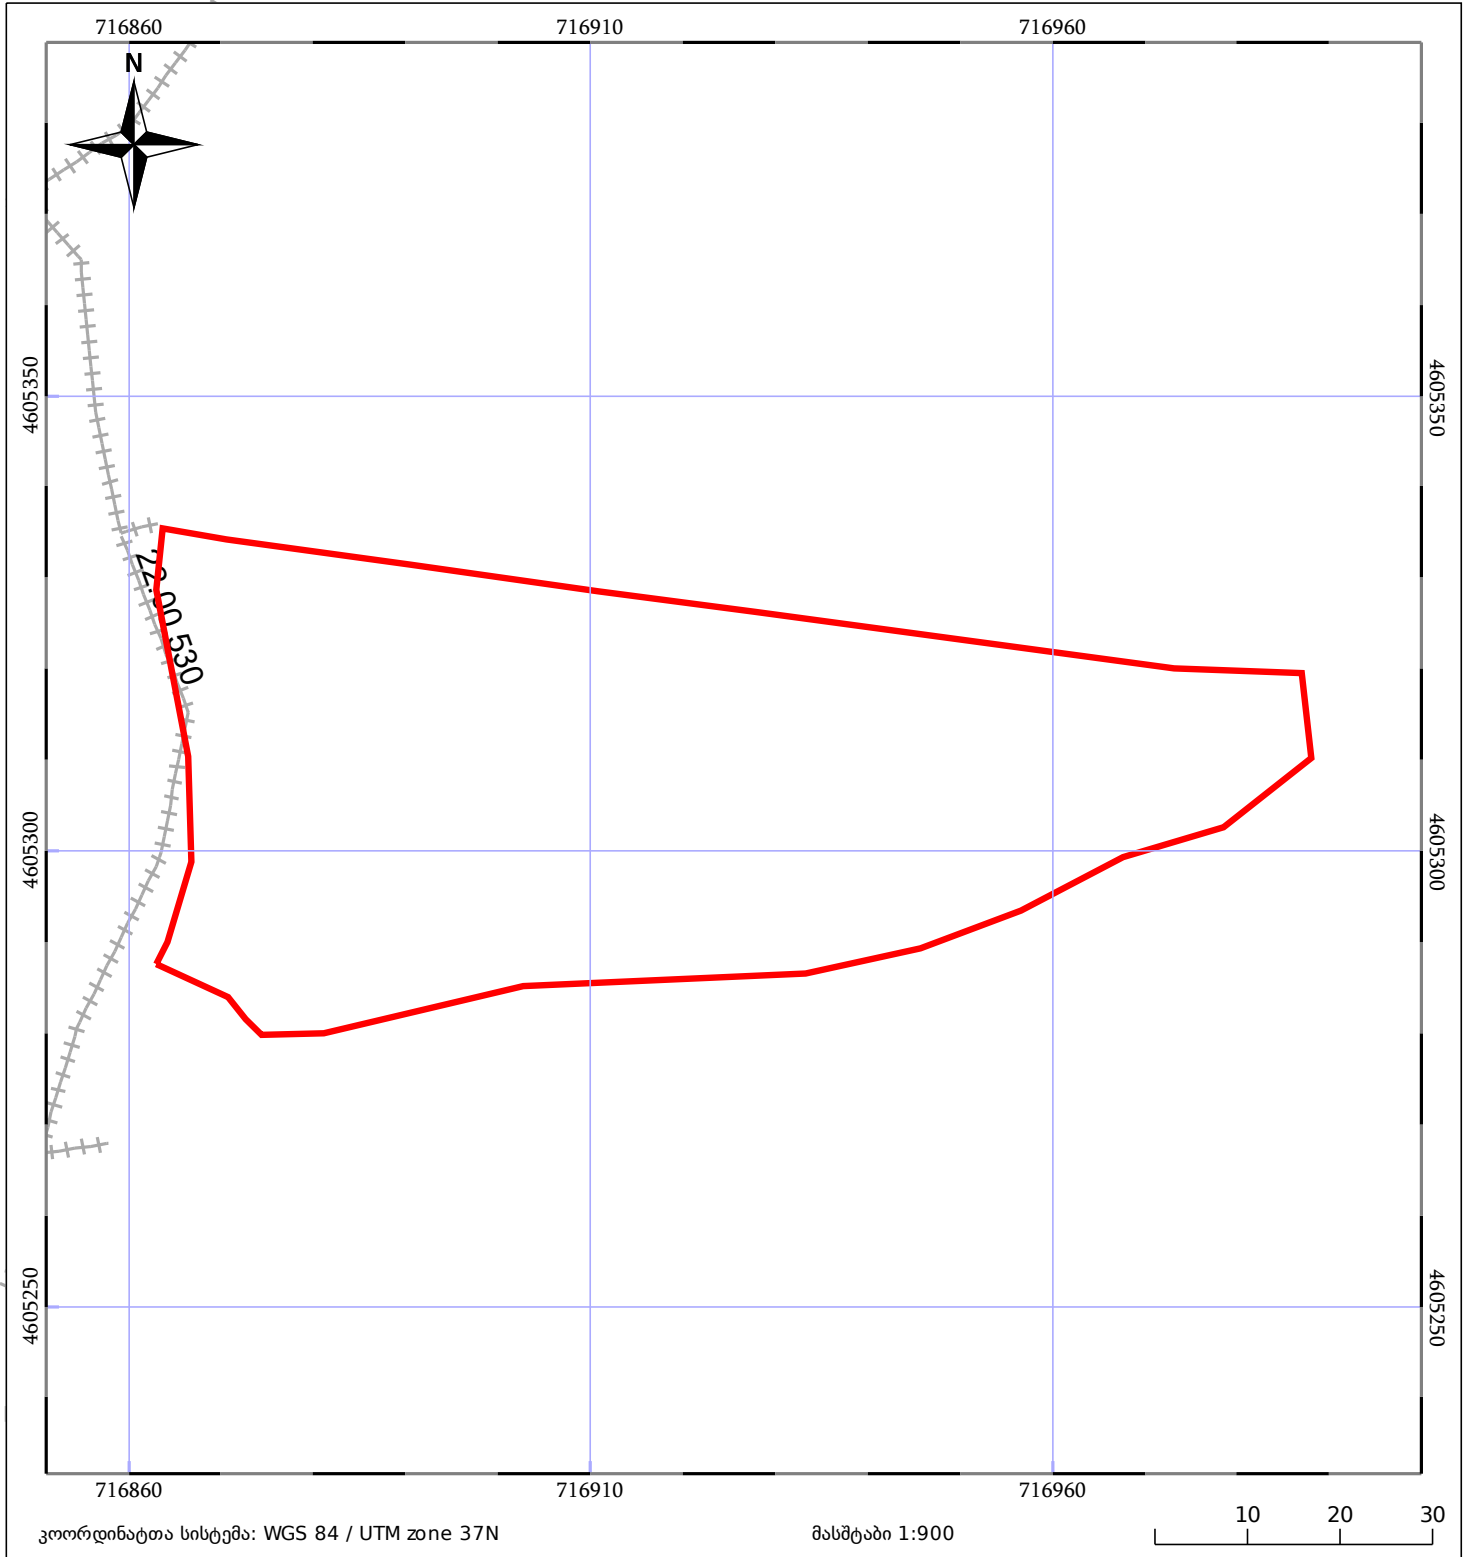

საკადასტრო გეგმა

საჯარო რეესტრის ეროვნული
სააგენტო

საკადასტრო კოდი: **22.28.03.419**

ნაკვეთის დანიშნულება:

არასასოფლო სამეურნეო

განცხადების ნომერი: **882023491333**

ფართობი:

4573 კვ.მ (WGS 84 / UTM zone 38N)

მომზადების თარიღი: **27/06/2023**

4569 კვ.მ (WGS 84 / UTM zone 37N)

05/25	მშენებარე ნაგებობა		ნაკვეთის საკადასტრო საზღვარი	05/25	შენობა/ნაგებობა
	საზოხრევი ნაგებობა		ტყის ფონდი		ვალდებულება