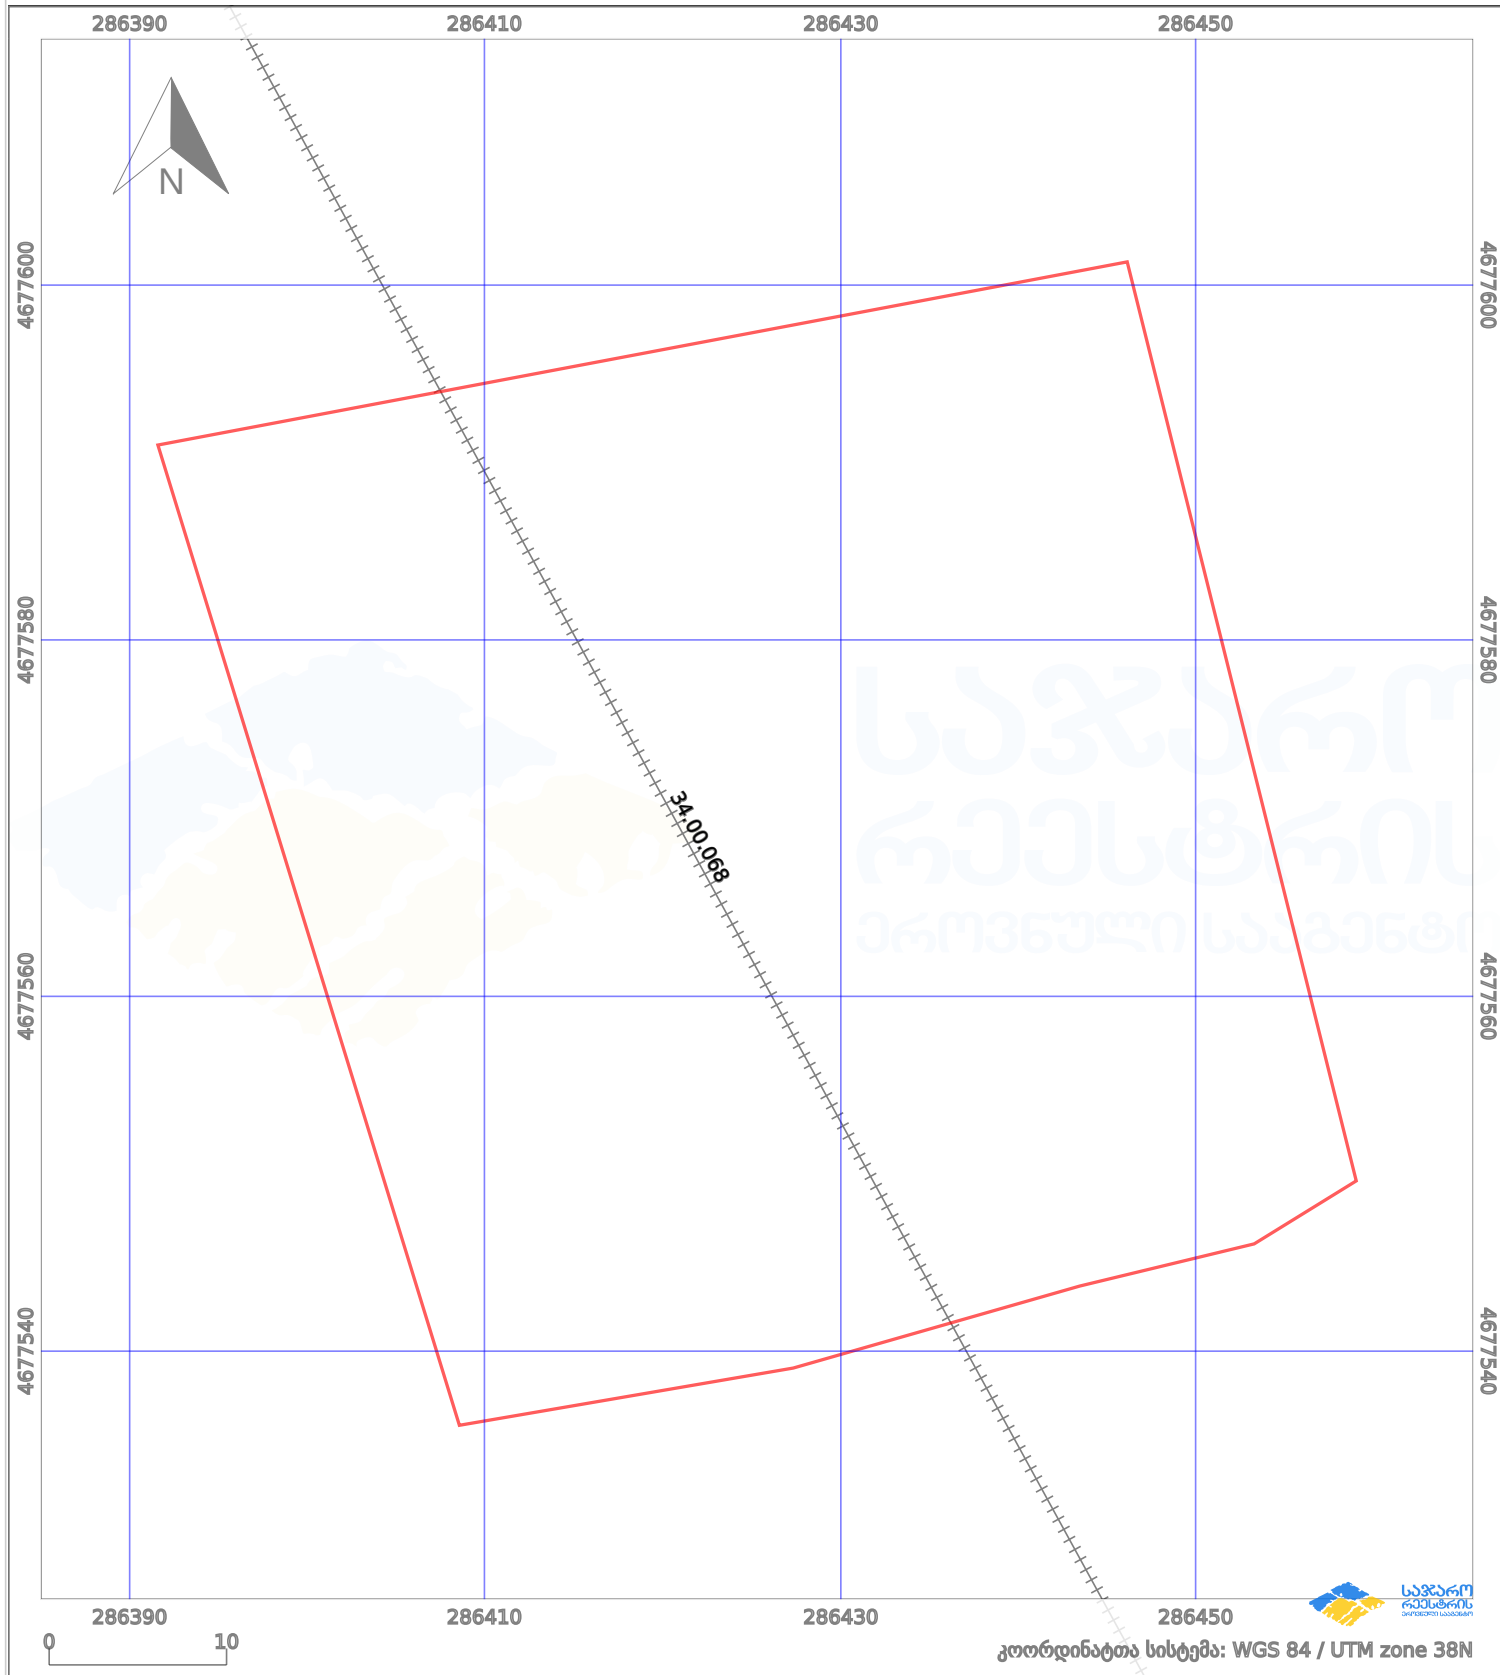

# საკადასტრო გეგმა

საქართველოს რეესტრის ეროვნული სააგენტო

საკადასტრო კოდი: **34.02.49.547**

ნაკვეთის დანიშნულება:

**სასოფლო-სამეურნეო(სახნავი)**

განცხადების ნომერი: **882023433813**

ფართობი:

**3057 კვ.მ (WGS 84 / UTM zone 38N)**

მომზადების თარიღი: **13/06/2023**

პირობითი აღნიშვნები:

- |  |                    |  |                    |  |                    |  |                |
|--|--------------------|--|--------------------|--|--------------------|--|----------------|
|  | ნაკვეთის საზღვარი  |  | მშენებარე ნაკებობა |  | აშენებული ნაკებობა |  | ქარსაფარი ზოლი |
|  | საზომრივი ნაკებობა |  | ტყის ფონდი         |  | ვალდებულება        |  |                |